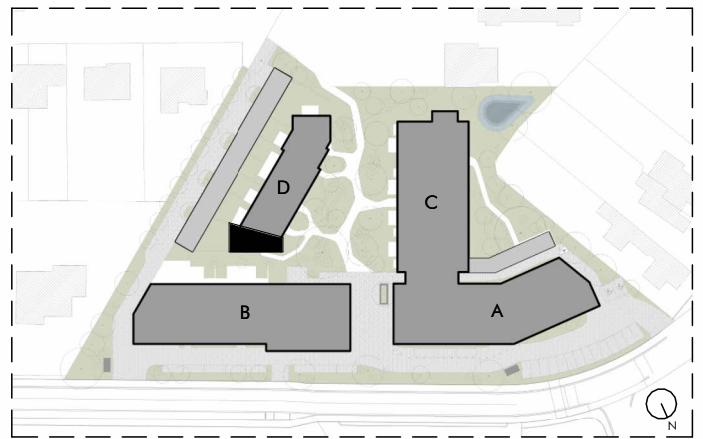

GEBOUW D - WONING 20

NIVEAU 0

3 slaapkamers | bruto opp. 197,1 m²
 tuin + terras 96,6 m² | carport 61,7 m²

INPLANTING

GEBOUW D - WONING 20

NIVEAU 1

3 slaapkamers | bruto opp. 197,1 m²
tuin + terras 96,6 m² | carport 61,7 m²

INPLANTING

GEBOUW D - WONING 20

NIVEAU 2

3 slaapkamers | bruto opp. 197,1 m²
tuin + terras 96,6 m² | carport 61,7 m²

INPLANTING