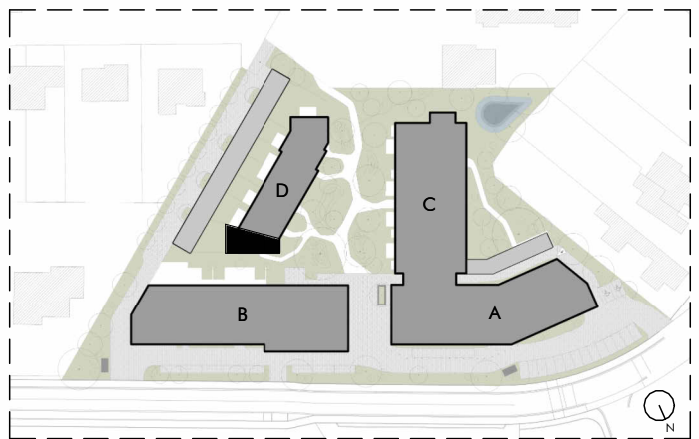

GEBOUW D - WONING 20

NIVEAU 0

3 slaapkamers | bruto opp. 197,1 m²
 tuin + terras 96,6 m² | carport 61,7 m²

INPLANTING

GEBOUW D - WONING 20

NIVEAU 1

3 slaapkamers | bruto opp. 197,1 m²
tuin + terras 96,6 m² | carport 61,7 m²

INPLANTING

GEBOUW D - WONING 20

NIVEAU 2

3 slaapkamers | bruto opp. 197,1 m²
tuin + terras 96,6 m² | carport 61,7 m²

INPLANTING