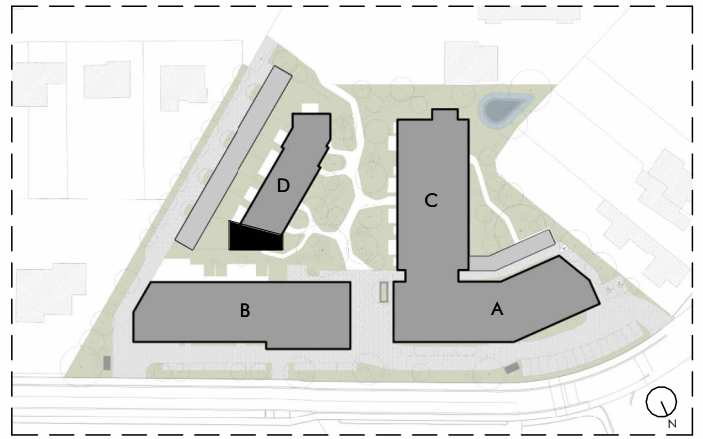

GEBOUW D - WONING 20

NIVEAU 0

3 slaapkamers | bruto opp. 197,1 m²
 tuin + terras 96,6 m² | carport 61,7 m²

INPLANTING

GEBOUW D - WONING 20

NIVEAU 1

3 slaapkamers | bruto opp. 197,1 m²
tuin + terras 96,6 m² | carport 61,7 m²

INPLANTING

GEBOUW D - WONING 20

NIVEAU 2

3 slaapkamers | bruto opp. 197,1 m²
tuin + terras 96,6 m² | carport 61,7 m²

INPLANTING