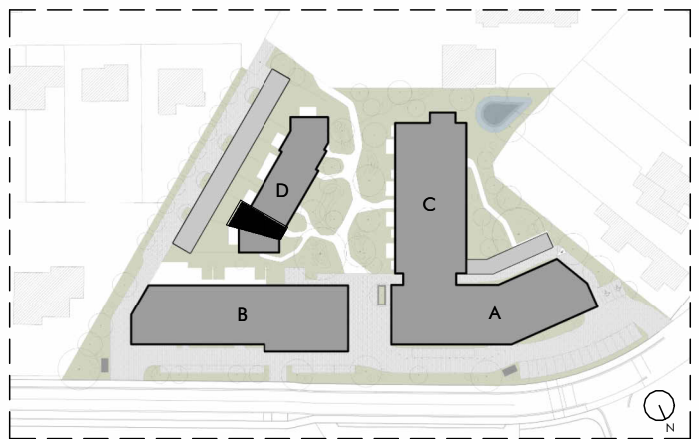

GEBOUW D - WONING 21

NIVEAU 0

3 slaapkamers | bruto opp. 188,1 m²
 tuin + terras 69 m² | carport 49,1 m²

INPLANTING

GEBOUW D - WONING 21

NIVEAU 1

3 slaapkamers | bruto opp. 188,1 m²
tuin + terras 69 m² | carport 49,1 m²

INPLANTING

GEBOUW D - WONING 21

NIVEAU 2

3 slaapkamers | bruto opp. 188,1 m²
tuin + terras 69 m² | carport 49,1 m²

INPLANTING