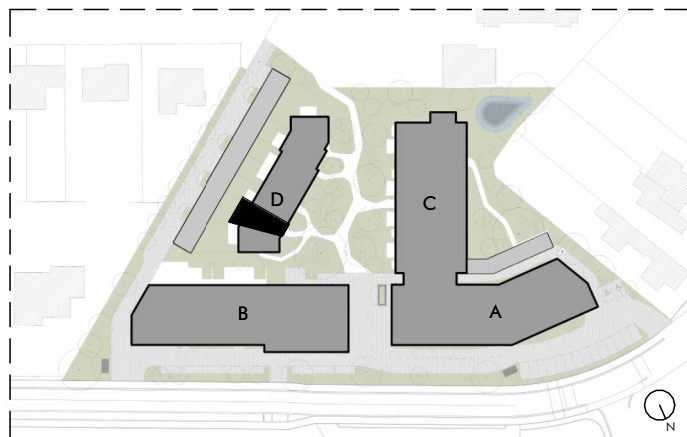

GEBOUW D - WONING 21

NIVEAU 0

3 slaapkamers | bruto opp. 188,1 m²
 tuin + terras 69 m² | carport 49,1 m²

INPLANTING

GEBOUW D - WONING 21

NIVEAU 1

3 slaapkamers | bruto opp. 188,1 m²
tuin + terras 69 m² | carport 49,1 m²

INPLANTING

GEBOUW D - WONING 21

NIVEAU 2

3 slaapkamers | bruto opp. 188,1 m²
tuin + terras 69 m² | carport 49,1 m²

INPLANTING