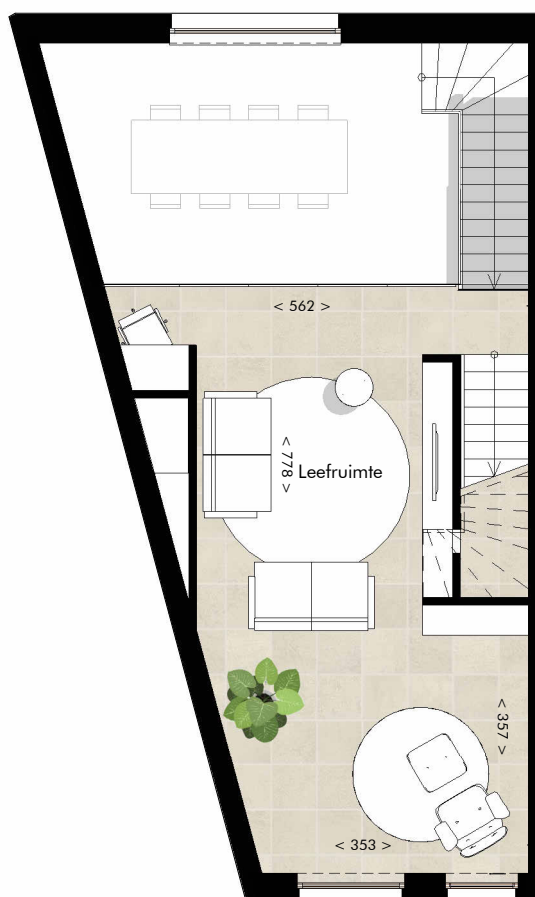

GEBOUW D - WONING 21

NIVEAU 0

3 slaapkamers | bruto opp. 188,1 m²
 tuin + terras 69 m² | carport 49,1 m²

INPLANTING

GEBOUW D - WONING 21

NIVEAU 1

3 slaapkamers | bruto opp. 188,1 m²
tuin + terras 69 m² | carport 49,1 m²

INPLANTING

GEBOUW D - WONING 21

NIVEAU 2

3 slaapkamers | bruto opp. 188,1 m²
tuin + terras 69 m² | carport 49,1 m²

INPLANTING