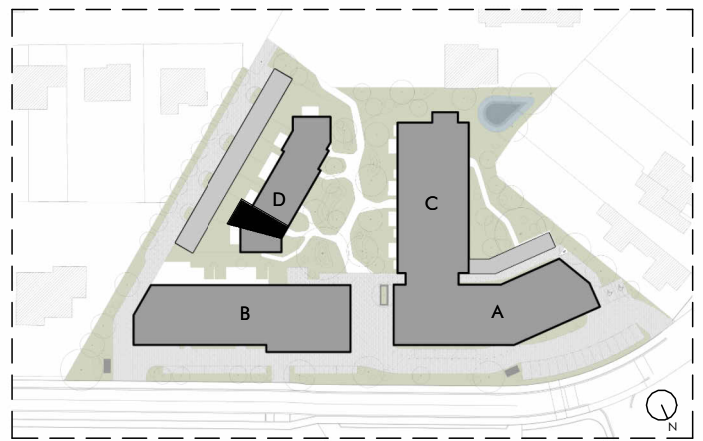

GEBOUW D - WONING 21

NIVEAU 0

3 slaapkamers | bruto opp. 188,1 m²
 tuin + terras 69 m² | carport 49,1 m²

INPLANTING

GEBOUW D - WONING 21

NIVEAU 1

3 slaapkamers | bruto opp. 188,1 m²
tuin + terras 69 m² | carport 49,1 m²

INPLANTING

GEBOUW D - WONING 21

NIVEAU 2

3 slaapkamers | bruto opp. 188,1 m²
tuin + terras 69 m² | carport 49,1 m²

INPLANTING