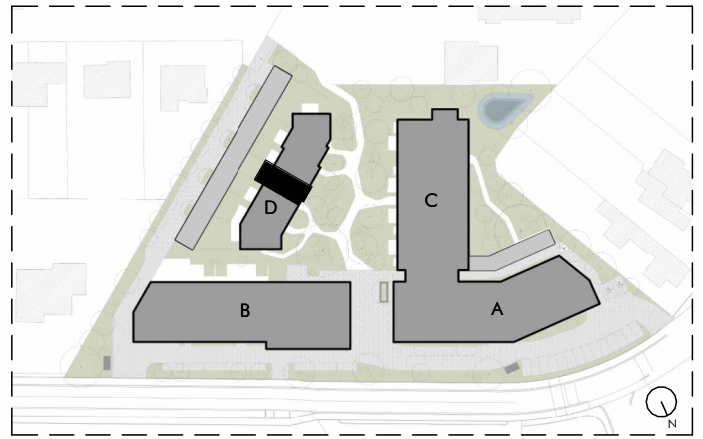

## GEBOUW D - WONING 23

NIVEAU 0

3 slaapkamers | bruto opp. 140,2 m<sup>2</sup>  
 tuin + terras 52,2 m<sup>2</sup> | carport 33,5 m<sup>2</sup>

INPLANTING

# GEBOUW D - WONING 23

NIVEAU 1

3 slaapkamers | bruto opp. 140,2 m<sup>2</sup>  
tuin + terras 52,2 m<sup>2</sup> | carport 33,5 m<sup>2</sup>

INPLANTING