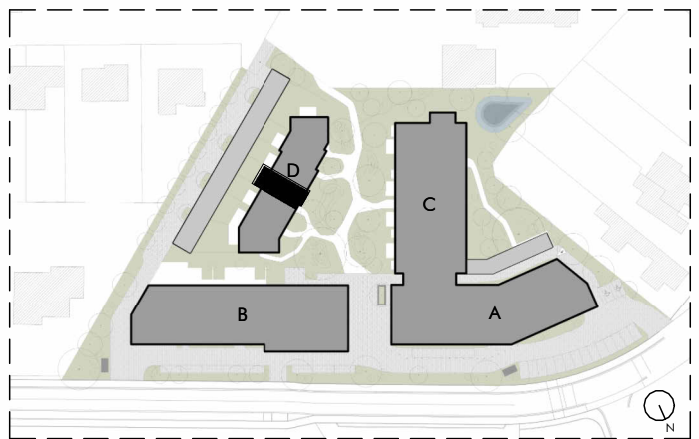

## GEBOUW D - WONING 23

NIVEAU 0

3 slaapkamers | bruto opp. 140,2 m<sup>2</sup>  
 tuin + terras 52,2 m<sup>2</sup> | carport 33,5 m<sup>2</sup>

INPLANTING

# GEBOUW D - WONING 23

NIVEAU 1

3 slaapkamers | bruto opp. 140,2 m<sup>2</sup>  
tuin + terras 52,2 m<sup>2</sup> | carport 33,5 m<sup>2</sup>

INPLANTING