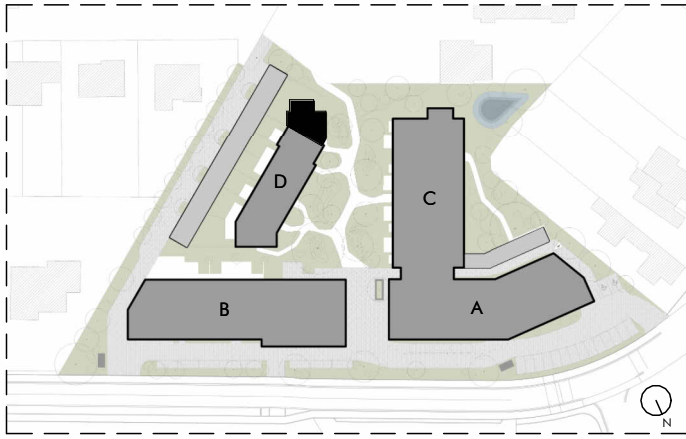

# GEBOUW D - WONING 26

NIVEAU 0

3 slaapkamers | bruto opp. 148,9 m<sup>2</sup>  
tuin + terras 107,9 m<sup>2</sup> | carport 49,9 m<sup>2</sup>

INPLANTING

# GEBOUW D - WONING 26

NIVEAU 1

3 slaapkamers | bruto opp. 148,9 m<sup>2</sup>  
tuin + terras 107,9 m<sup>2</sup> | carport 49,9 m<sup>2</sup>

INPLANTING