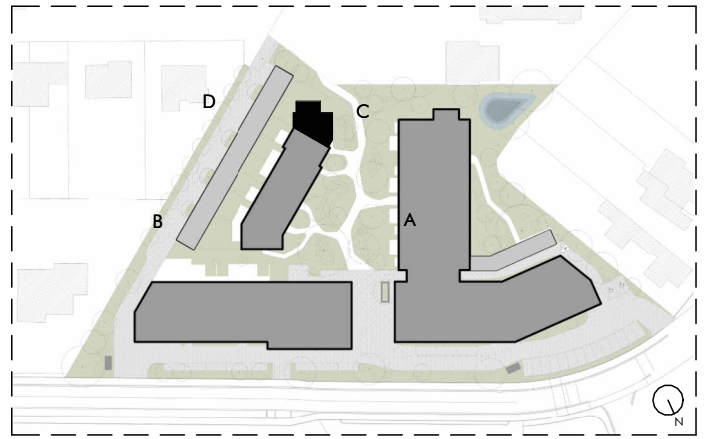

# GEBOUW D - WONING 26

NIVEAU 0

3 slaapkamers | bruto opp. 148,9 m<sup>2</sup>  
tuin + terras 107,9 m<sup>2</sup> | carport 49,9 m<sup>2</sup>

INPLANTING

# GEBOUW D - WONING 26

NIVEAU 1

3 slaapkamers | bruto opp. 148,9 m<sup>2</sup>  
tuin + terras 107,9 m<sup>2</sup> | carport 49,9 m<sup>2</sup>

INPLANTING