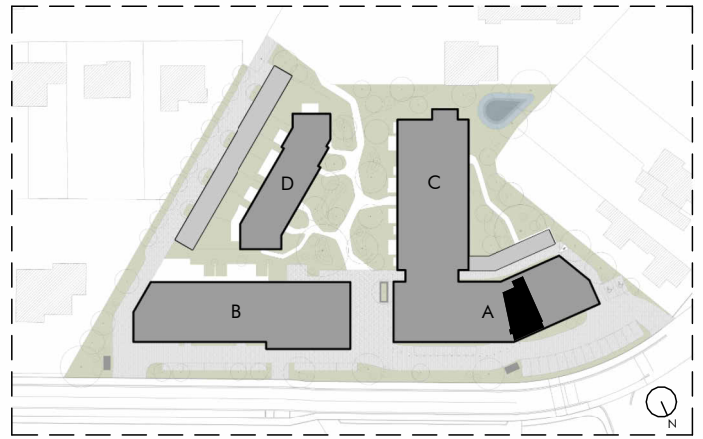

GEBOUW A - APP 31/105

NIVEAU 1

2 slaapkamers | bruto opp. 97,5 m² | terras 24 m²

INPLANTING