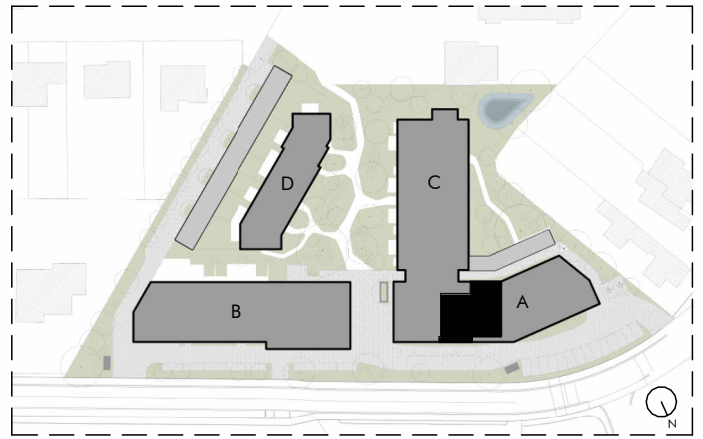

GEBOUW A - APP 31/302

NIVEAU 3

2 slaapkamers | bruto opp. 131,2 m² | terras 38,7 m²

INPLANTING