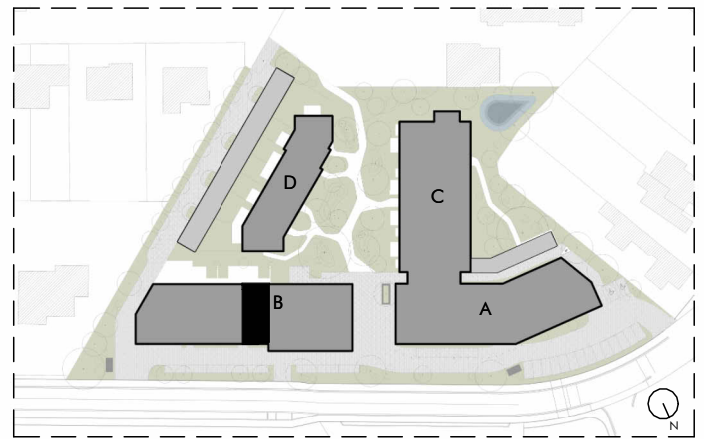

GEBOUW B - APP 27/205

NIVEAU 2

2 slaapkamers | bruto opp. 103,5 m² | terras 23,4 m²

INPLANTING