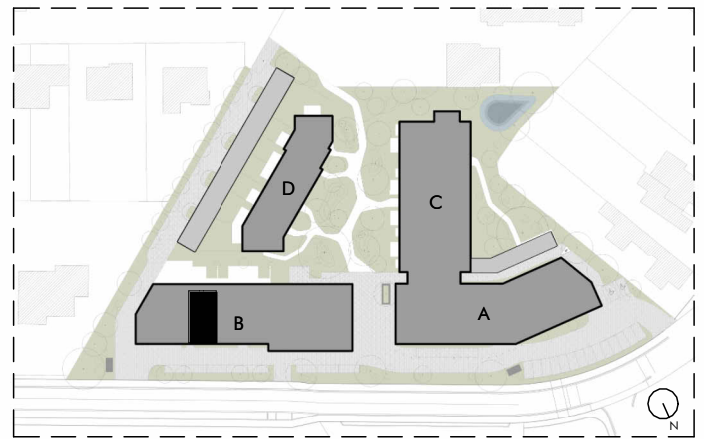

GEBOUW B - APP 27/203

NIVEAU 2

2 slaapkamers | bruto opp. 95,3 m² | terras 13,3 m²

INPLANTING