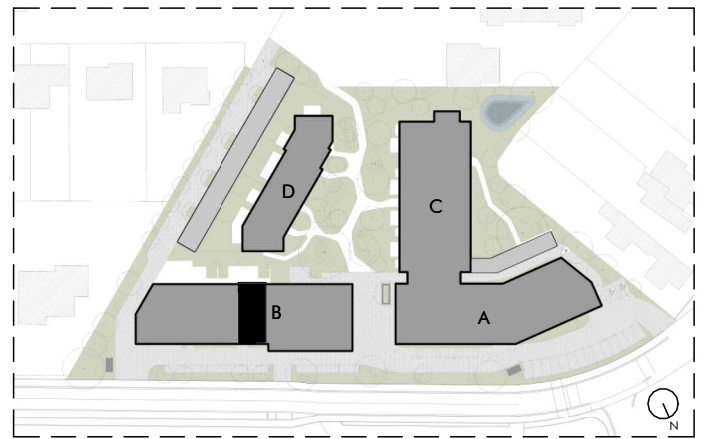

GEBOUW B - APP 27/105

NIVEAU 1

2 slaapkamers | bruto opp. 103,5 m² | terras 23,4 m²

INRIJTING