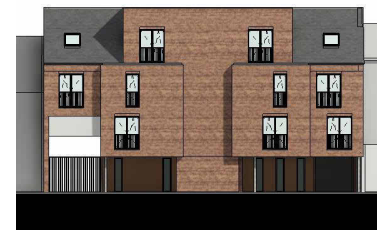

## Gelijkvloers

Voorgevel

Achtergevel

Architect

**berkein**architects  
Bellemstraat 50 9880 Aalter

Projectontwikkelaar

Versie: BA