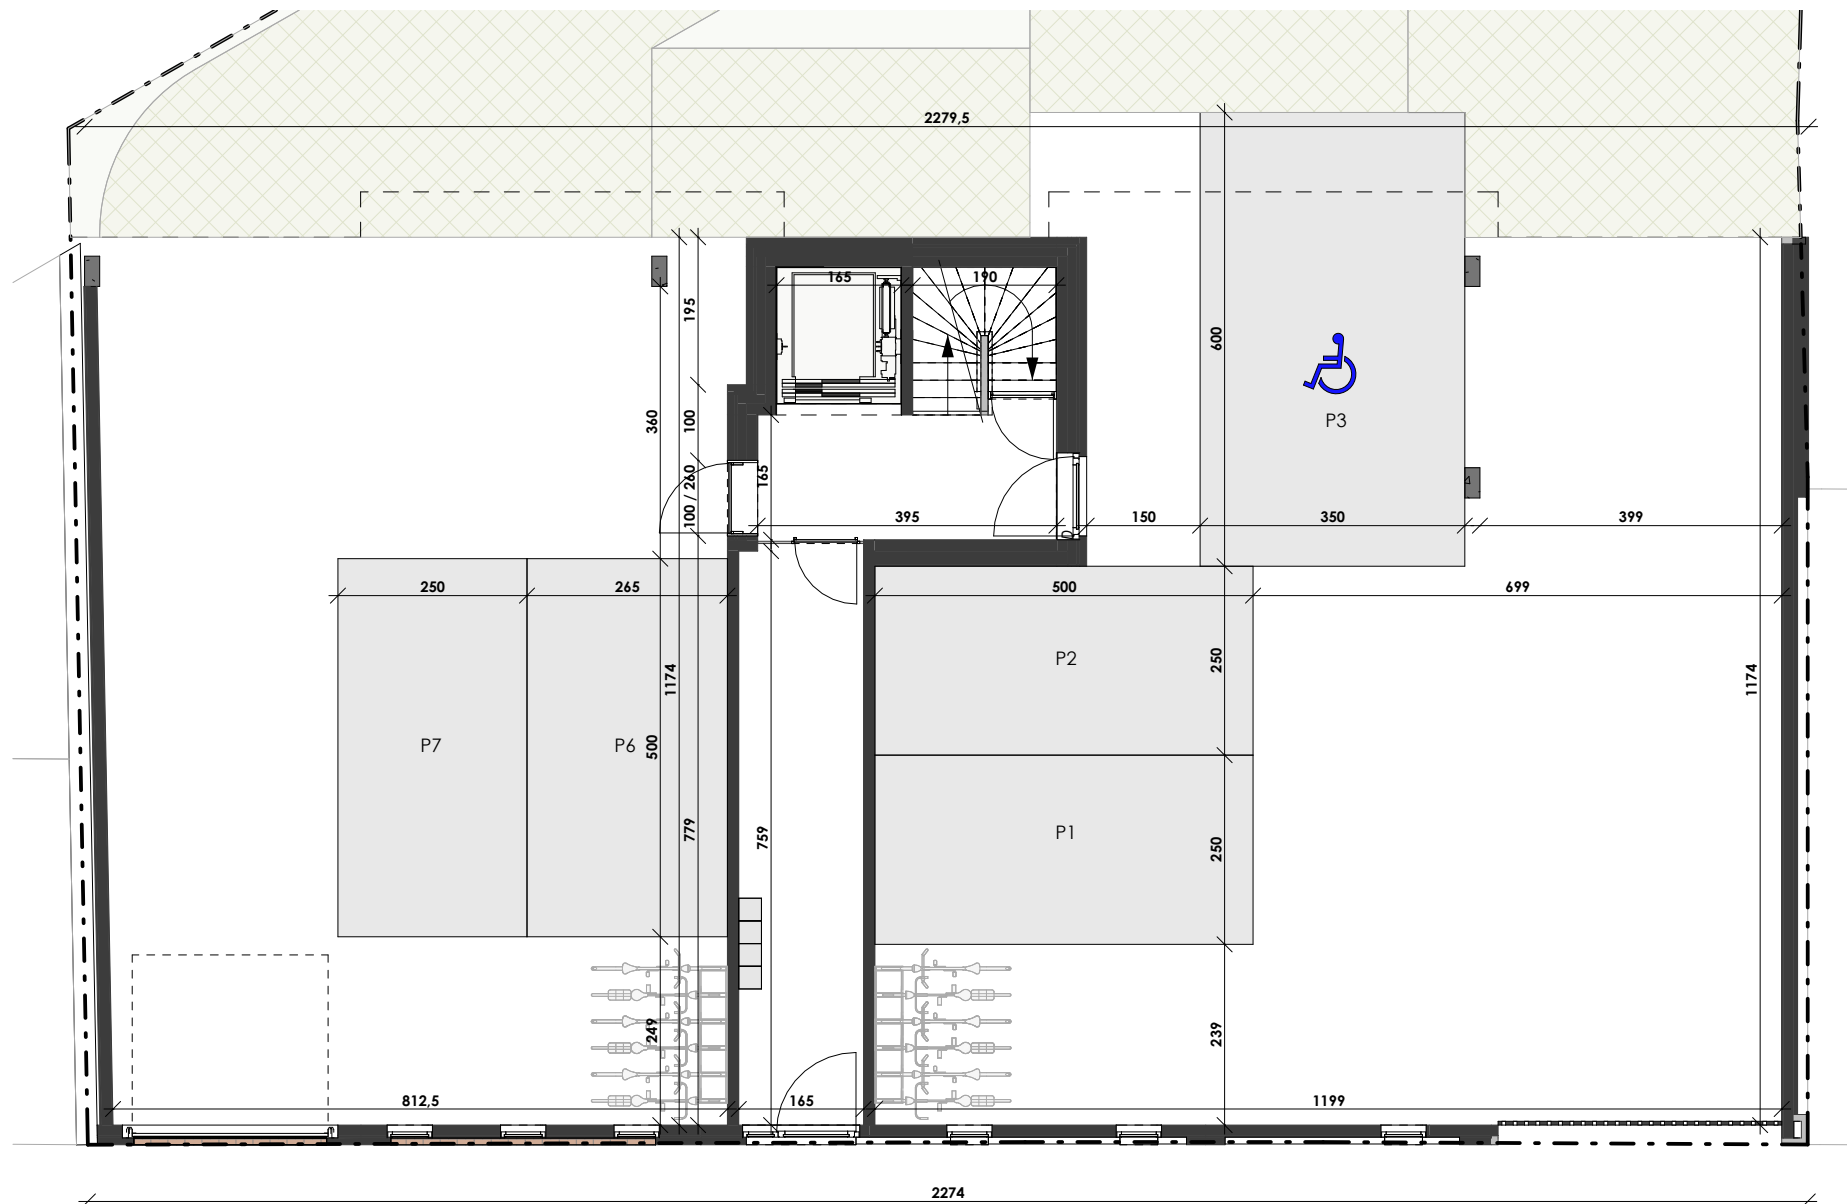

Mevr. Courtmanslaan

Maldegem

Datum:

Handtekening:

Gelijkvloers

Architect

berkeinarchitects
Bellemstraat 50 9880 Aalter

Projectontwikkelaar

Versie: BA