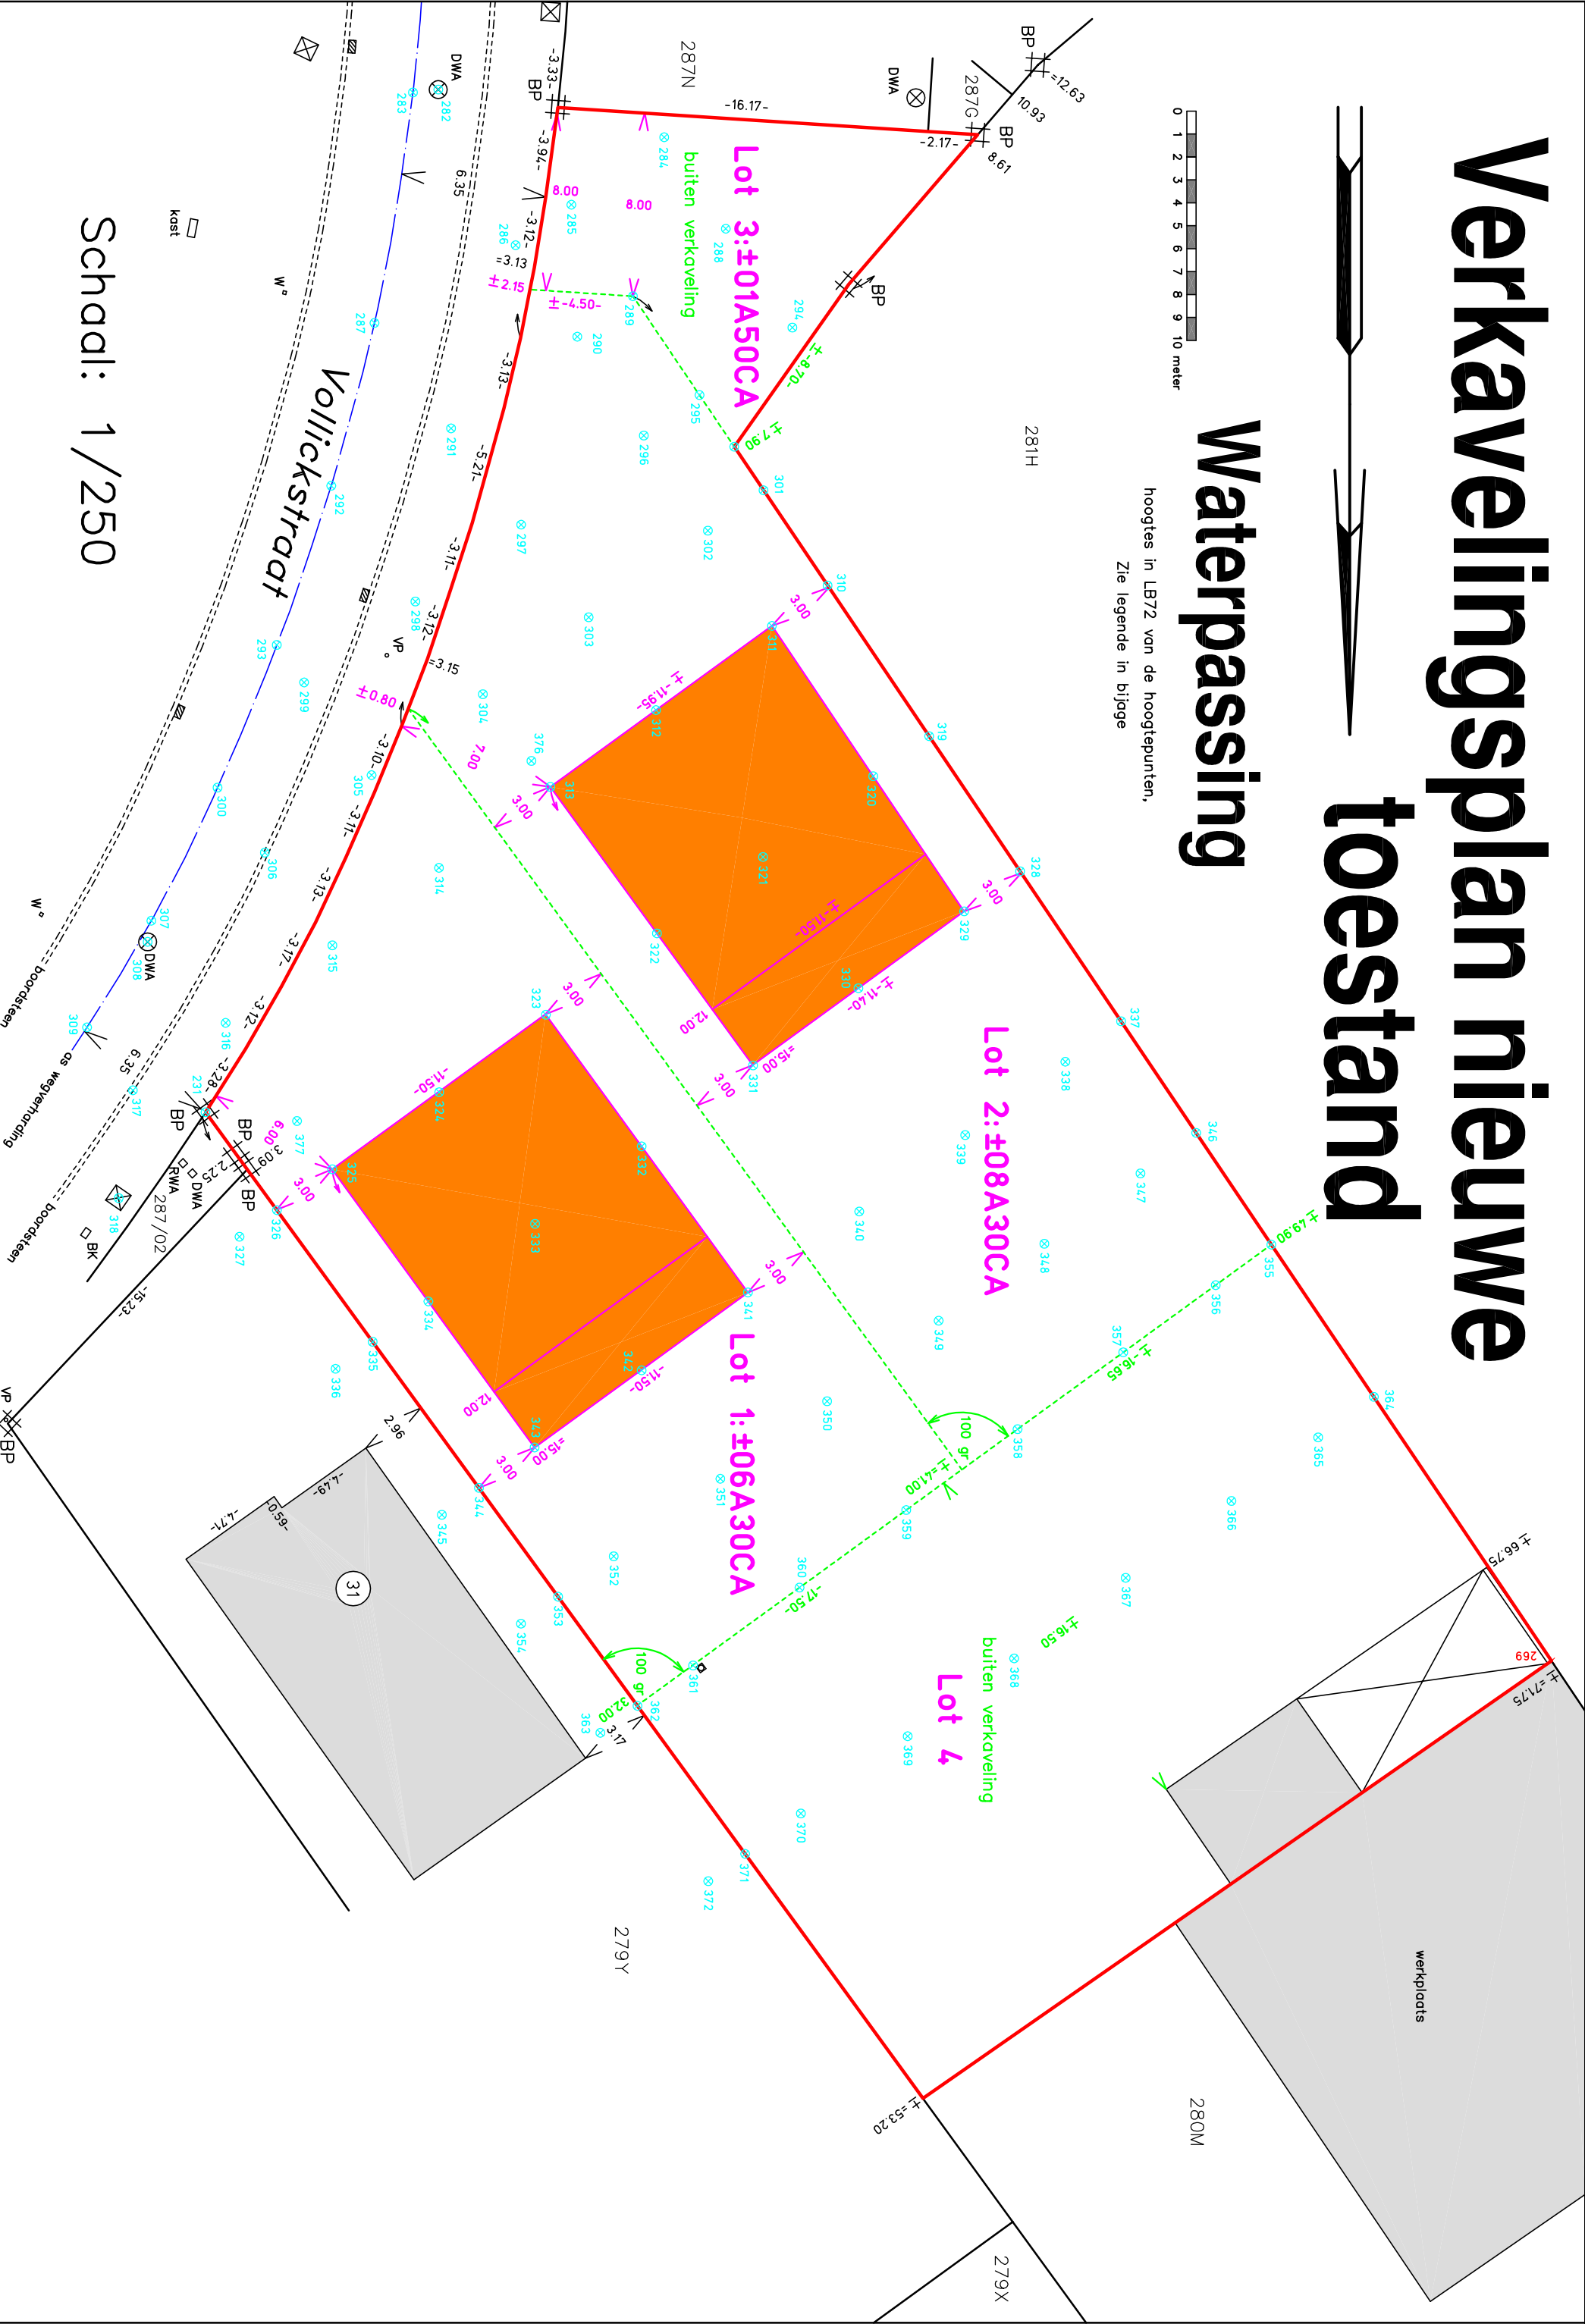

Verkavelingsplan nieuwe toestand

Waterpassing

hoogtes in LB72 van de hoogtepunten,
Zie legende in bijlage

Schaal: 1/250