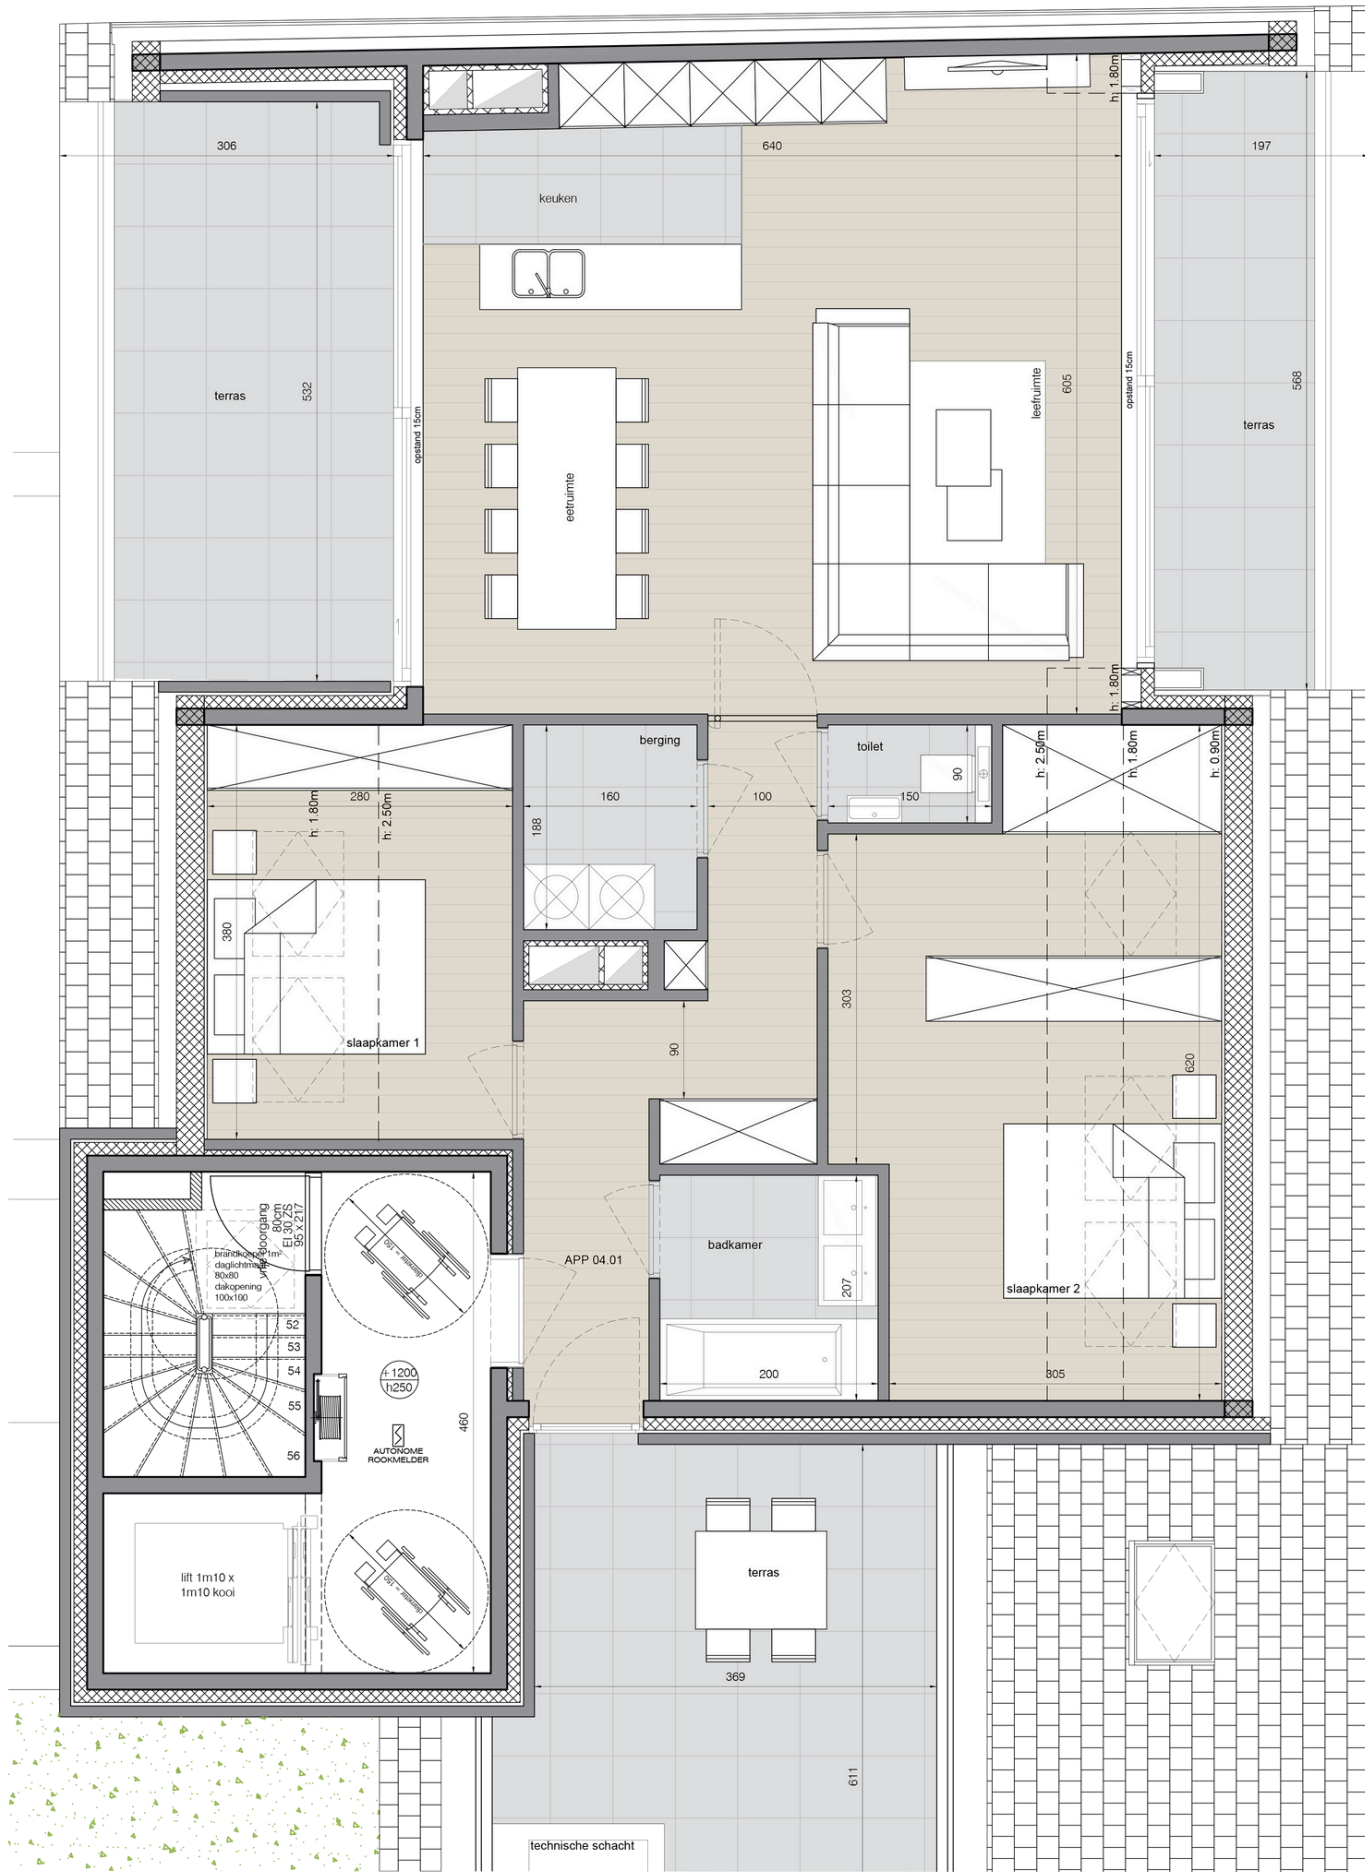

Alle afmetingen zijn informatief, het voorgestelde meubilair is louter illustratief en niet bindend. Oppervlakten zijn als volgt gemeten:

- * Buitenmuren inclusief
- * Technische kokers inclusief
- * Halfmuren naar aanpalenz appartementen of gemeenschappelijke delen
- * Tot op de perceelsgrens of tegen de gemeenschappelijke muur naar aanpalende gebouwen

Schaal 1/50

RESIDENTIE

KING CHARLES

UNIT 04.01
 OPPERVLAKTE : 107.78 m²
 OPPERVLAKTE TERRAS : 55.85 m²

UITVOERDER
 050/81 64 36
 info@gedan.be
 www.gedan.be

ARCHITECT
 059 32 25 90
 info@al.ar.be
 www.al.ar.be