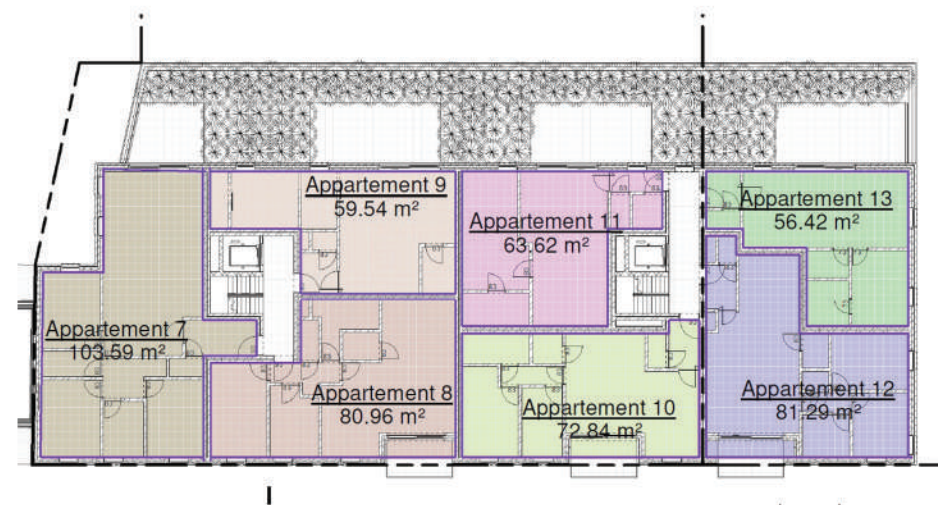

Verdieping 1  
Appartement 1.6 (app 12)

Bruto opp. appartement: 92,52 m<sup>2</sup>

NAAM KLANT:

HANDTEKENING: