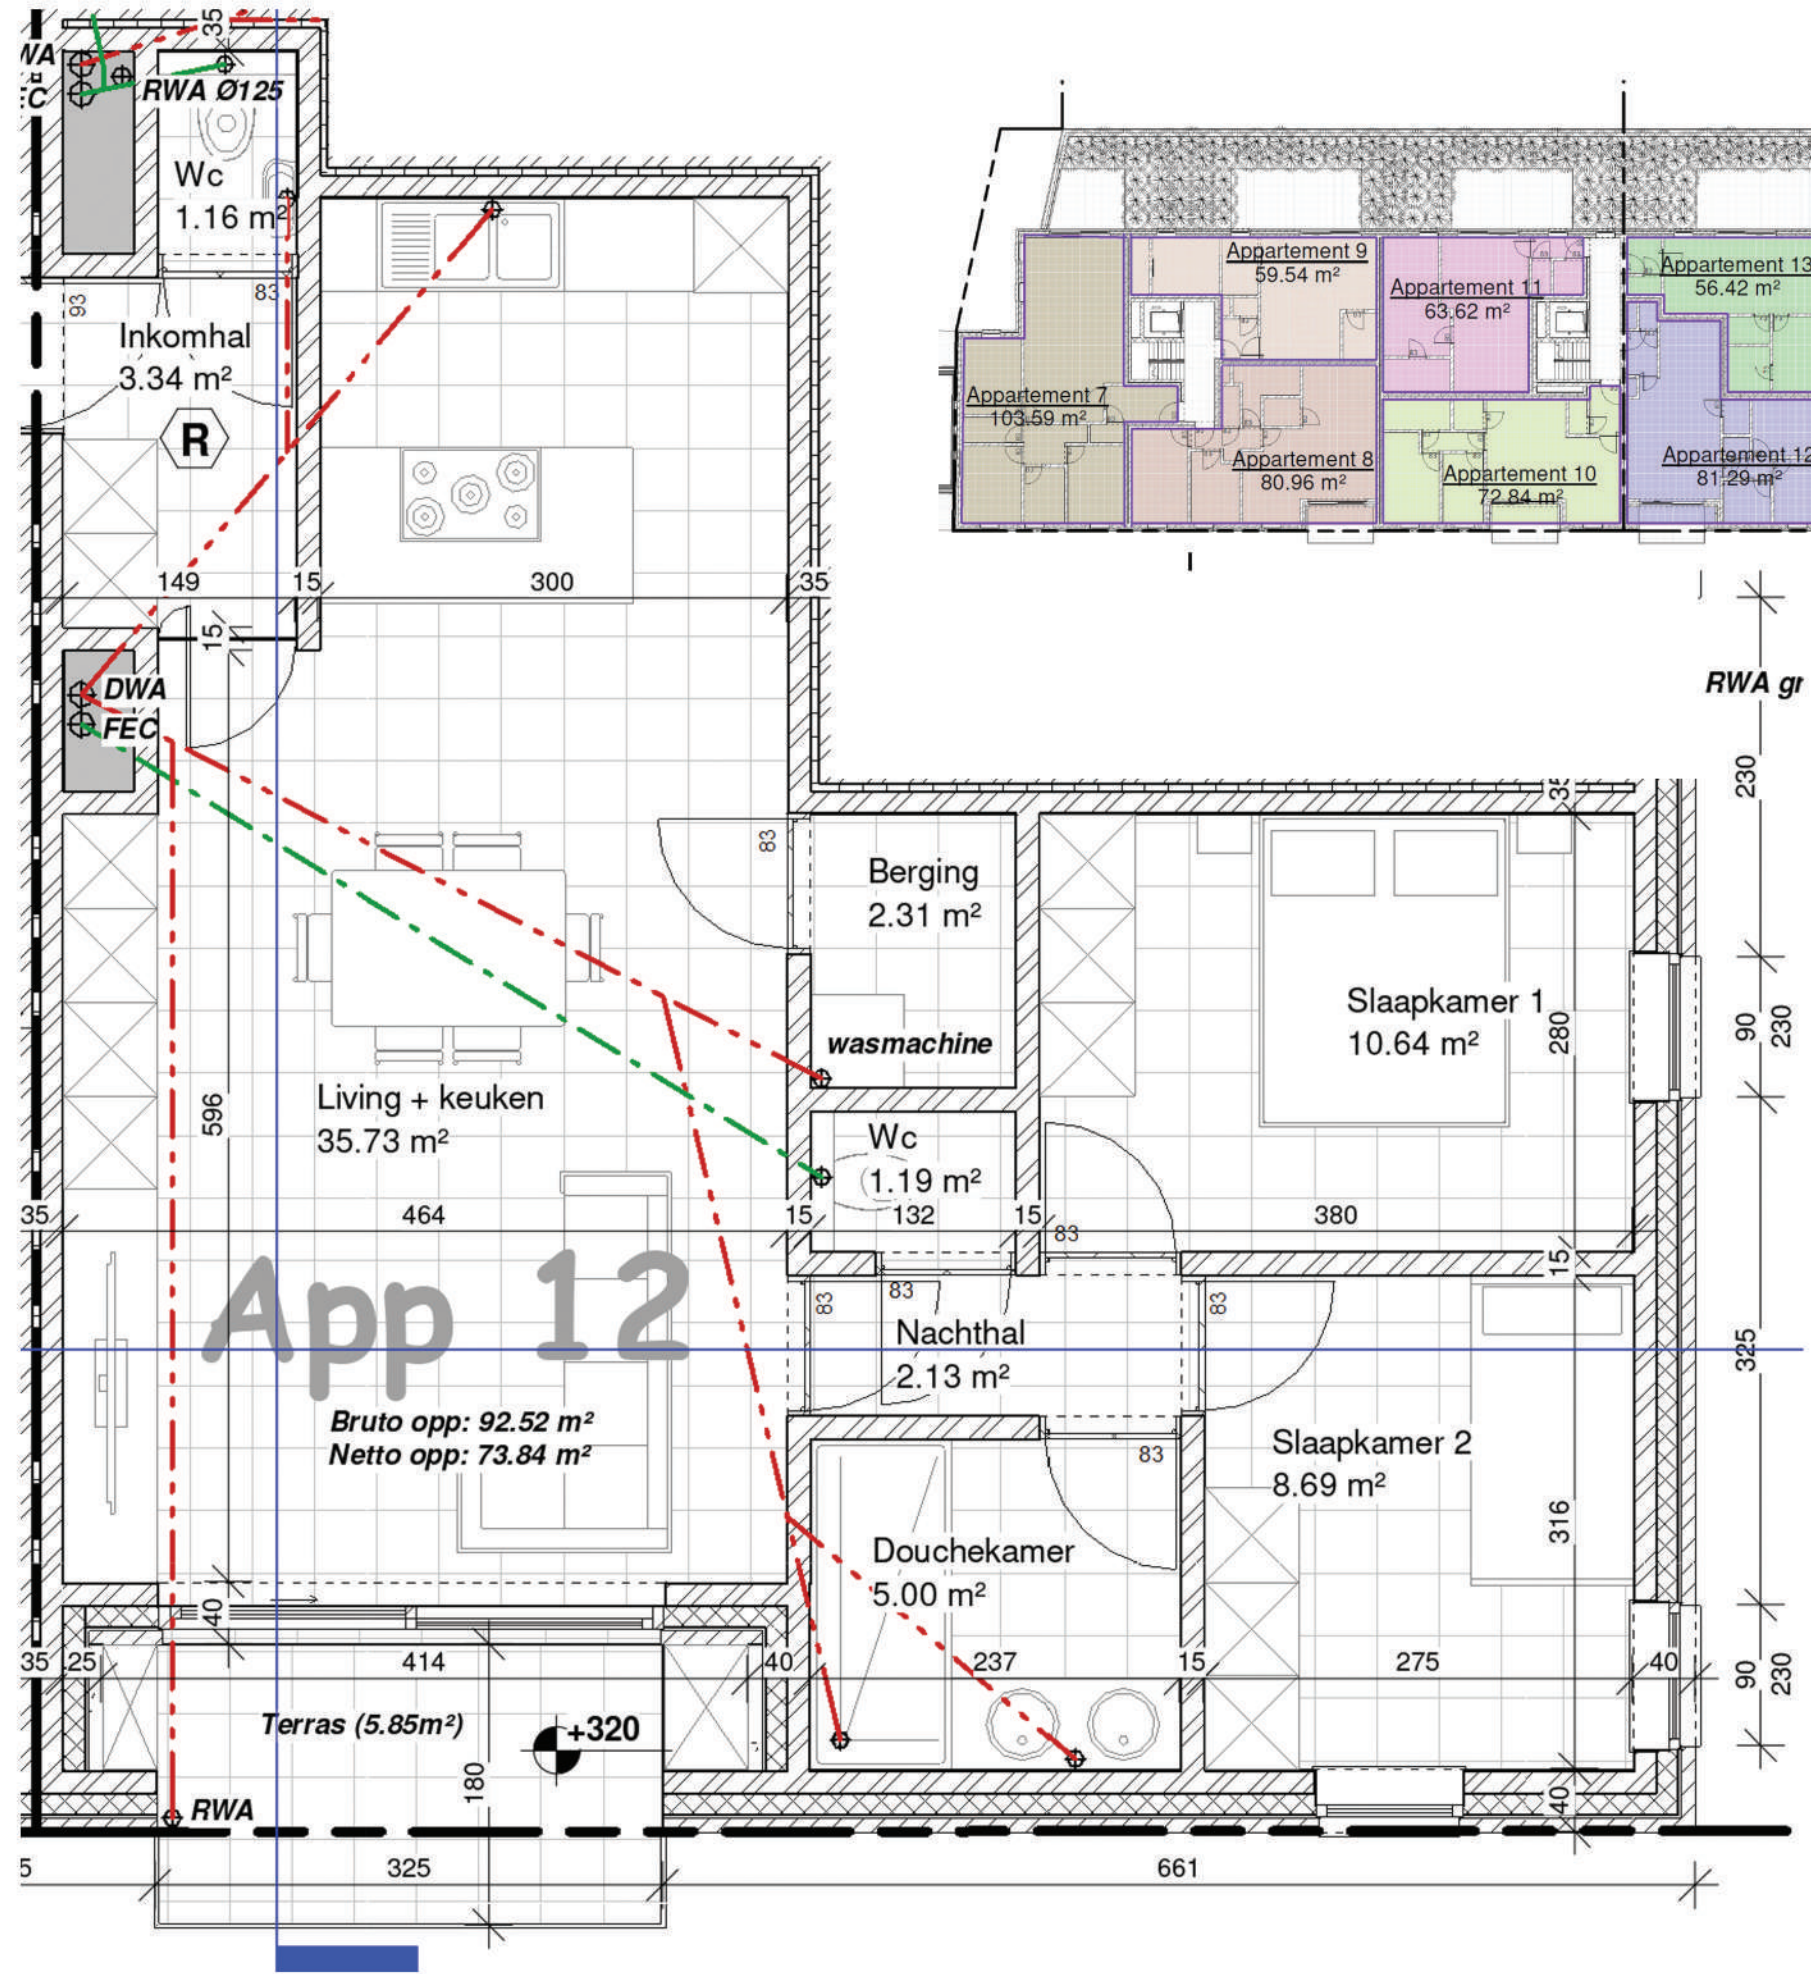

Verdieping 1  
Appartement 1.6 (app 12)

Bruto opp. appartement: 92,52 m<sup>2</sup>

NAAM KLANT:

HANDTEKENING: