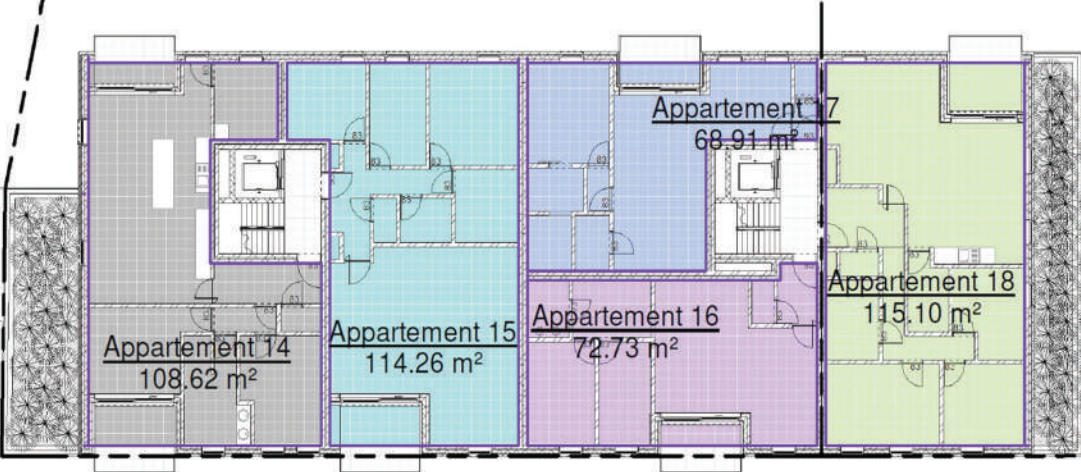

Verdieping 2
Appartement 2.5 (app 18)

Bruto opp. appartement: 129,97 m²

NAAM KLANT:

HANDTEKENING: