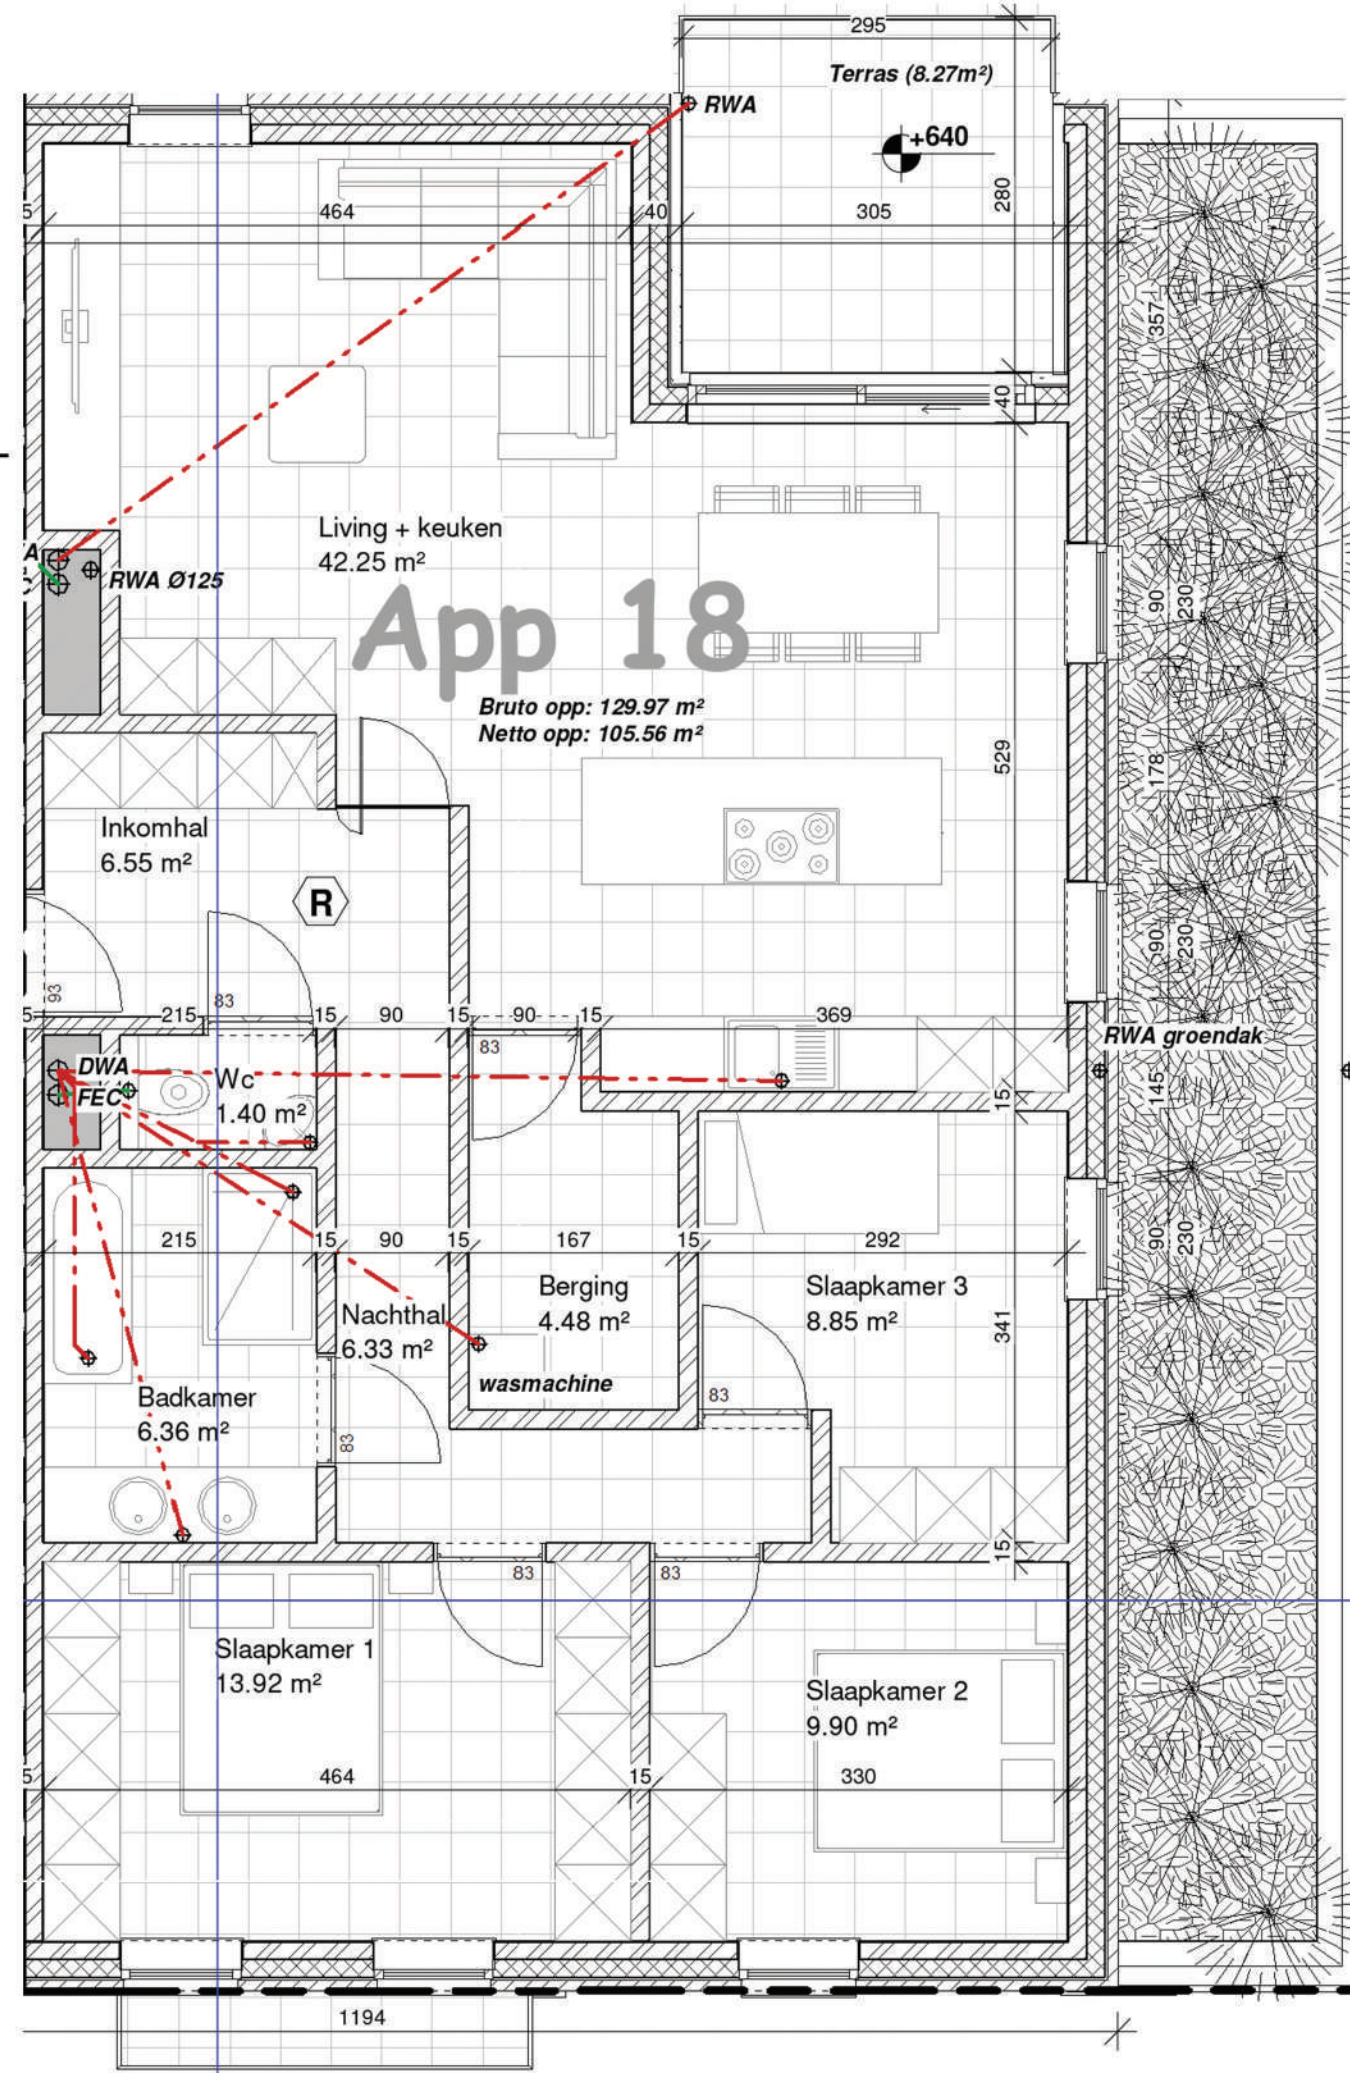

Verdieping 2
Appartement 2.5 (app 18)

Bruto opp. appartement: 129,97 m²

NAAM KLANT:

HANDTEKENING: