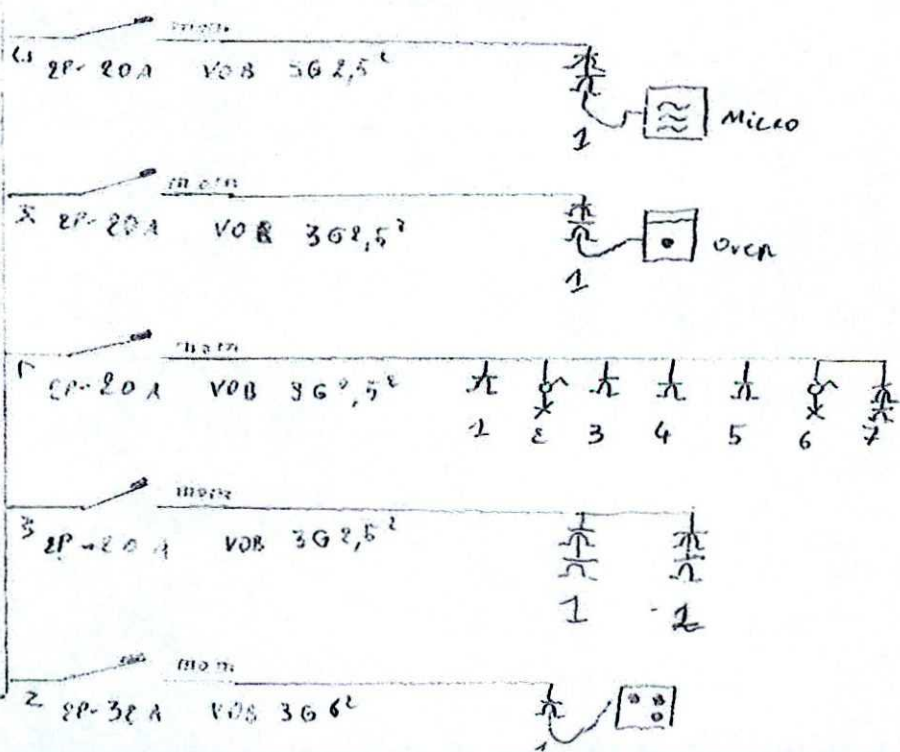

4P

EX 1/5 2x10²
1.500 mA
2P-40A
Koude Kip

ACA VER...
Meester...
Tel. 06...
Info@aca...
30.04.2015

2015042866

VERDIEPING +2

ACA vzw
 Meense
 Tel. 06 42 11 11 11
 info@aca.be