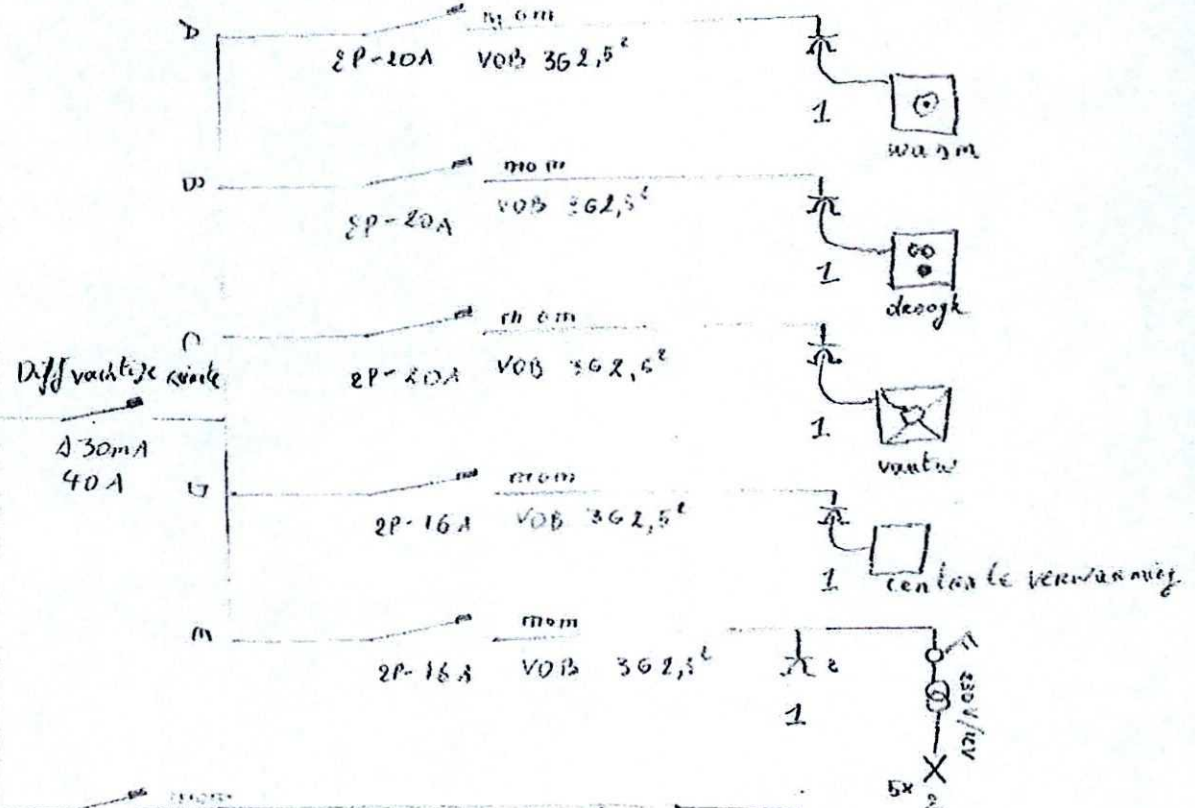

4P

EX 1/5 2x10²
1.500 mA
2P-40A
Koude Kip

ACA VER...
Meester...
Tel. 06...
Info@aca...
30.04.2015

2015042866

VERDIEPING +2

ACA vzw
 Meense
 Tel. 06 42 11 11 11
 info@aca.be