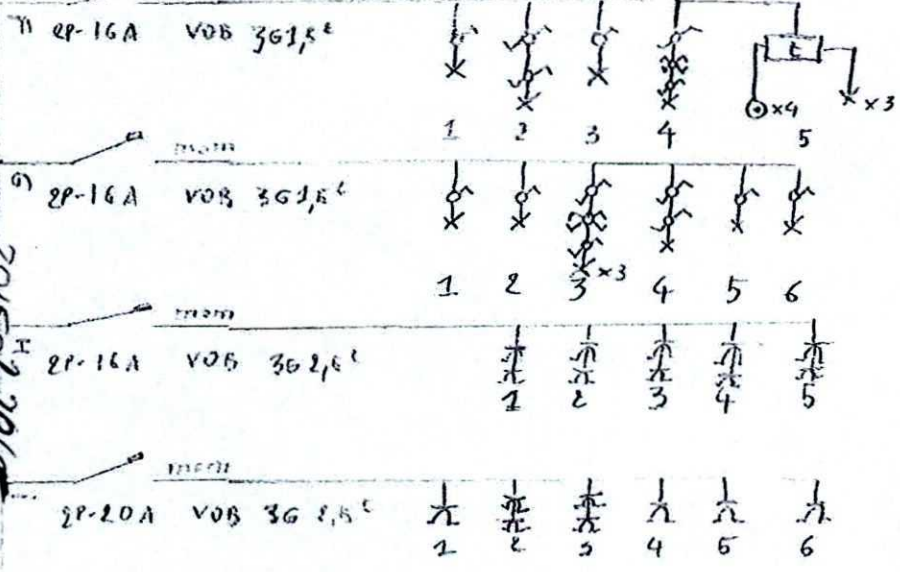

4P

EX 1/5 2x10²
1.500 mA
2P-40A
Koude Kip

ACA VER...
Meester...
Tel. 06...
Info@aca...
30.04.2015

2015042866

VERDIEPING +2

ACA vzw
 Meense
 Tel. 06 42 11 11 11
 info@aca.be