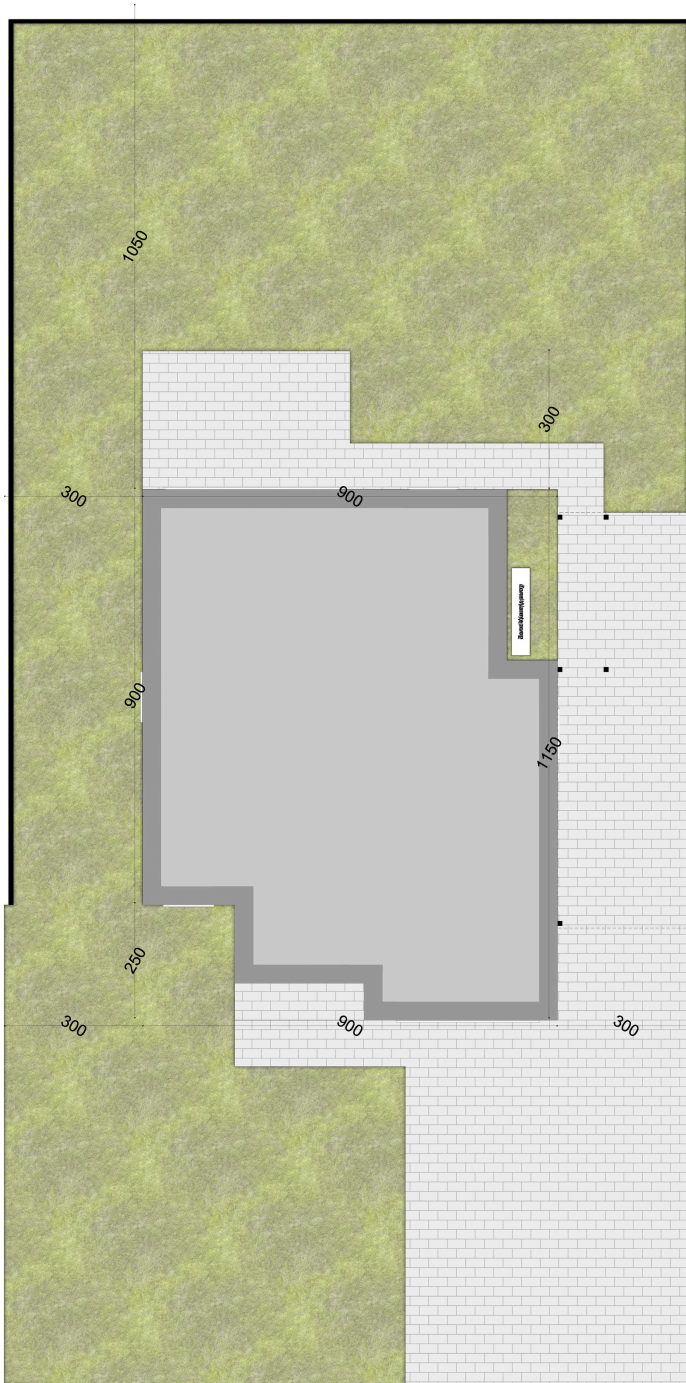

AANBOD

LOT 9

Paulina Smeetslaan 8, 3560 Dilsen-Stokkem

Woning Opp.: 163m²

Perceel Opp.: 420m²

LOT9