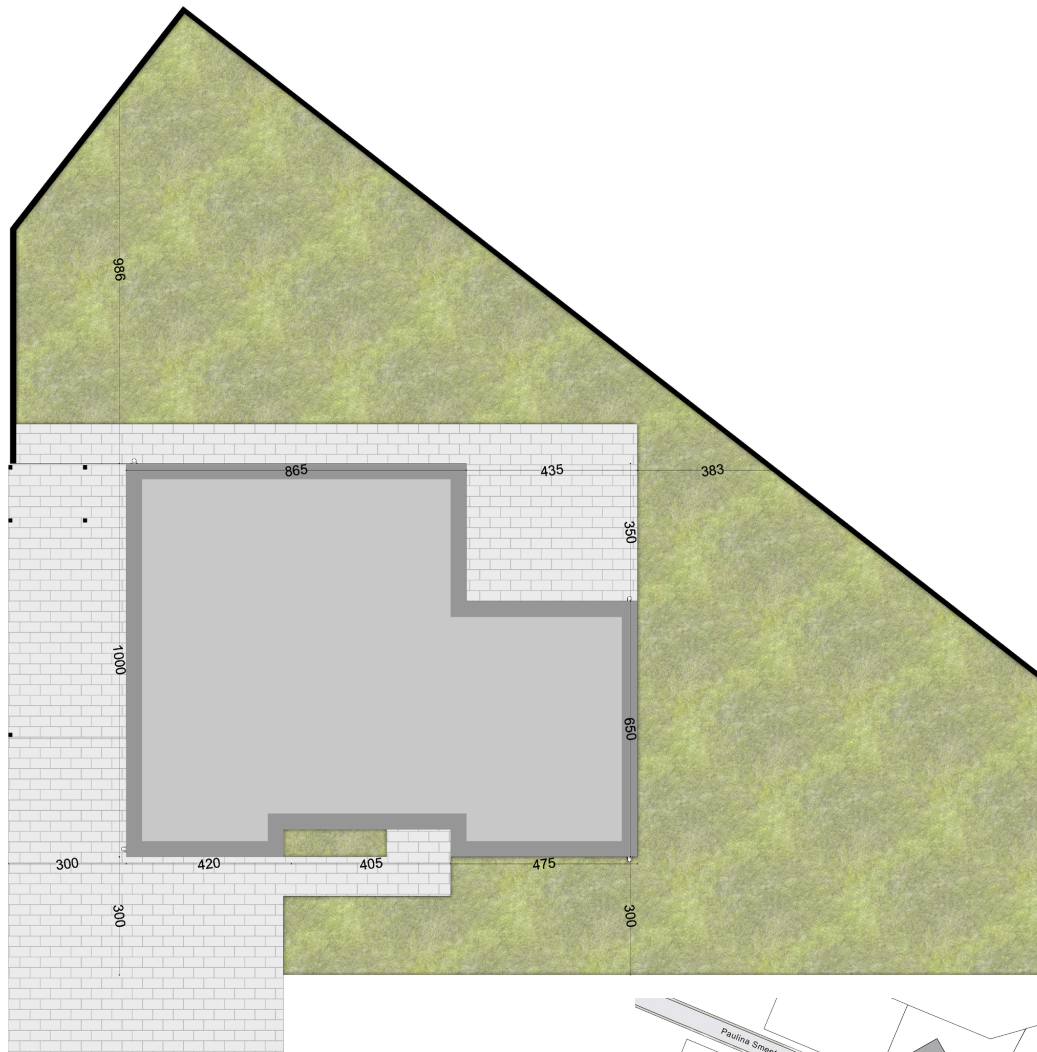

## LOT 12

**Paulina Smeetslaan 2, 3560 Dilsen-Stokkem**

Woning Opp.: 195m<sup>2</sup>

Zolder Opp.: 83m<sup>2</sup>

Perceel Opp.: 457m<sup>2</sup>

N

**LOT 12**

N