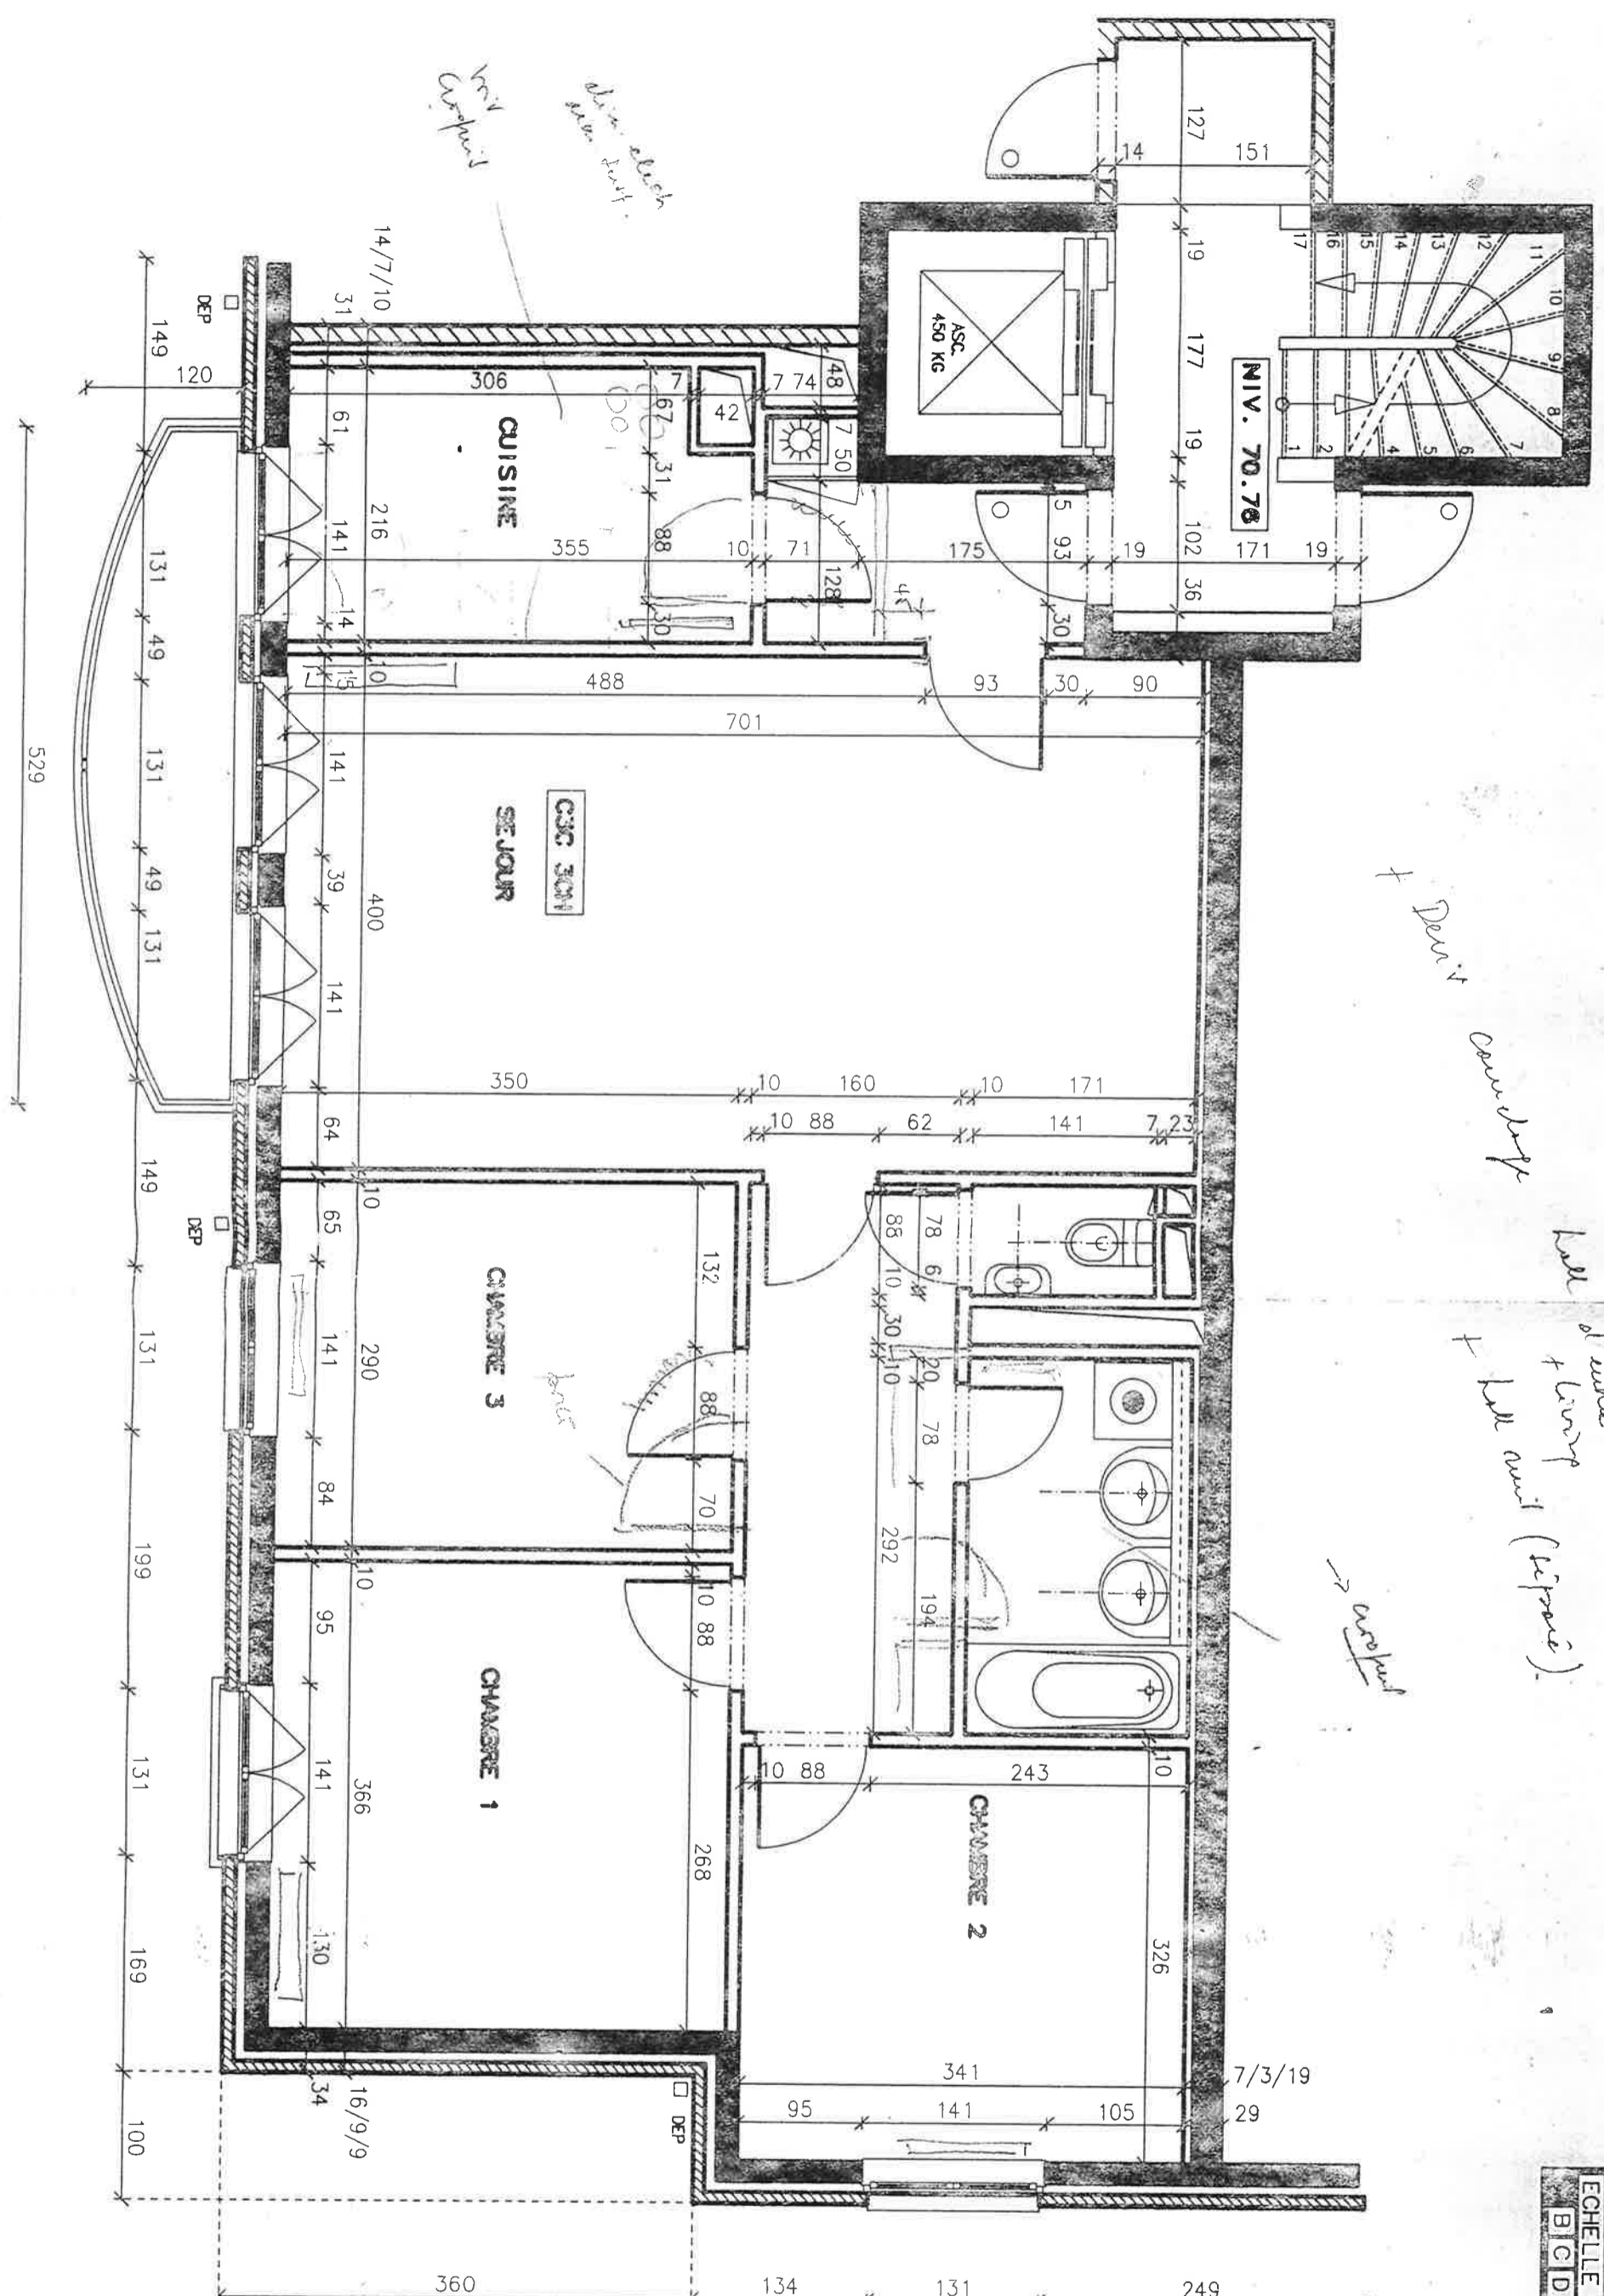

A02	C1C		
ECHELLE			
A	B	C	D
E	F	G	DATE

A02	C1C		
EHELLE			
A	B	C	D
E	F	G	DATE

RADIATEUR DE 94CM / AVEC VANNE

BON POUR EXECUTION

A02	C3C	MO	SAN
ECHELLE 1/50			CH
C	D	E	F
G	DATE		

REMARQUE: prises doubles pose horizontale

NOTE IMPORTANTE: pour garantir le bon fonctionnement de la chaudière il est impératif de fermer la porte cuisine/débarras

Voy. Couronné
dim. éléct. des. surt.

Dépense
Hall d'entrée + living + living (separate)
CSC 30M