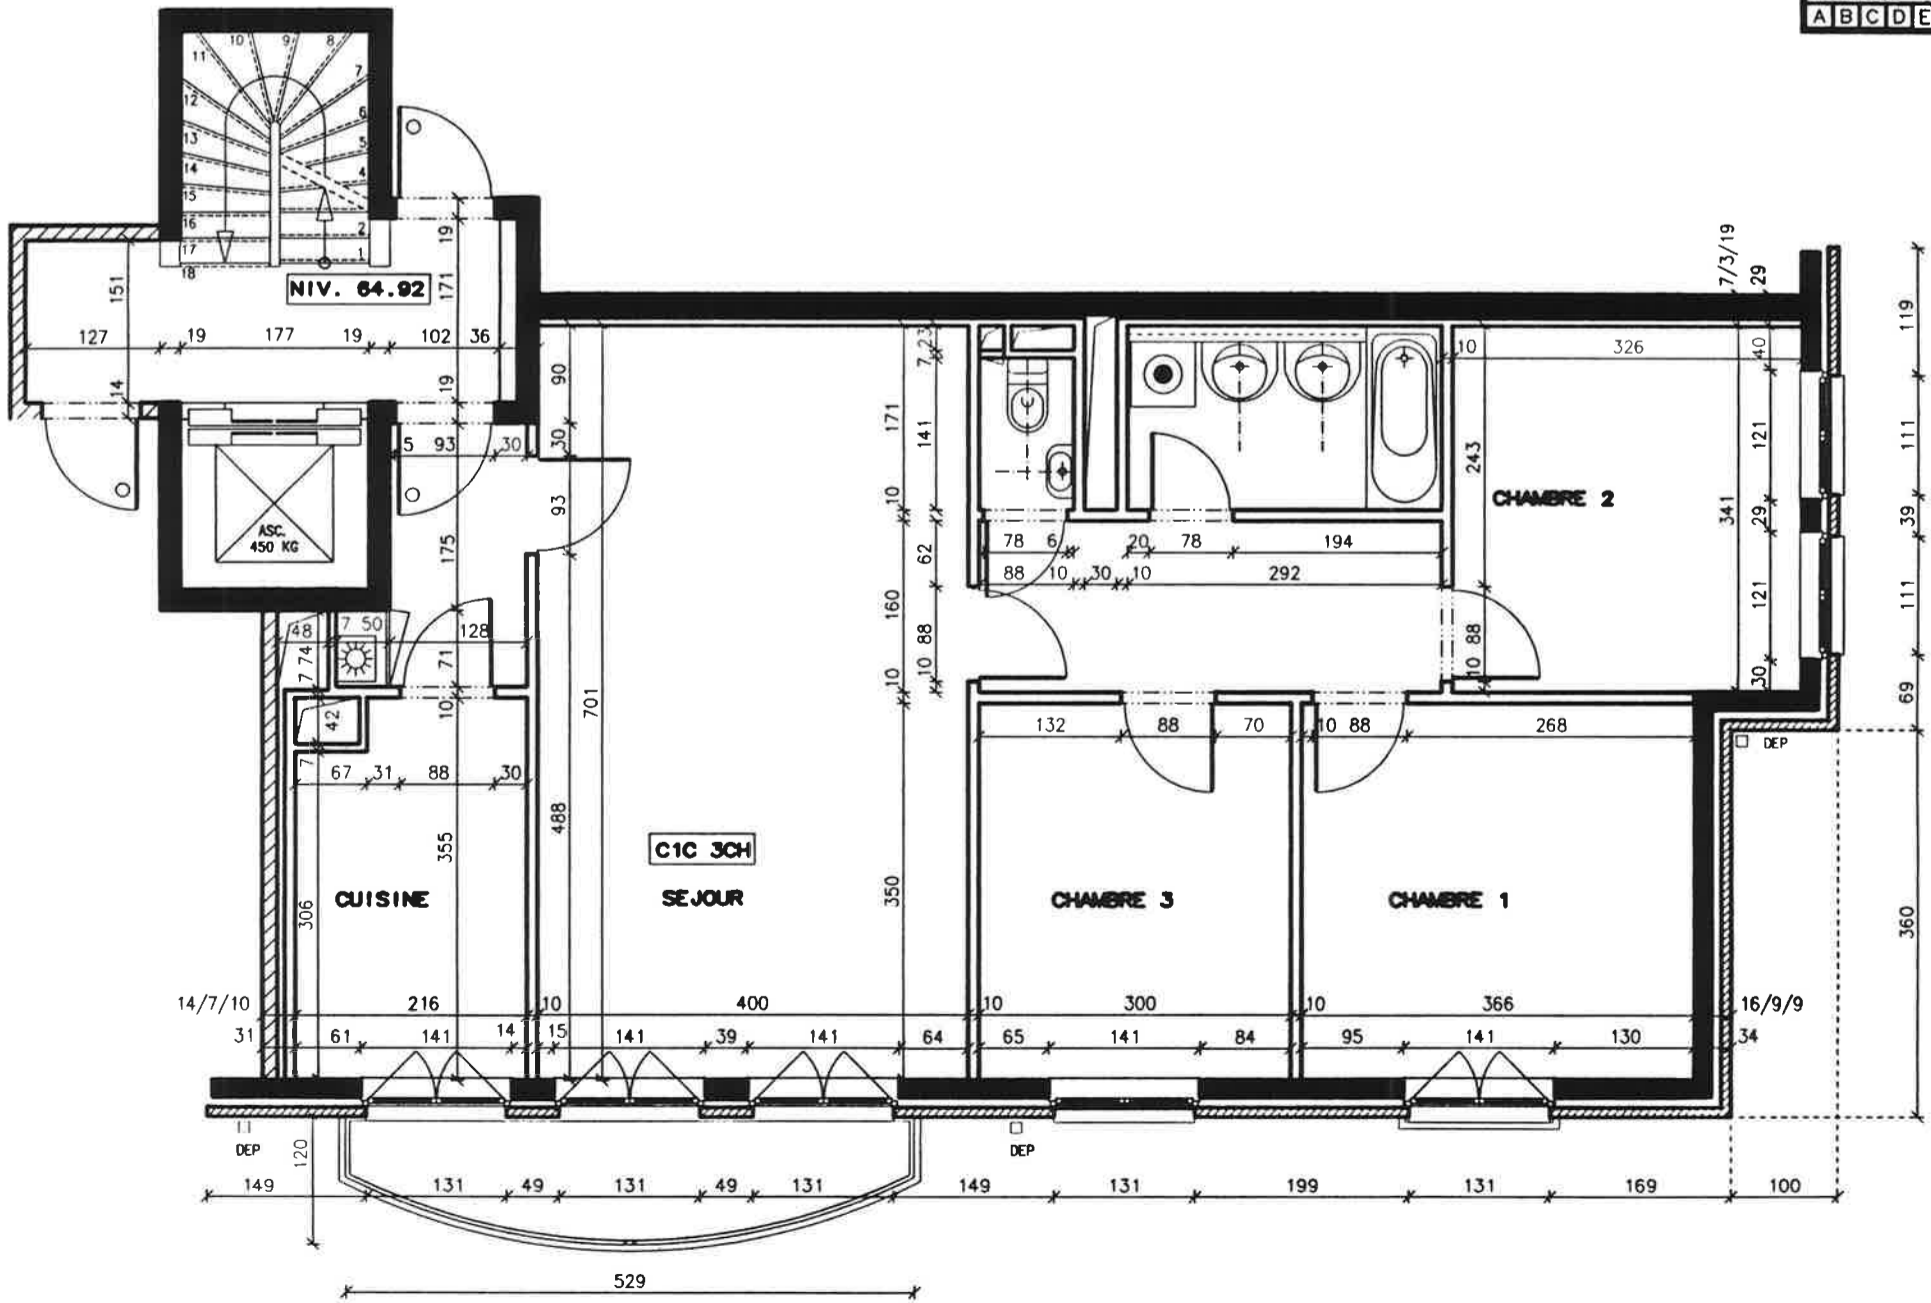

A02	C1C		
ECHELLE			
A	B	C	D
E	F	G	DATE

A02	C1C		
EHELLE			
A	B	C	D
E	F	G	DATE

RADIATEUR DE 94CM / AVEC VANNE

BON POUR EXECUTION

A02	C3C	MO	SAN
ECHELLE 1/50			CH
C	D	E	F
G	DATE		

REMARQUE: prises doubles pose horizontale

NOTE IMPORTANTE: pour garantir le bon fonctionnement de la chaudière il est impératif de fermer la porte cuisine/débarras

Voy. Couronné
dim. éléct. des. surt.

Dépense
Hall d'entrée + living + living (separate)
CSC 30M