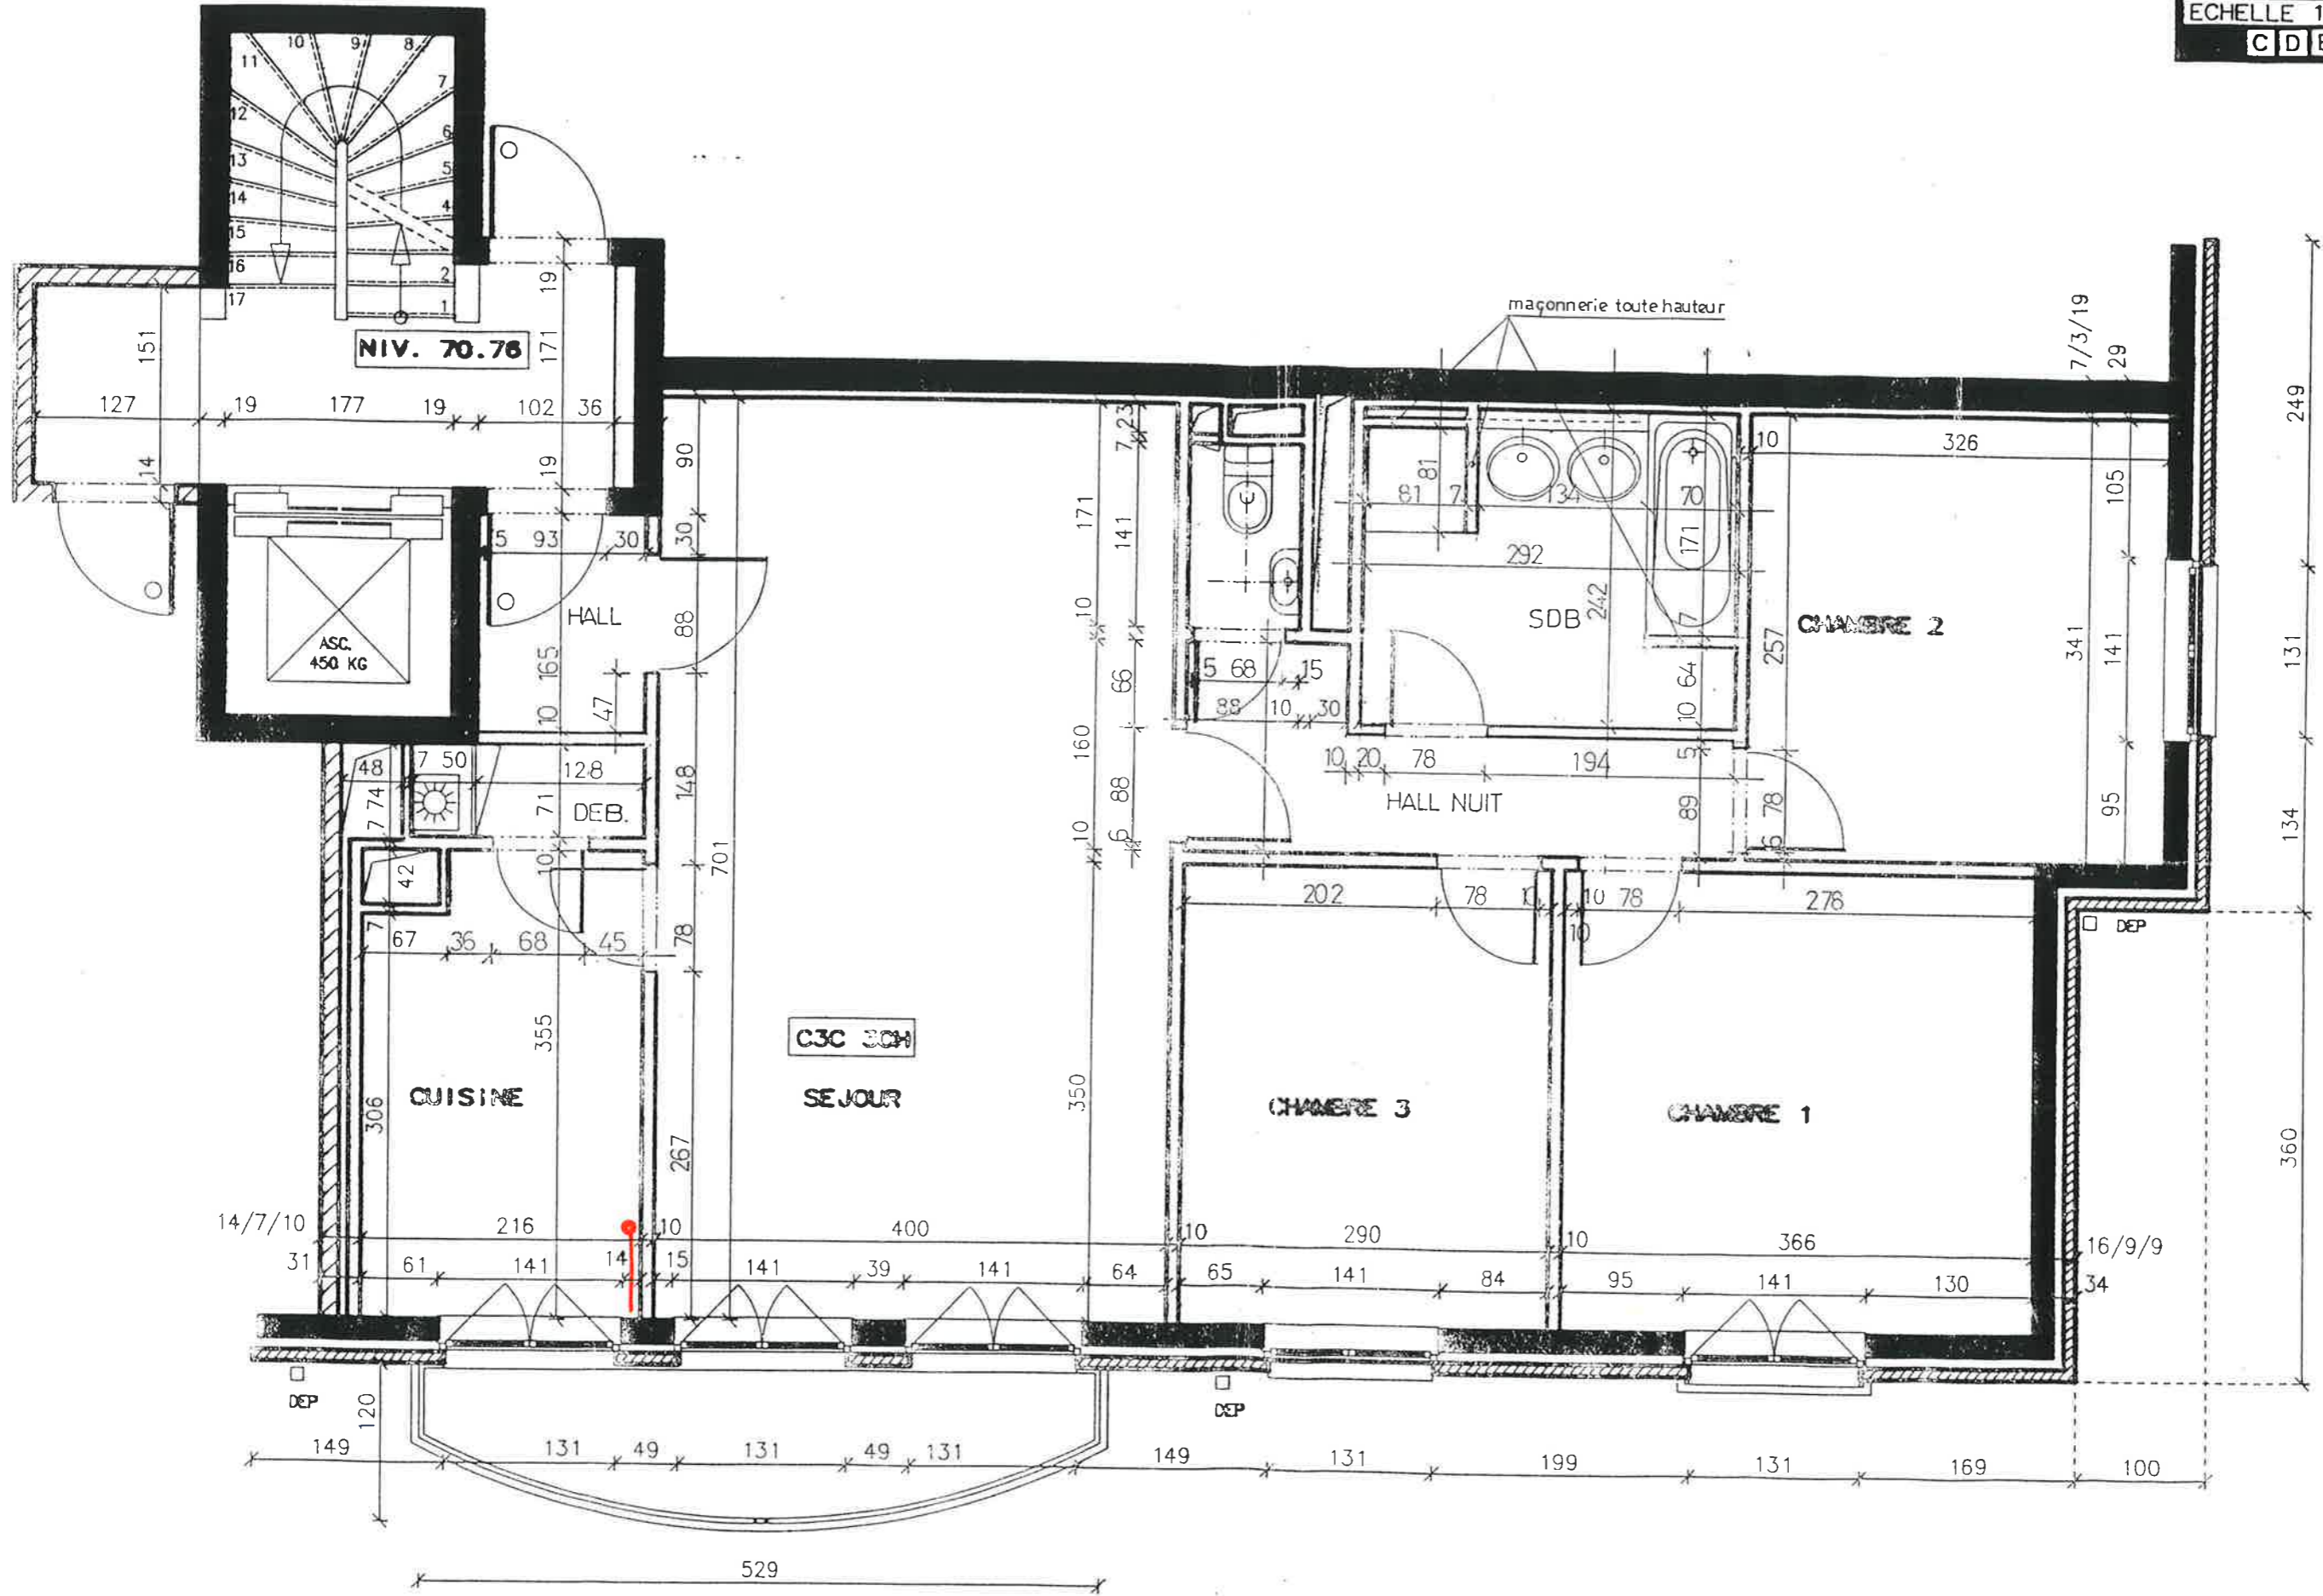

A02	C1C		
ECHELLE			
A	B	C	D
E	F	G	DATE

A02	C1C		
EHELLE			
A	B	C	D
E	F	G	DATE

RADIATEUR DE 94CM / AVEC VANNE

BON POUR EXECUTION

A02	C3C	MO	SAN
ECHELLE 1/50			CH
C	D	E	F
G	DATE		

REMARQUE: prises doubles pose horizontale

NOTE IMPORTANTE: pour garantir le bon fonctionnement de la chaudière il est impératif de fermer la porte cuisine/débarras

Voy. Couronné
dim. éléct. des. surt.

Dépense
Hall d'entrée + living + living (separate)
CSC 30M