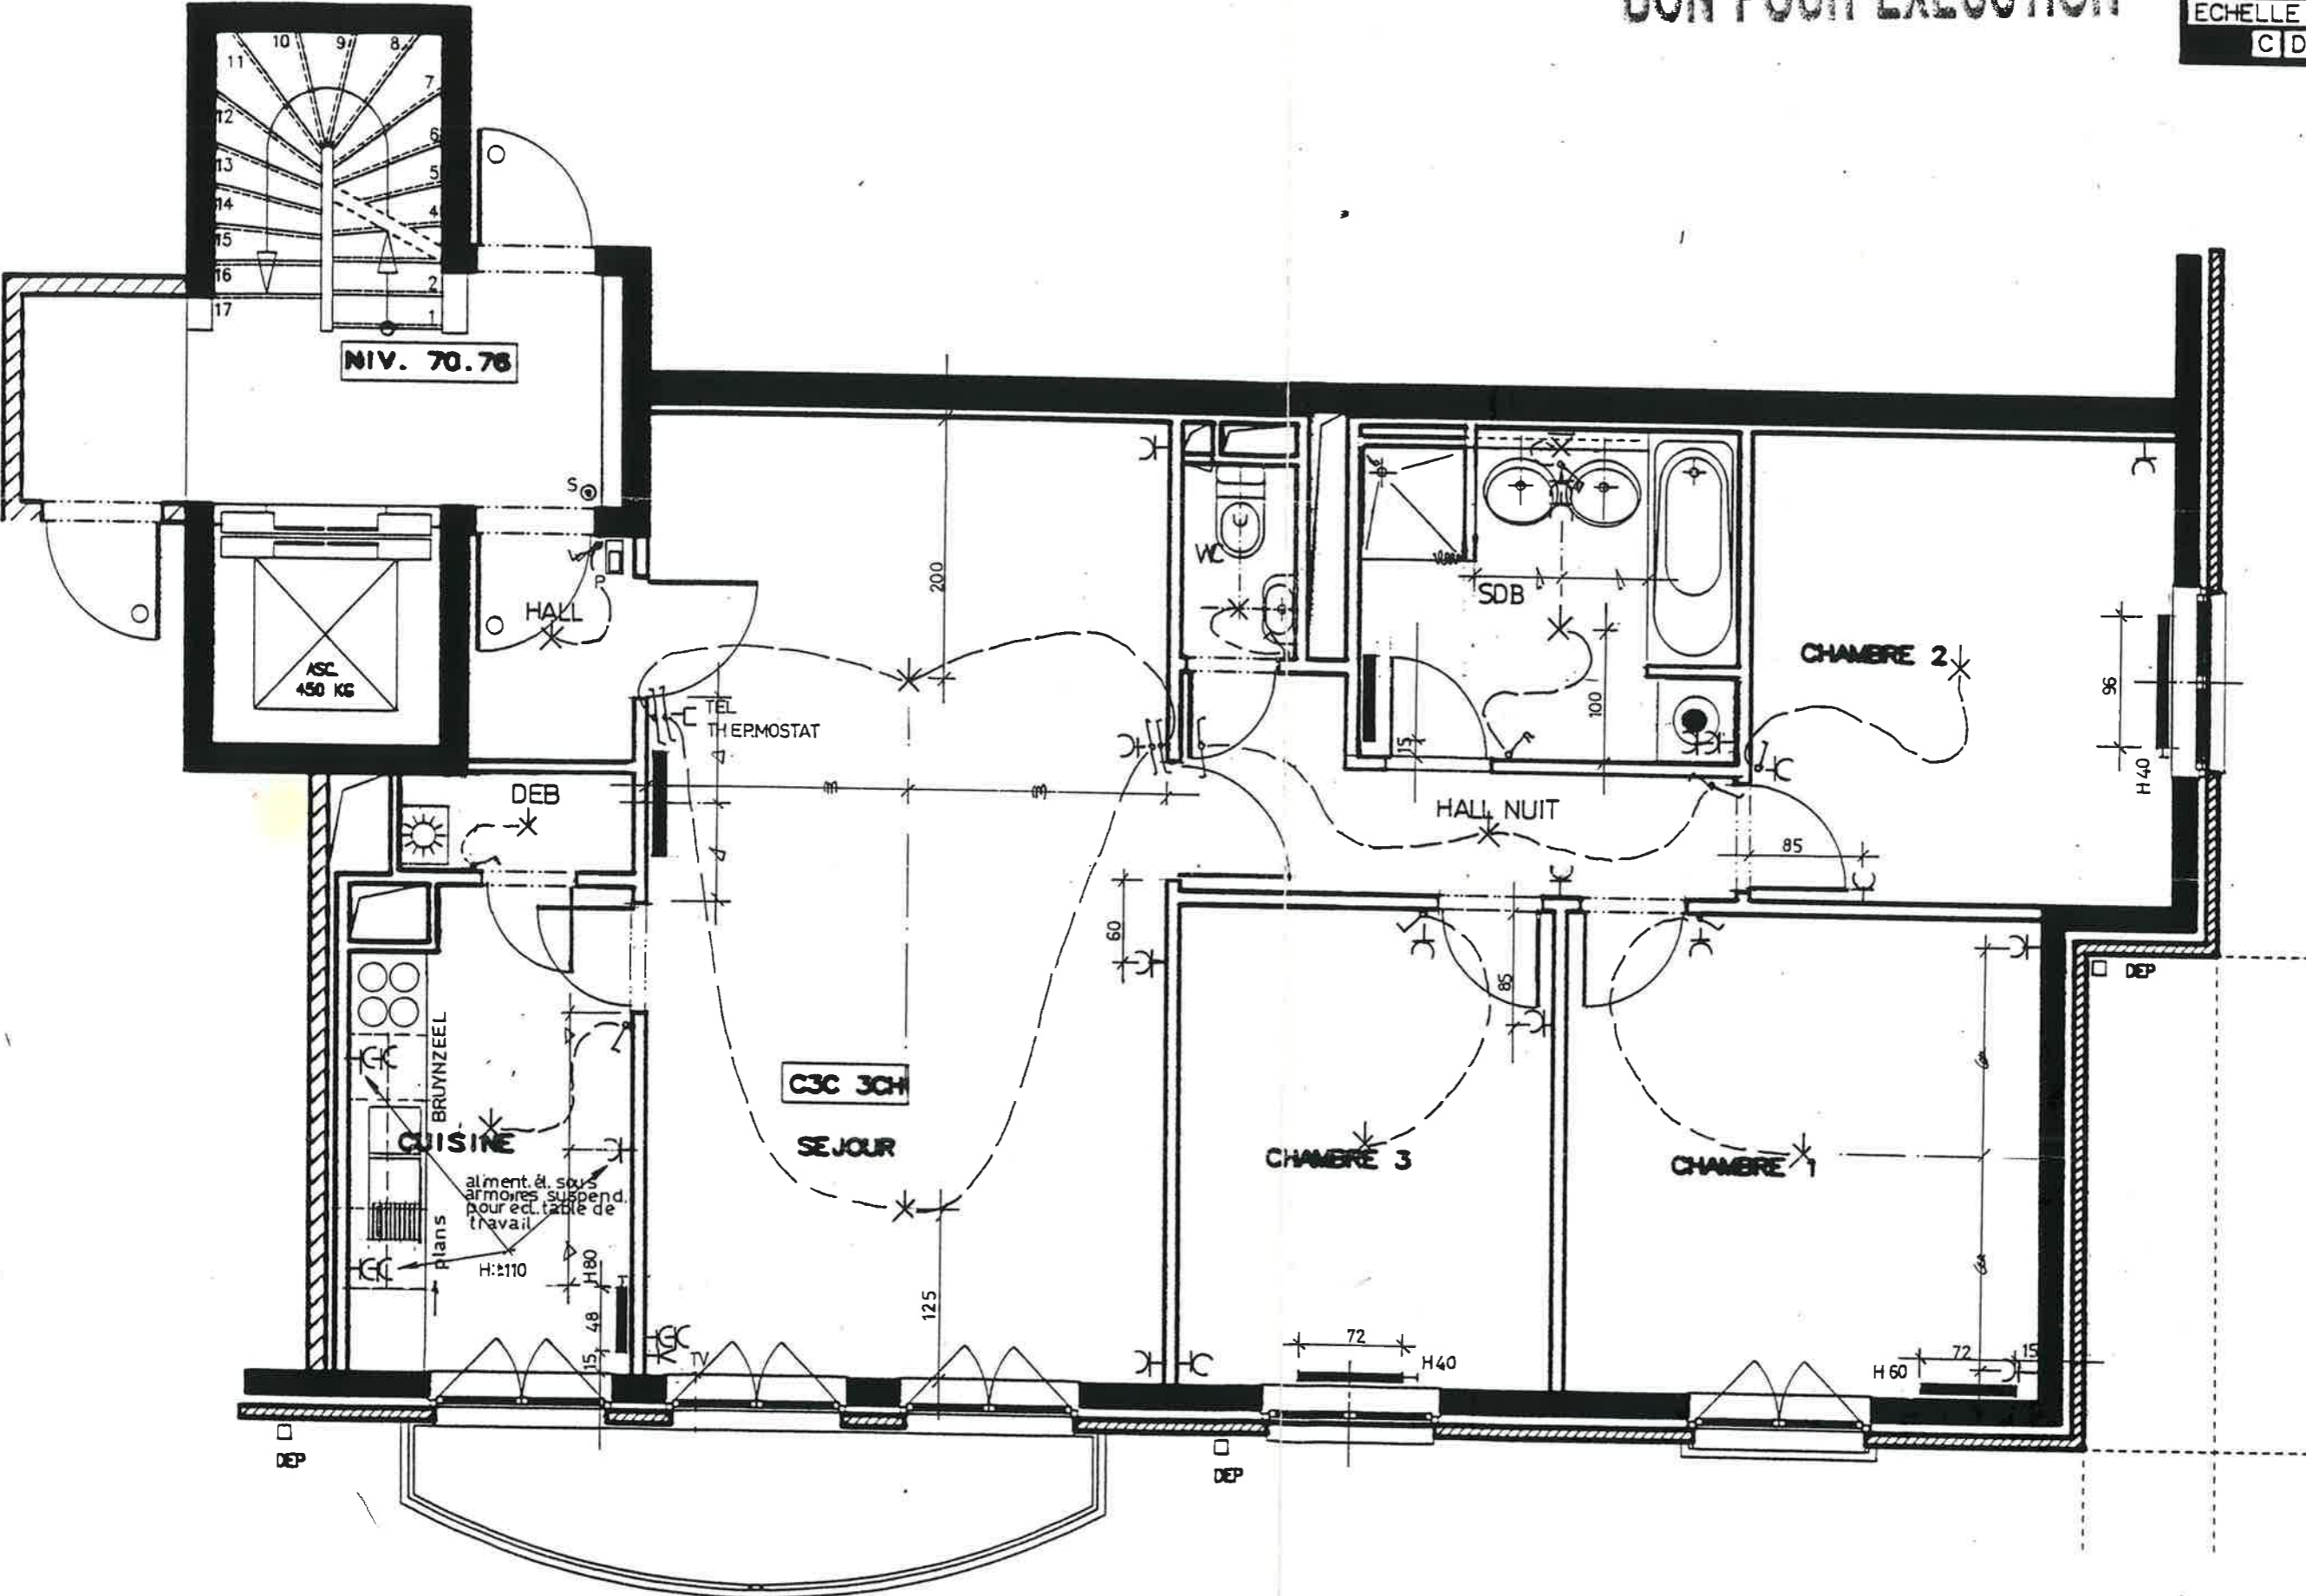

A02	C1C		
ECHELLE			
A	B	C	D
E	F	G	DATE

A02	C1C		
EHELLE			
A	B	C	D
E	F	G	DATE

RADIATEUR DE 94CM / AVEC VANNE

BON POUR EXECUTION

A02	C3C	MO	SAN
ECHELLE 1/50			CH
C	D	E	F
G	DATE		

REMARQUE: prises doubles pose horizontale

NOTE IMPORTANTE: pour garantir le bon fonctionnement de la chaudière il est impératif de fermer la porte cuisine/débarras

Voy. Couronné
dim. éléct. des. surt.

Dépense
Hall d'entrée + living + living (separate)
CSC 30M