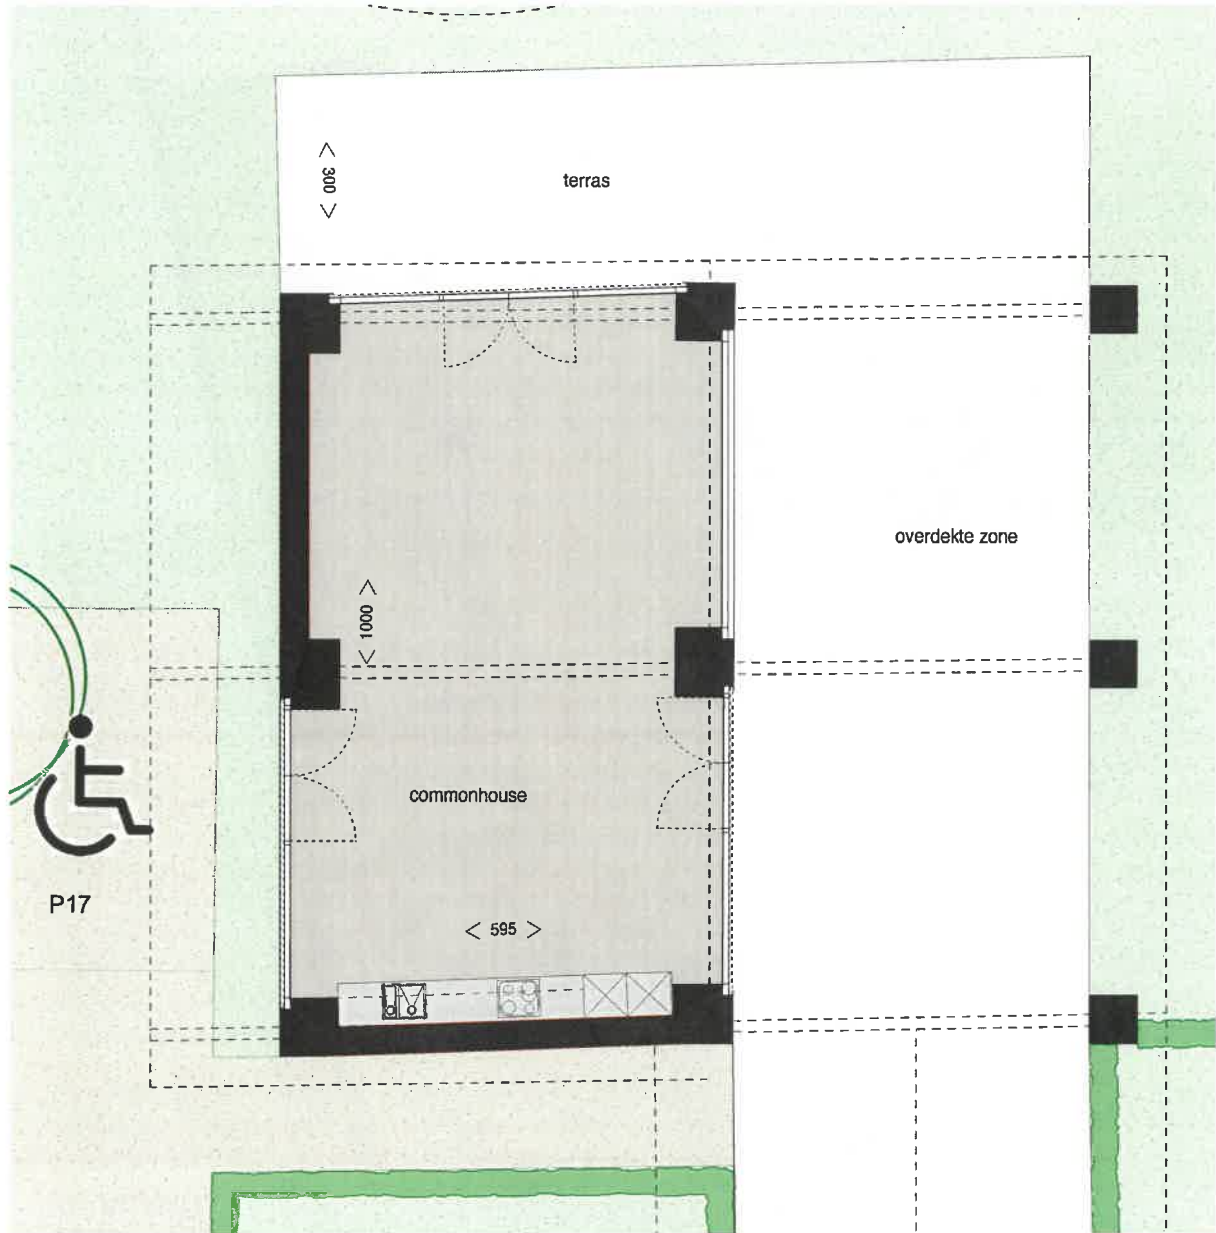

vierkantshoeve gemeenschap

maten en inrichting zijn enkel indicatief - alle oppervlaktes zijn bruto

65 m²
oppervlakte

gelijkvloers

De Wyngaert

Architectenbureau