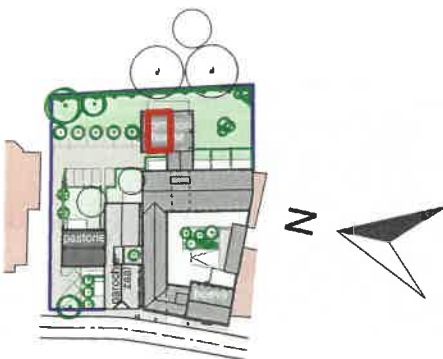

vierkantshoeve gemeenschap

maten en inrichting zijn enkel indicatief - alle oppervlaktes zijn bruto

65 m²
oppervlakte

gelijkvloers

De Wyngaert

Architectenbureau