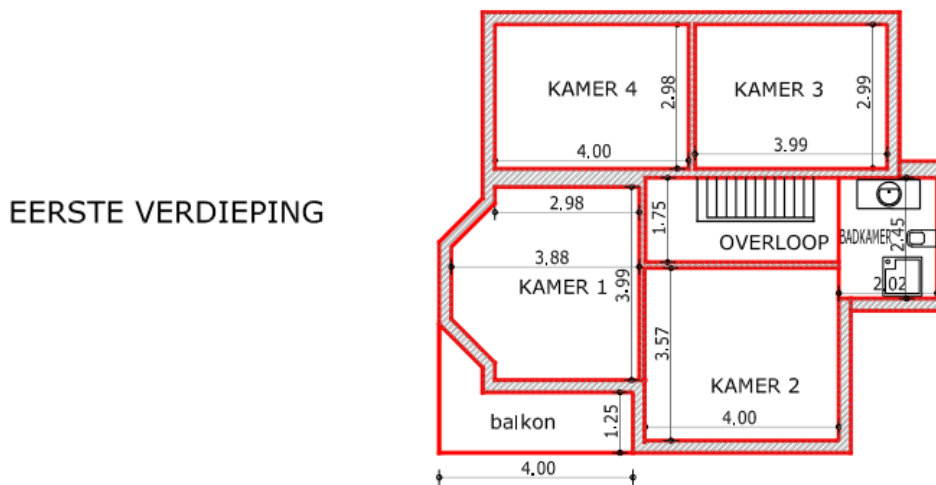

indelingschets

schaal
1/150

GEMEENTE KOKSIJDE
aangebouwde kustvilla " LE FETICHE "
Prins Boudewijnlaan 13

BENADERENDE MAATCIJFERS