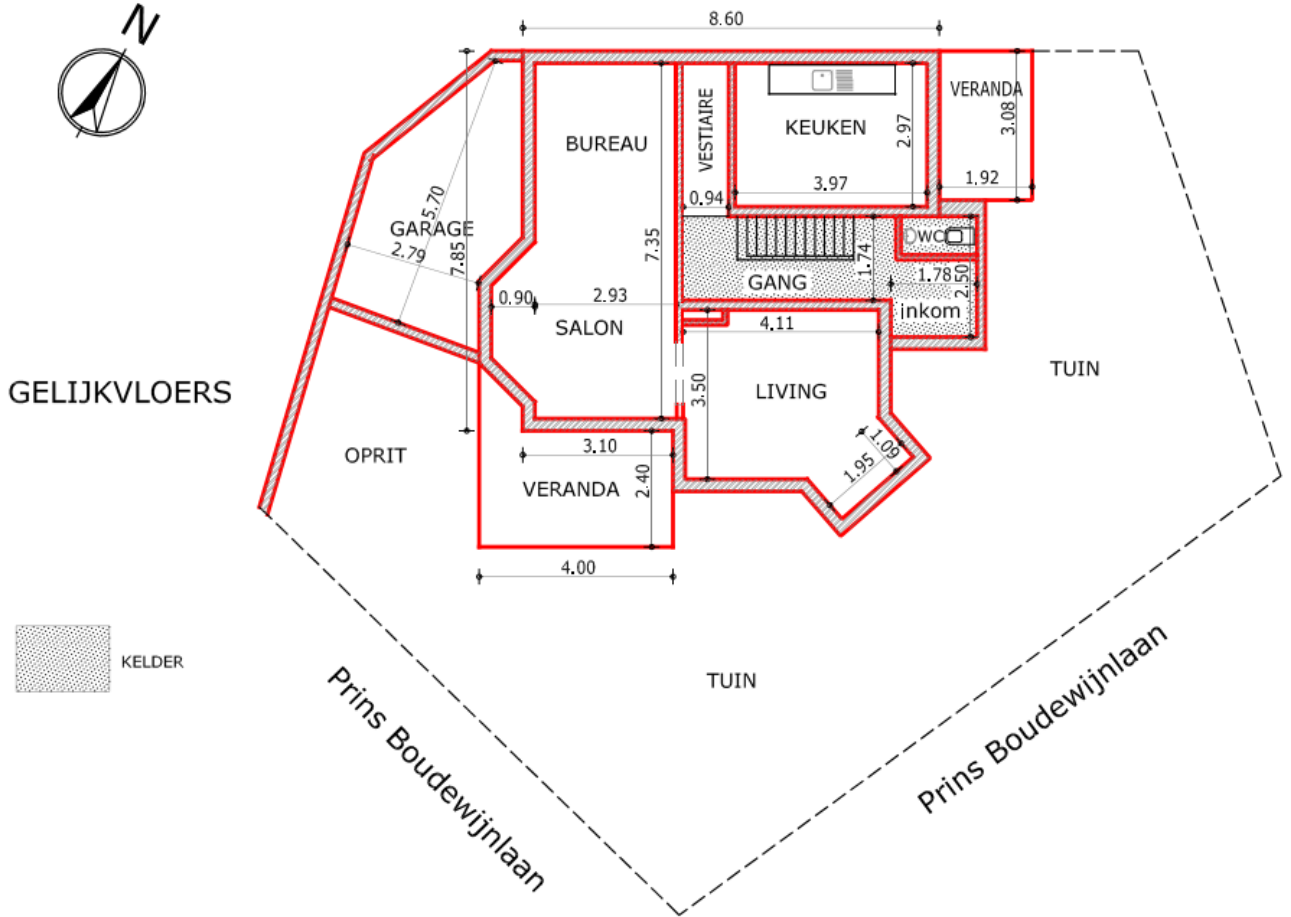

indelingschets

schaal
1/150

GEMEENTE KOKSIJDE
aangebouwde kustvilla " LE FETICHE "
Prins Boudewijnlaan 13

BENADERENDE MAATCIJFERS