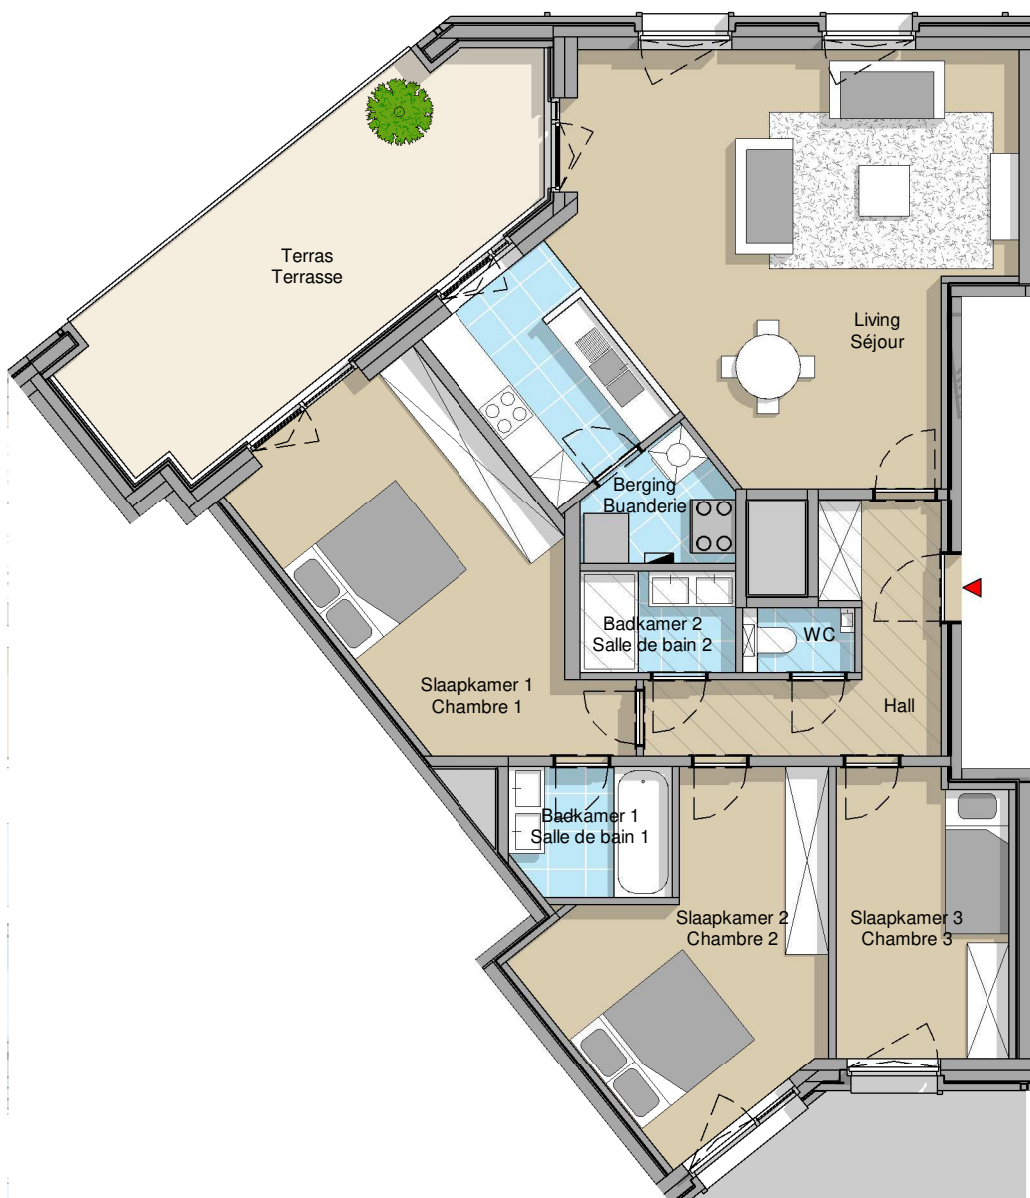

ananda

for a happy life

Neder-Over-Heembeek

Magnolia

App. 03.04.05

0 1.05 2.1 3.15 4.2 m

Dit plan en alle afmetingen die zich erop bevinden zijn indicatief.
Meubelen en toebehoren maken geen deel uit van het verkoopcontract.
Ce plan et toutes les dimensions qui s'y trouvent sont indicatifs.
Mobilier et accessoires ne font pas partie du contrat de vente.