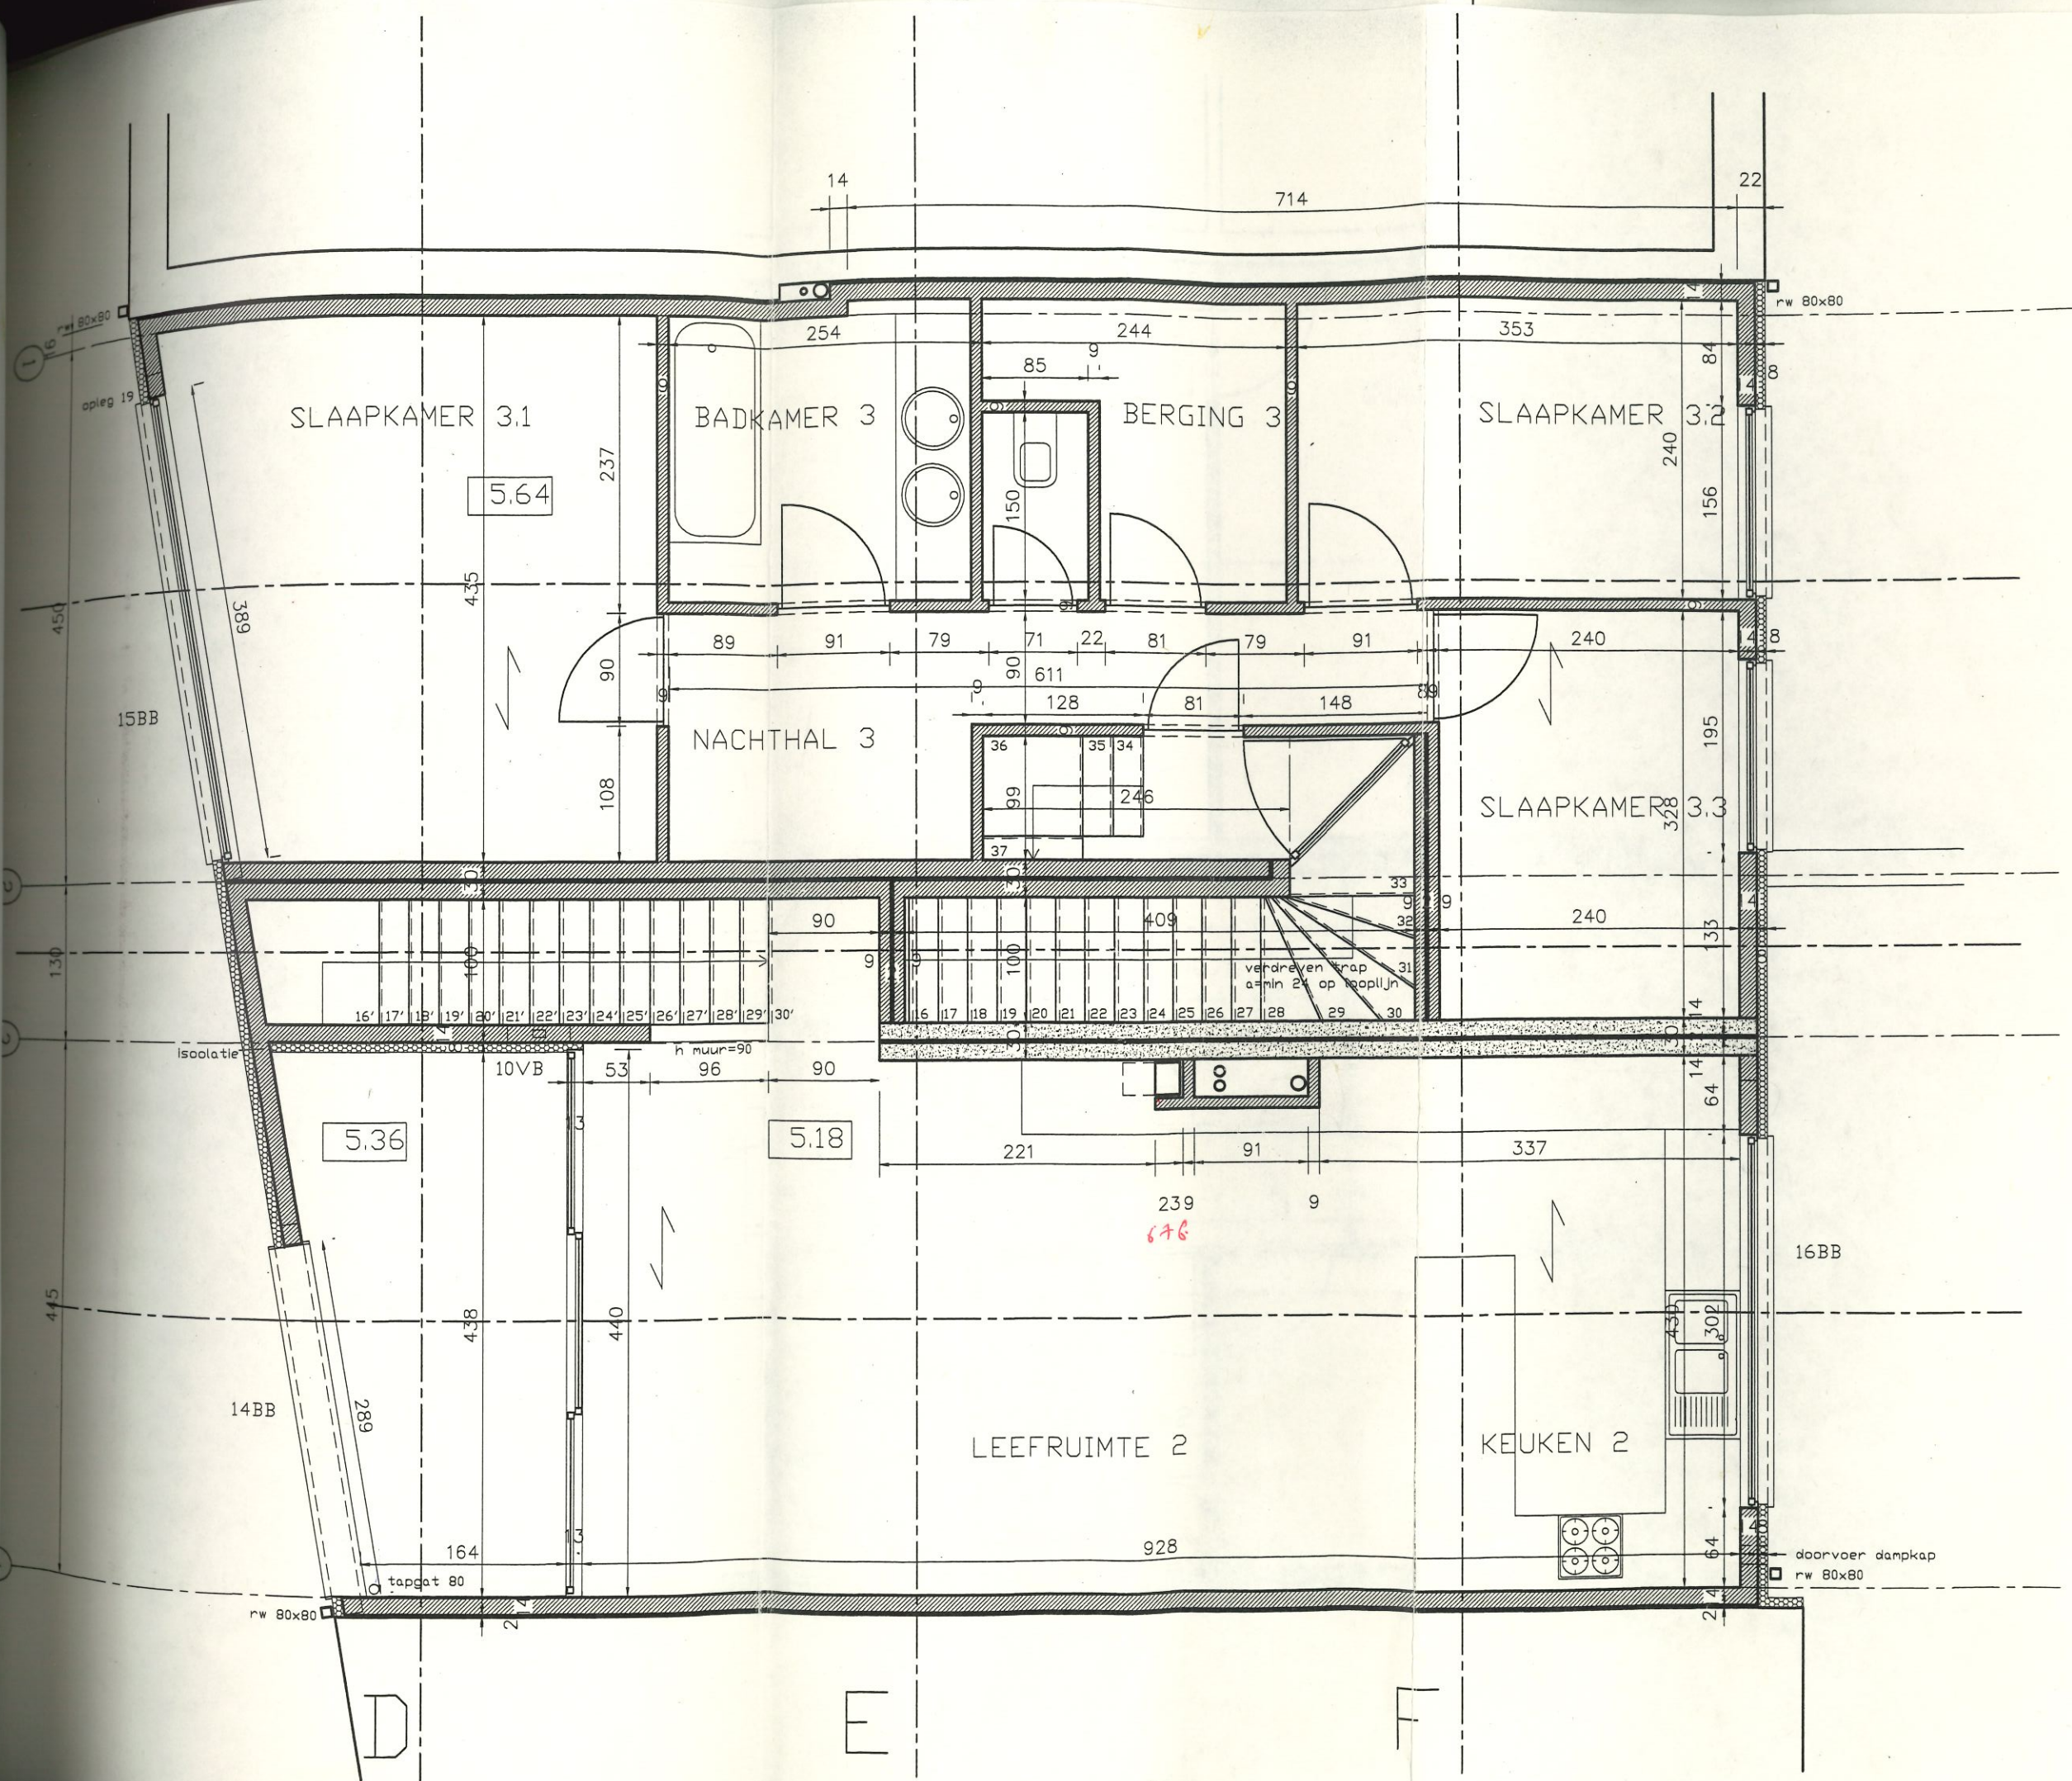

1/50	ARCHITECT	BOUWHEER	NIEUWBOUWAPPARTEMENTEN
17/06/2004	Anja Janssens en A33	BSWK bvba St-Truidersteenweg 170	NIVEAU 1
3/13	Fonteinstraat 1A 3000 Leuven 016/20.72.00	3500 Hasselt 0495/590235	

1/50		17/06/2004		4/13	
<b>ARCHITECT</b> Anja Janssens en A33 Fonteinstraat 1A 3000 Leuven 016/20.72.00					
<b>BOUWHEER</b> BSWK bvba St-Truidersteenweg 170 3500 Hasselt 0495/590235					
<b>NIEUWBOUWAPPARTEMENTEN</b>					
<b>NIVEAU 2</b>					