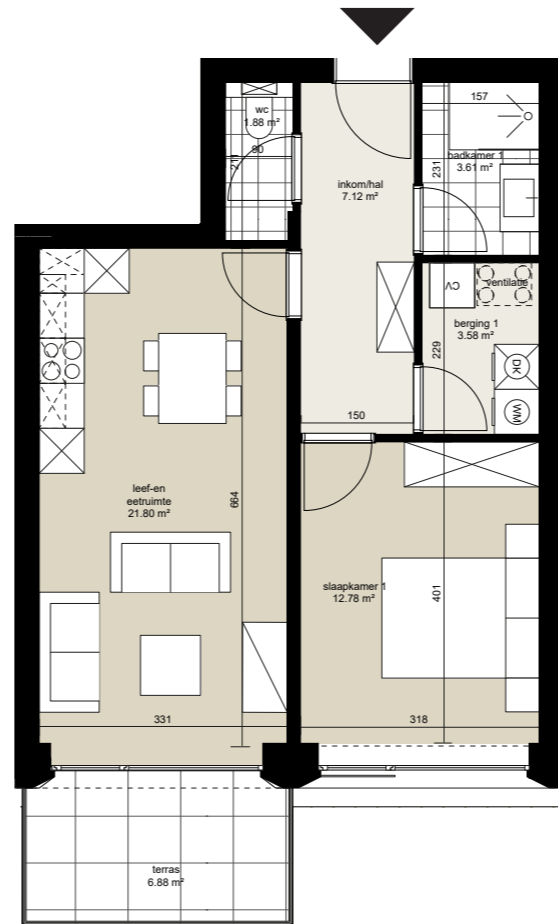

Niveau 4
1/500

Zuidgevel
1/500

Appartement A4.24

verdieping	4
appartement (BVO)	60.24 m ²
terras	6.88 m ²

Er kunnen geen rechten ontleend worden aan de tekening. Wijzigingen tijdens uitvoering zijn mogelijk. Alle maten op de tekening aangegeven zijn ruwbouwmaten. Alle maten, vaste en losse inrichting op de tekening zijn indicatief.