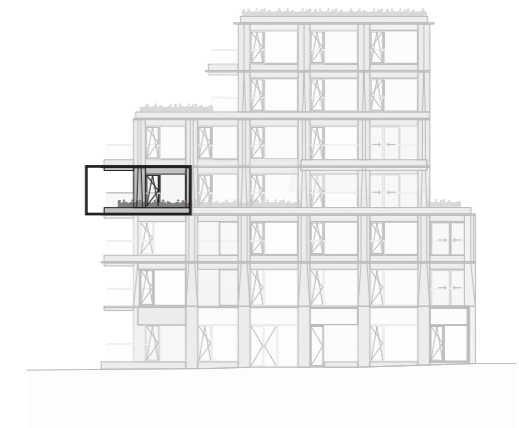

Niveau 3
1/500

Zuidgevel
1/500

Oostgevel
1/500

schaal 1/100

Appartement A3.18

verdieping	3
appartement (BVO)	85.17 m ²
terras	13.84 m ²

Er kunnen geen rechten ontleend worden aan de tekening. Wijzigingen tijdens uitvoering zijn mogelijk. Alle maten op de tekening aangegeven zijn ruwbouwmaten. Alle maten, vaste en losse inrichting op de tekening zijn indicatief.