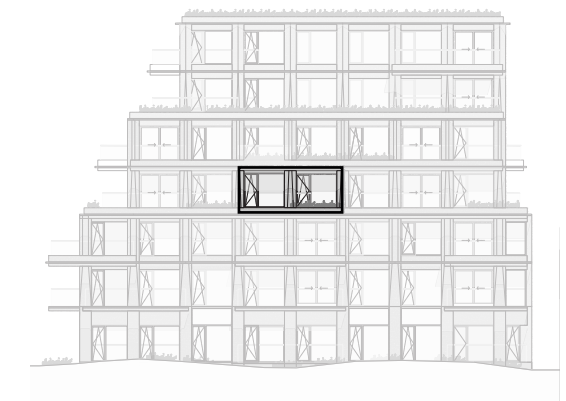

Niveau 3
1/500

Zuidgevel
1/500

Appartement A3.19

verdieping	3
appartement (BVO)	60.24 m ²
terras	6.88 m ²

Er kunnen geen rechten ontleend worden aan de tekening. Wijzigingen tijdens uitvoering zijn mogelijk. Alle maten op de tekening aangegeven zijn ruwbouwmaten. Alle maten, vaste en losse inrichting op de tekening zijn indicatief.