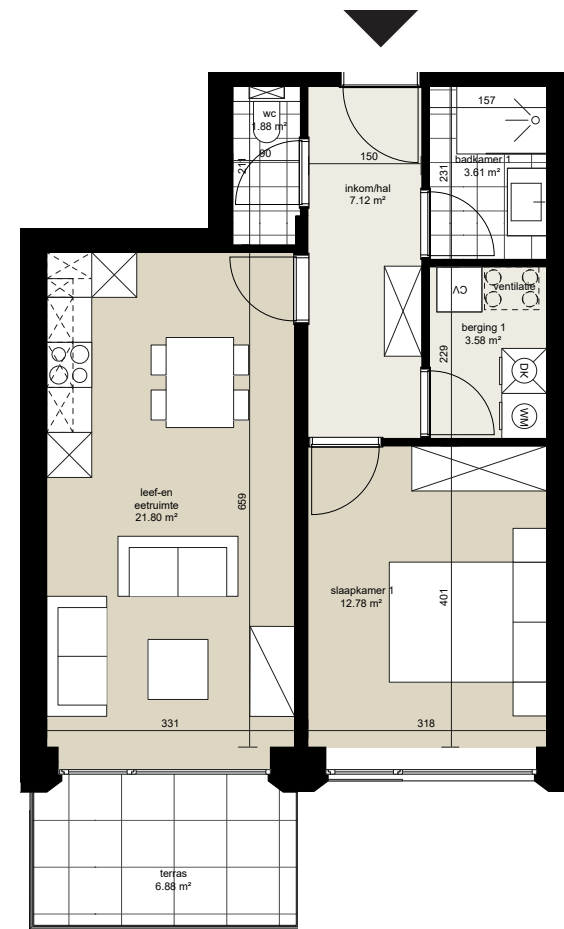

Niveau 3
1/500

Zuidgevel
1/500

Appartement A3.19

verdieping	3
appartement (BVO)	60.24 m ²
terras	6.88 m ²

Er kunnen geen rechten ontleend worden aan de tekening. Wijzigingen tijdens uitvoering zijn mogelijk. Alle maten op de tekening aangegeven zijn ruwbouwmaten. Alle maten, vaste en losse inrichting op de tekening zijn indicatief.