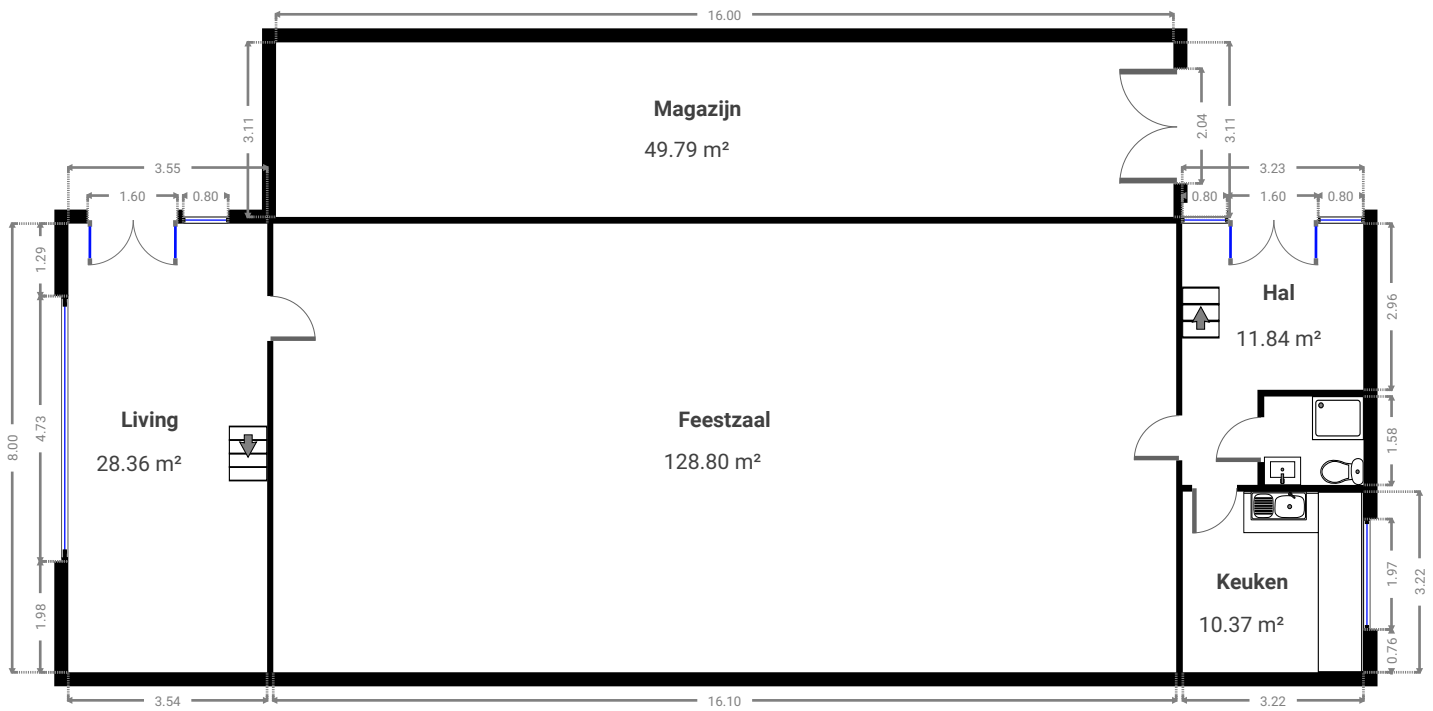

# Donk 5, 2860 Sint-Katelijne-Waver

TOTAL AREA: 288.52 m<sup>2</sup> • LIVING AREA: 288.52 m<sup>2</sup> • FLOORS: 2

## ▼ Gelijksvloers

TOTAL AREA: 231.87 m<sup>2</sup> • LIVING AREA: 231.87 m<sup>2</sup> •

## ▼ 1e verdiep

TOTAL AREA: 56.65 m<sup>2</sup> • LIVING AREA: 56.65 m<sup>2</sup> •