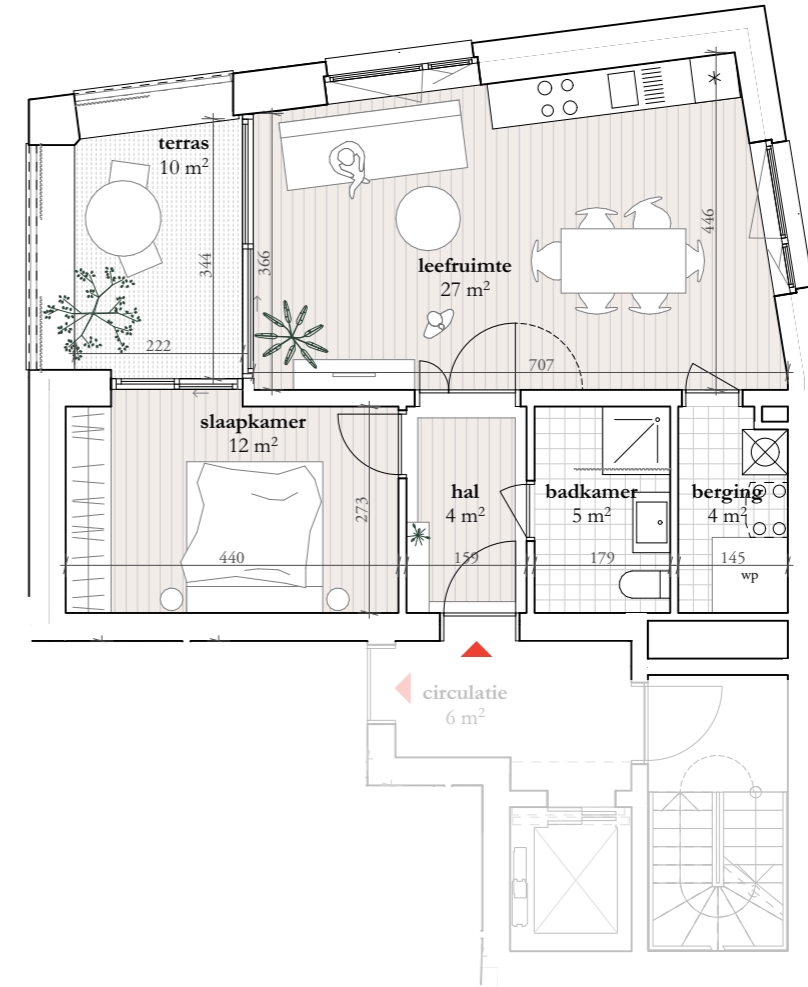

Noordoost gevel

Noordwest gevel

Zuidoost gevel

Zuidwest gevel

Gebouw H
H.02.01
verdieping 02

1
slaapkamer

bruto bewoonbare opp.
69 m²

netto opp. terras
10 m²