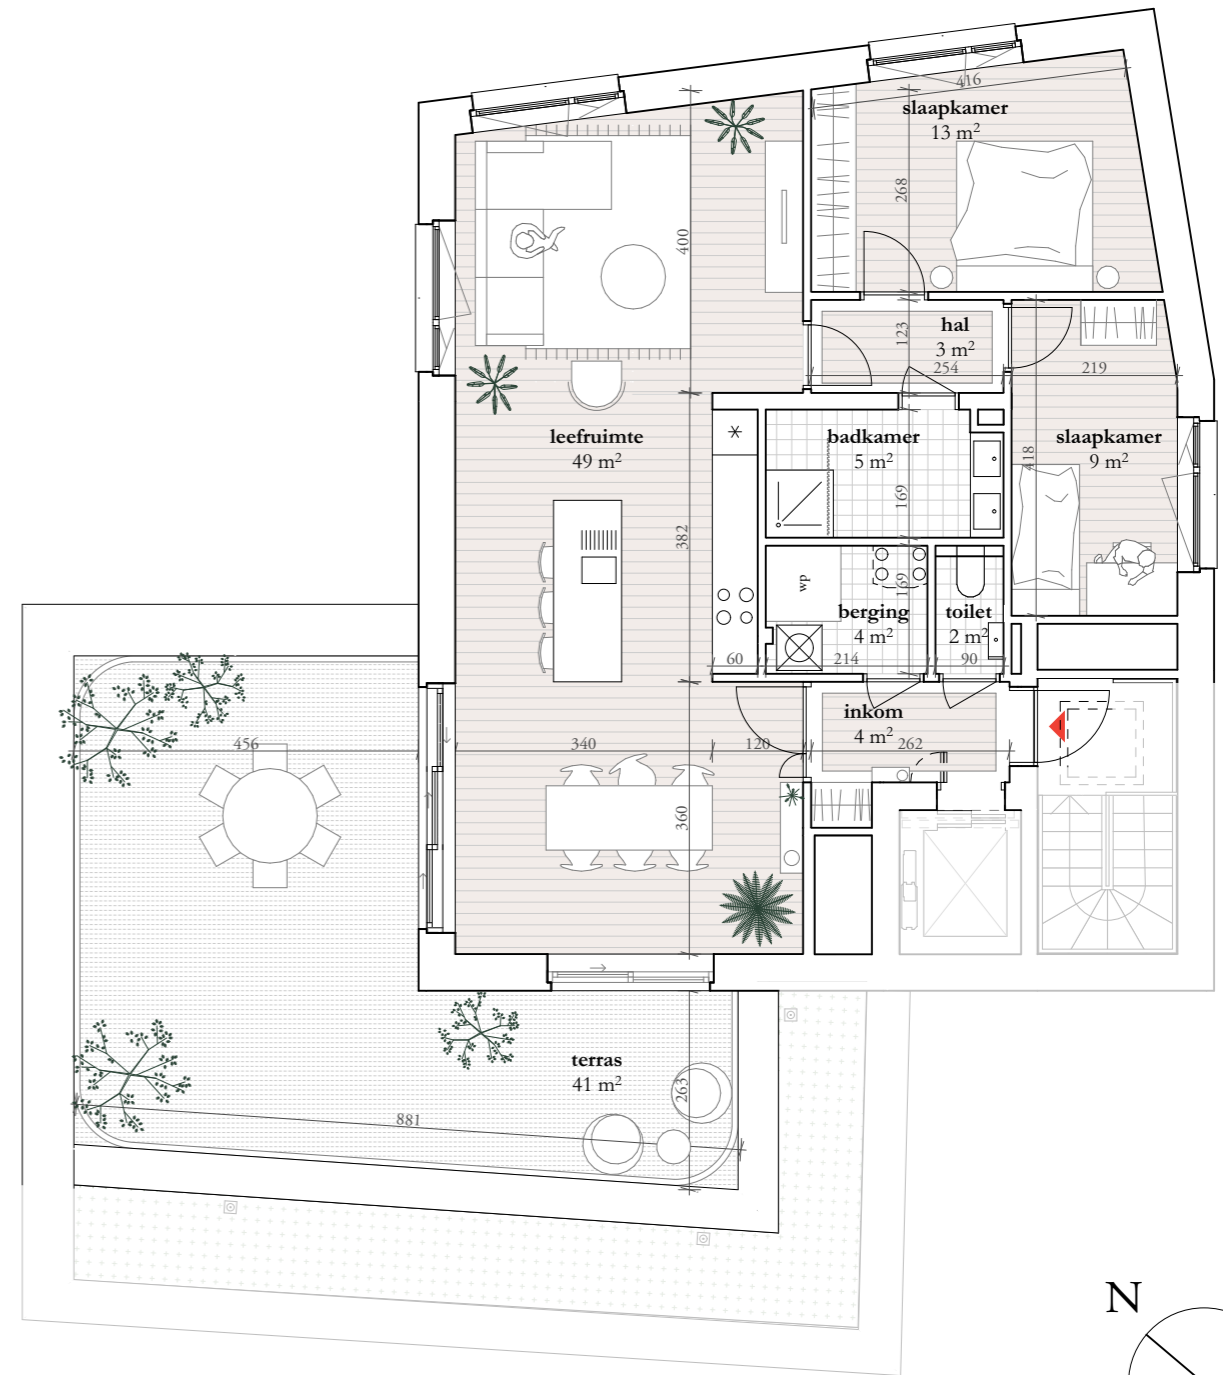

Noordoost gevel

Noordwest gevel

Zuidoost gevel

Zuidwest gevel

Gebouw H
H.04.01
verdieping 04

2
slaapkamers

bruto bewoonbare opp.
113 m²

netto opp. terras
41 m²