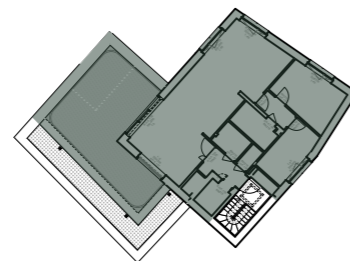

Noordoost gevel

Noordwest gevel

Zuidoost gevel

Zuidwest gevel

Gebouw H
H.04.01
verdieping 04

2
slaapkamers

bruto bewoonbare opp.
113 m²

netto opp. terras
41 m²