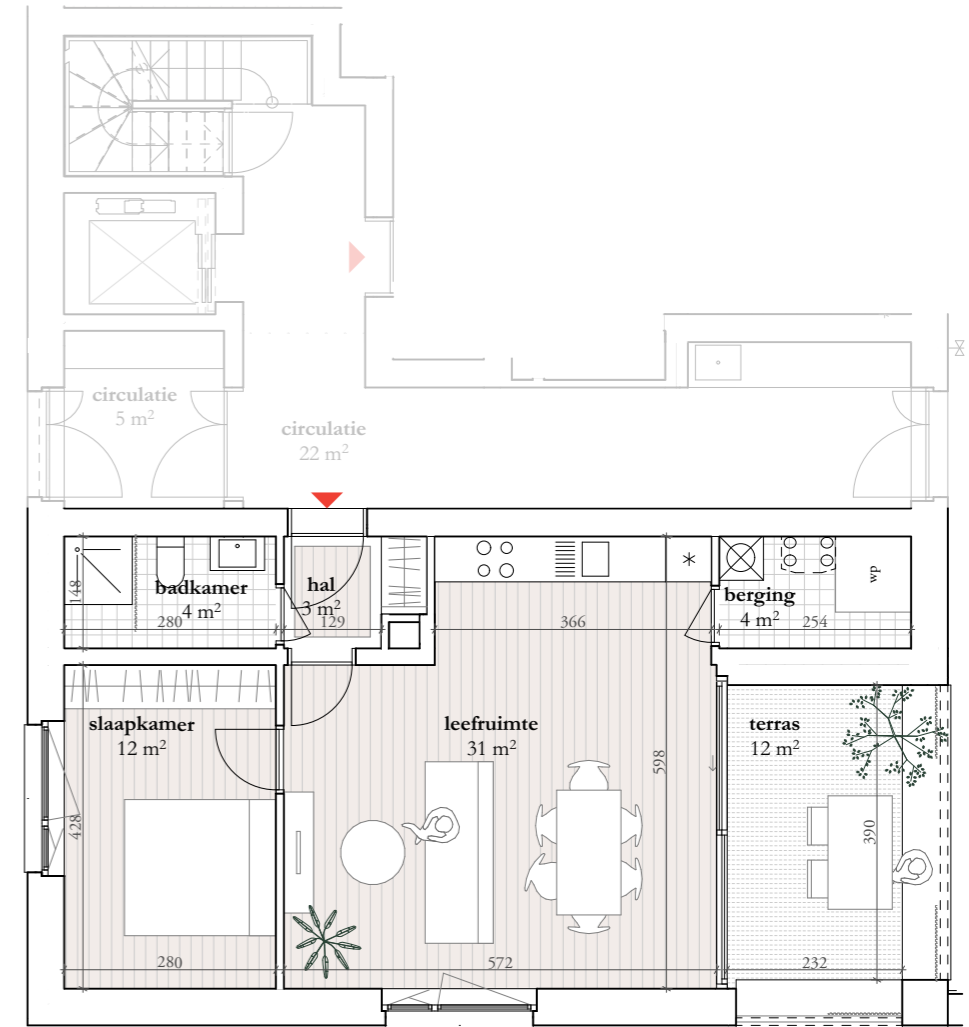

TUIN DER
BROEDERS

Noordoost gevel

Noordwest gevel

Zuidwest gevel

Zuidoost gevel

Gebouw G
G.00.04
verdieping 00

1
slaapkamer

bruto bewoonbare opp.
68 m²

netto opp. terras
12 m²