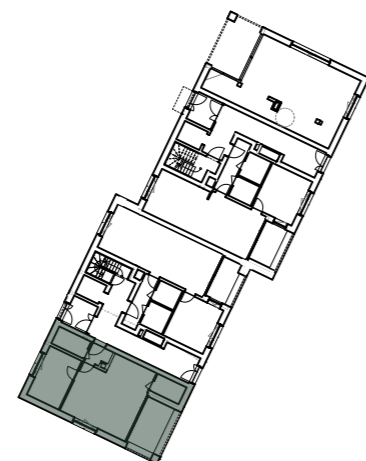

TUIN DER
BROEDERS

Noordoost gevel

Noordwest gevel

Zuidwest gevel

Zuidoost gevel

Gebouw G
G.00.04
verdieping 00

1
slaapkamer

bruto bewoonbare opp.
68 m²

netto opp. terras
12 m²