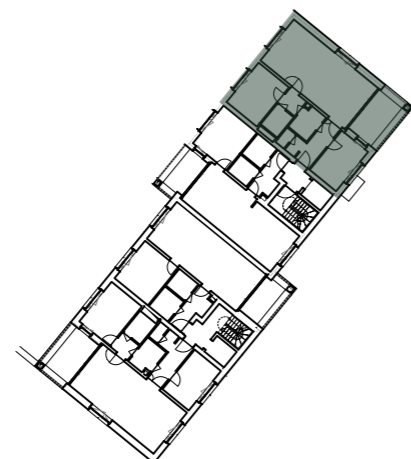

Noordoost gevel

Noordwest gevel

Zuidwest gevel

Zuidoost gevel

Gebouw F
F.01.01
verdieping 01

2
slaapkamers

bruto bewoonbare opp.
98 m²

netto opp. terras
12 m²