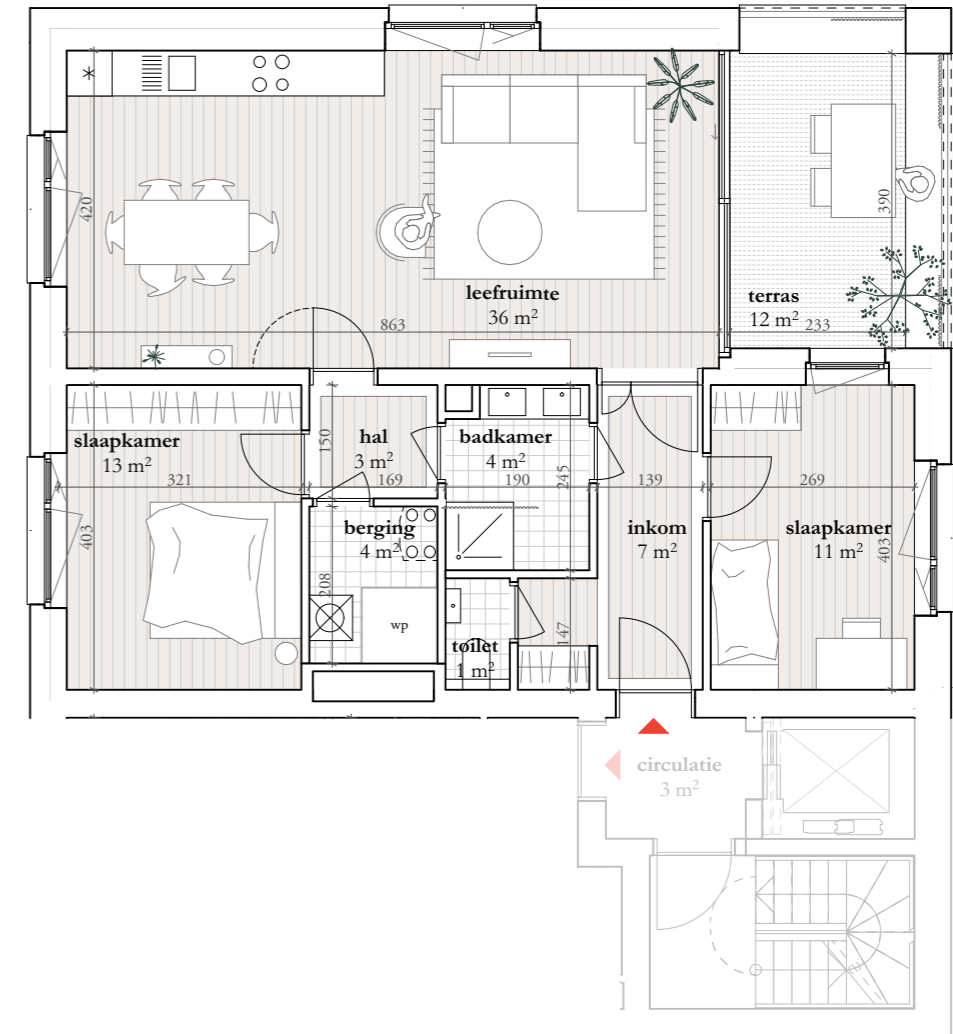

Noordoost gevel

Noordwest gevel

Zuidwest gevel

Zuidoost gevel

Gebouw F
F.01.01
verdieping 01

2
slaapkamers

bruto bewoonbare opp.
98 m²

netto opp. terras
12 m²