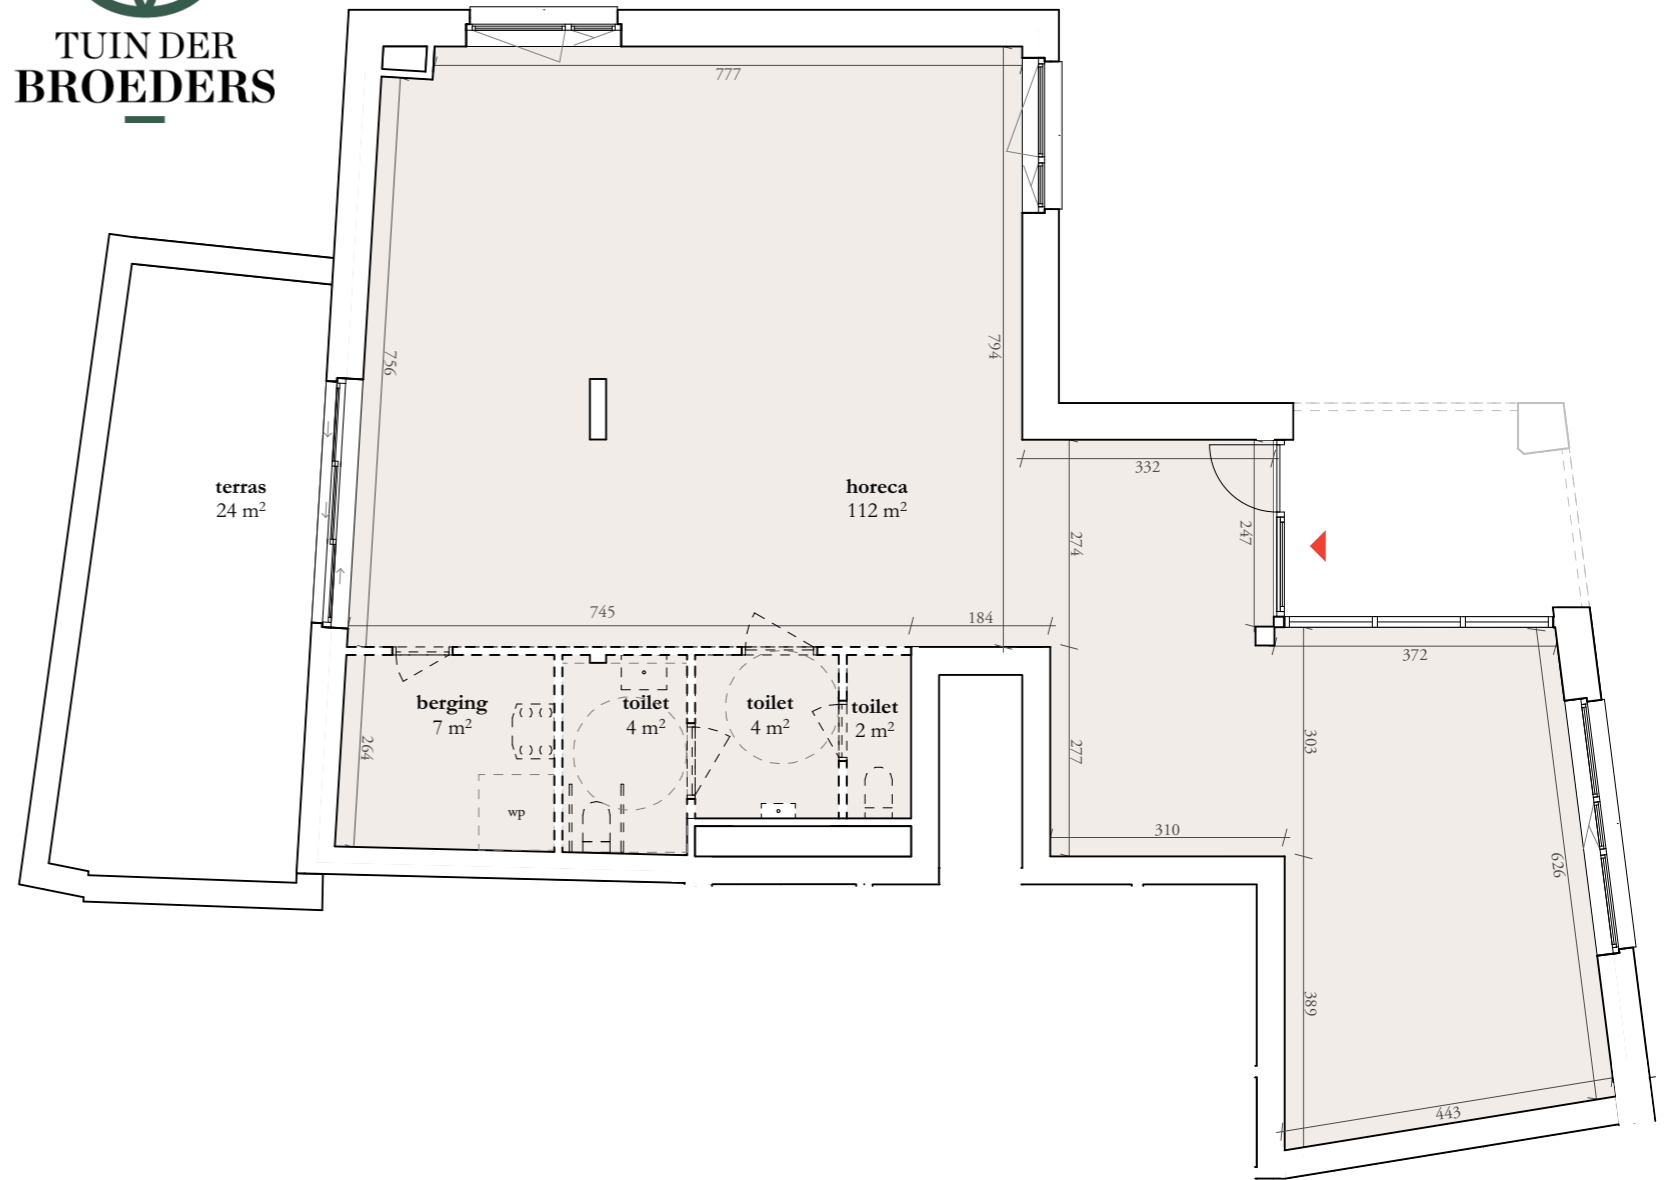

Noordoost gevel

Noordwest gevel

Zuidoost gevel

Zuidwest gevel

Gebouw H  
H.00.01  
verdieping 00

horeca

bruto bewoonbare opp.  
158 m<sup>2</sup>

netto opp. terras  
23 m<sup>2</sup>