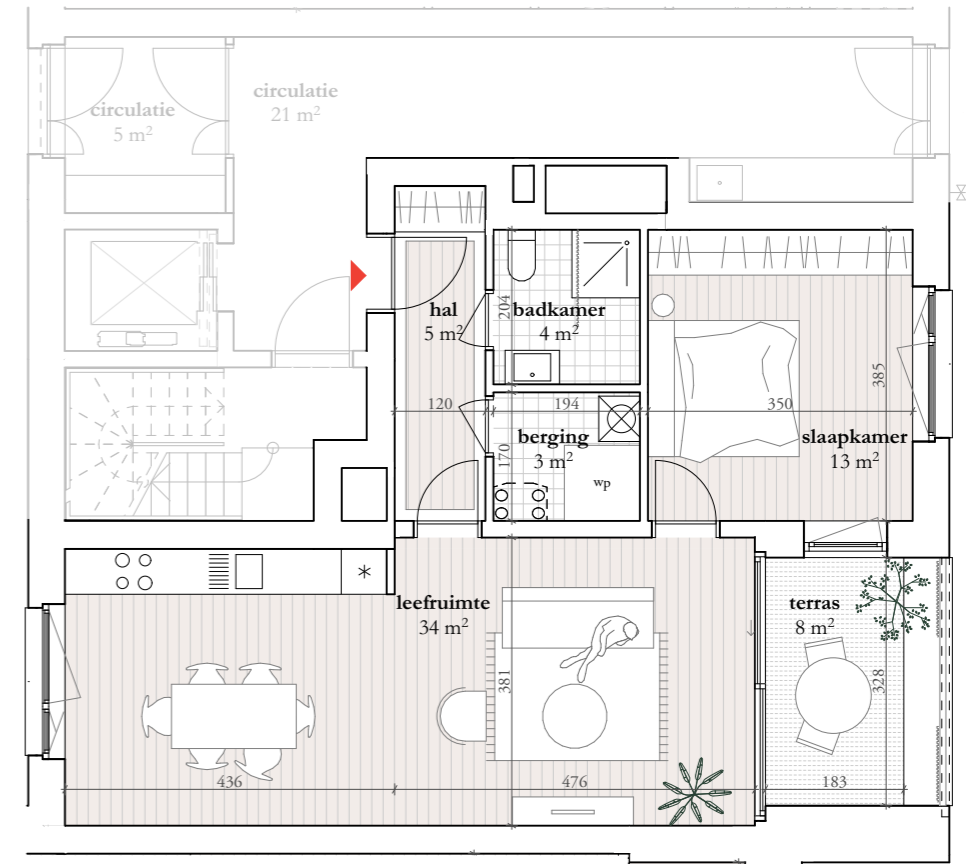

TUIN DER  
BROEDERS

Noordoost gevel

Noordwest gevel

Zuidwest gevel

Zuidoost gevel

Gebouw G  
G.00.02  
verdieping 00

1  
slaapkamer

bruto bewoonbare opp.  
74 m<sup>2</sup>

netto opp. terras  
8 m<sup>2</sup>