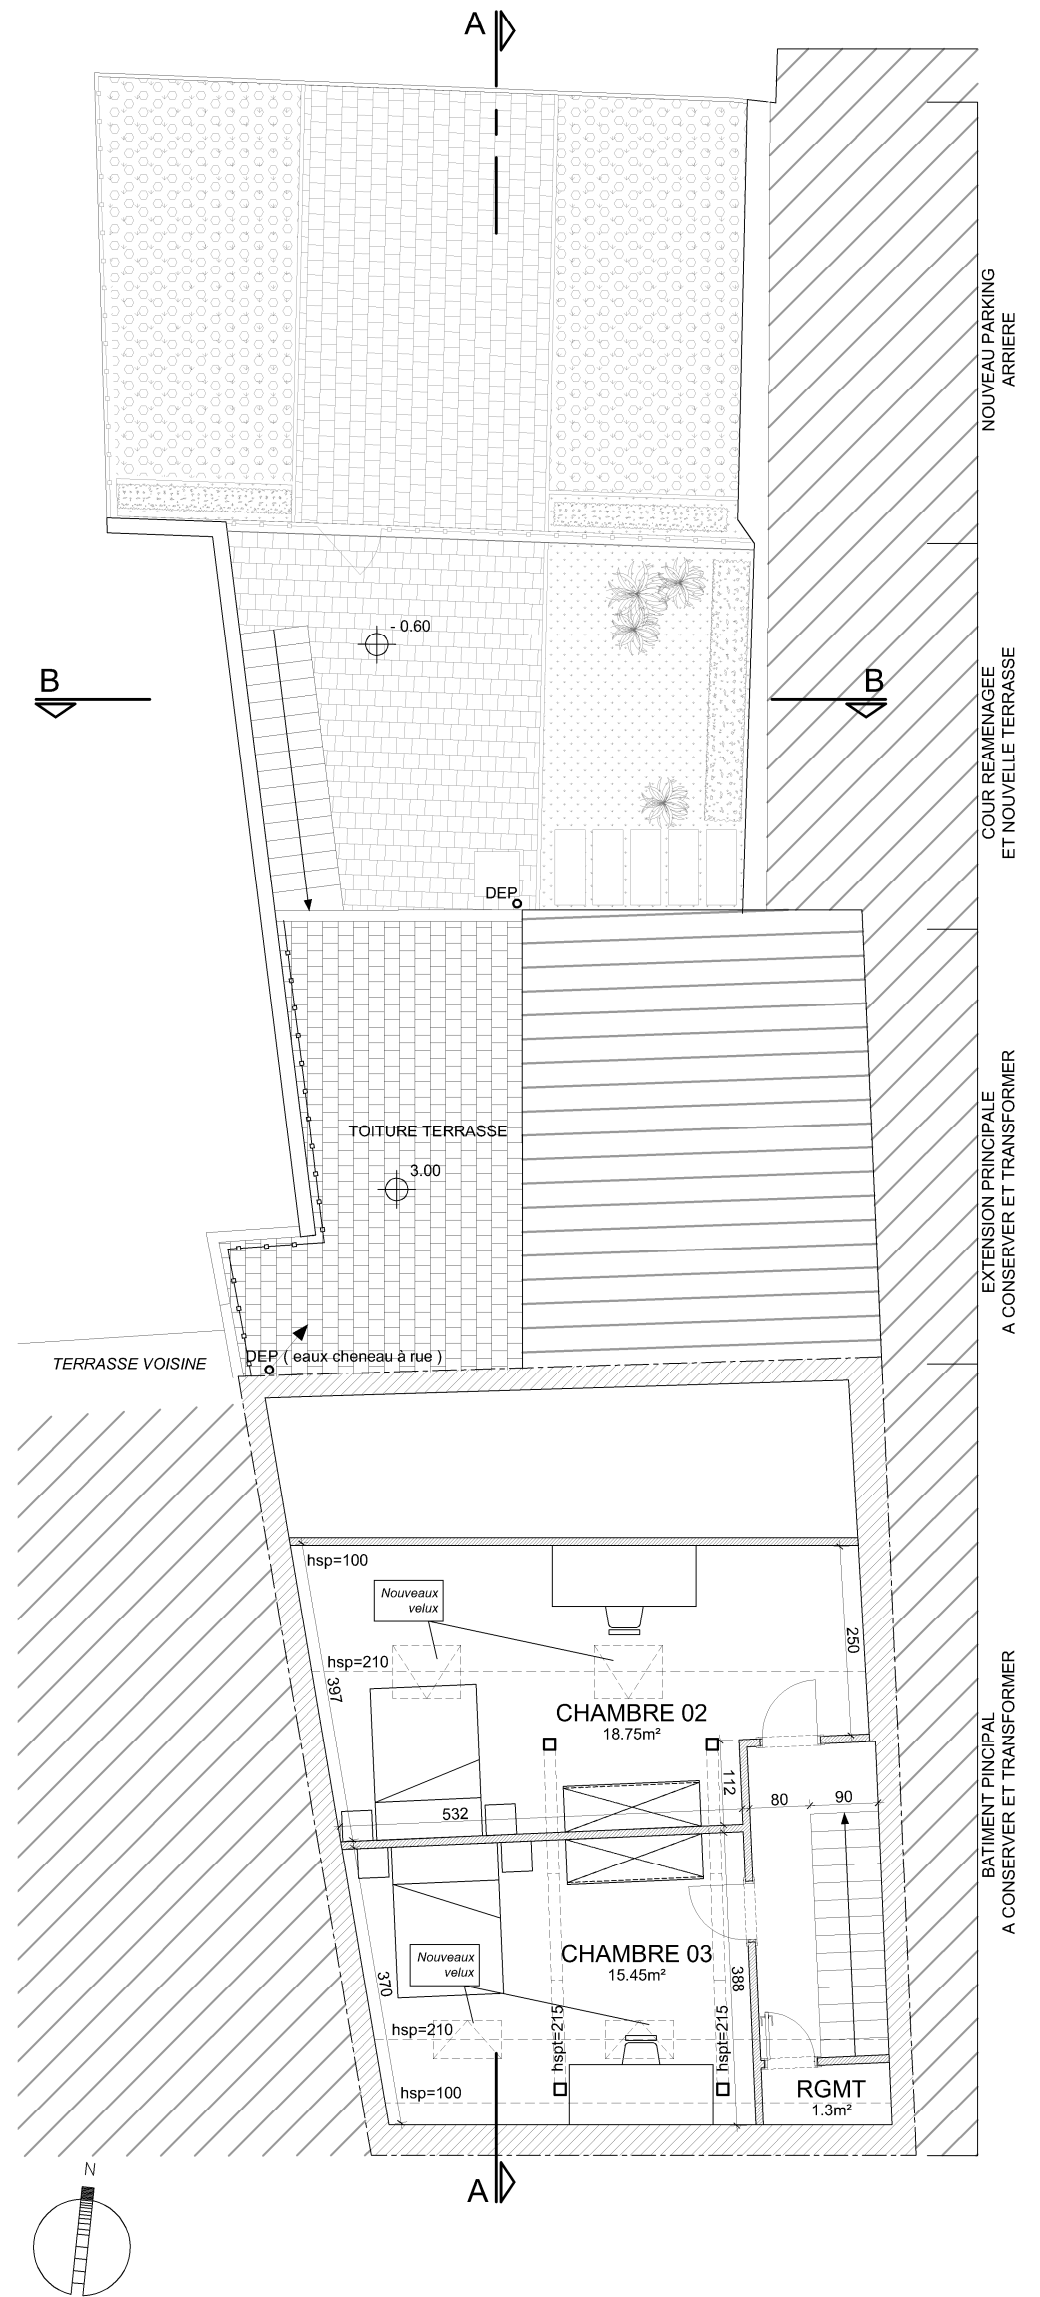

PLAN DE CAVE - ECHELLE 1/100

PLAN DU REZ - ECHELLE 1/100

PLAN DU R+1 - ECHELLE 1/100

PLAN DU R+2 - ECHELLE 1/100

PARCELLE VOISINE
N°706c - Friterie "La Forge"

OBJET DE LA DEMANDE

PARCELLE VOISINE
N°711b

COUPE BB & FACADE NORD - ECHELLE 1/100

PARCELLE VOISINE
N°710b
N°2

OBJET DE LA DEMANDE

PARCELLE VOISINE
N°706c
Café "Le Tampon"

FACADE SUD - ECHELLE 1/100