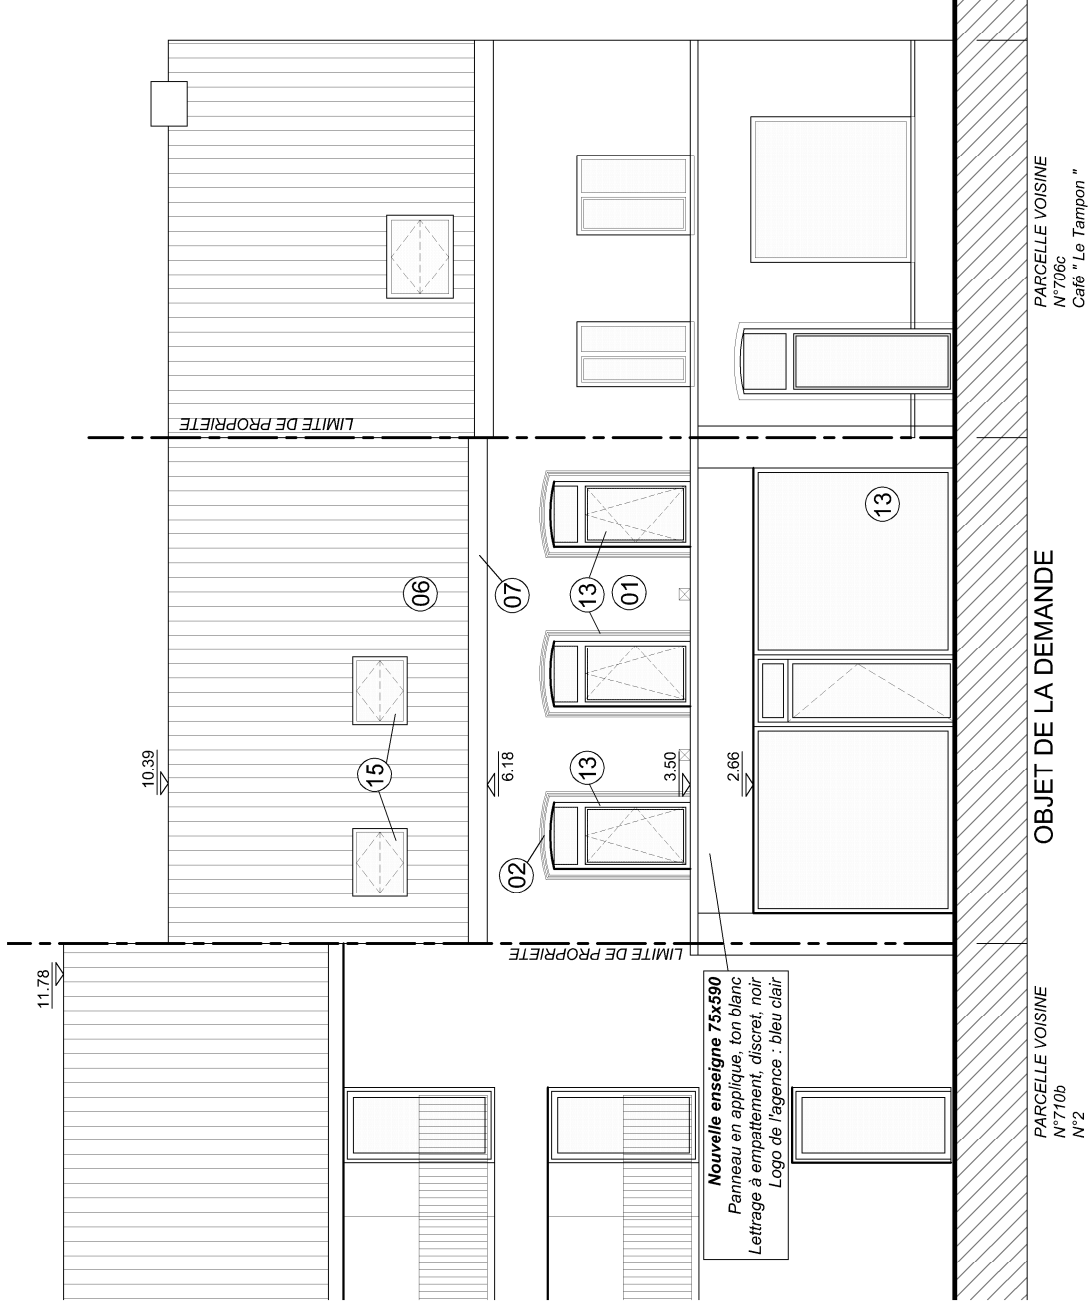

PLAN DE CAVE - ECHELLE 1/100

PLAN DU REZ - ECHELLE 1/100

PLAN DU R+1 - ECHELLE 1/100

PLAN DU R+2 - ECHELLE 1/100

PARCELLE VOISINE
N°706c - Friterie "La Forge"

OBJET DE LA DEMANDE

PARCELLE VOISINE
N°711b

COUPE BB & FACADE NORD - ECHELLE 1/100

PARCELLE VOISINE
N°710b
N°2

OBJET DE LA DEMANDE

PARCELLE VOISINE
N°706c
Café "Le Tampon"

FACADE SUD - ECHELLE 1/100