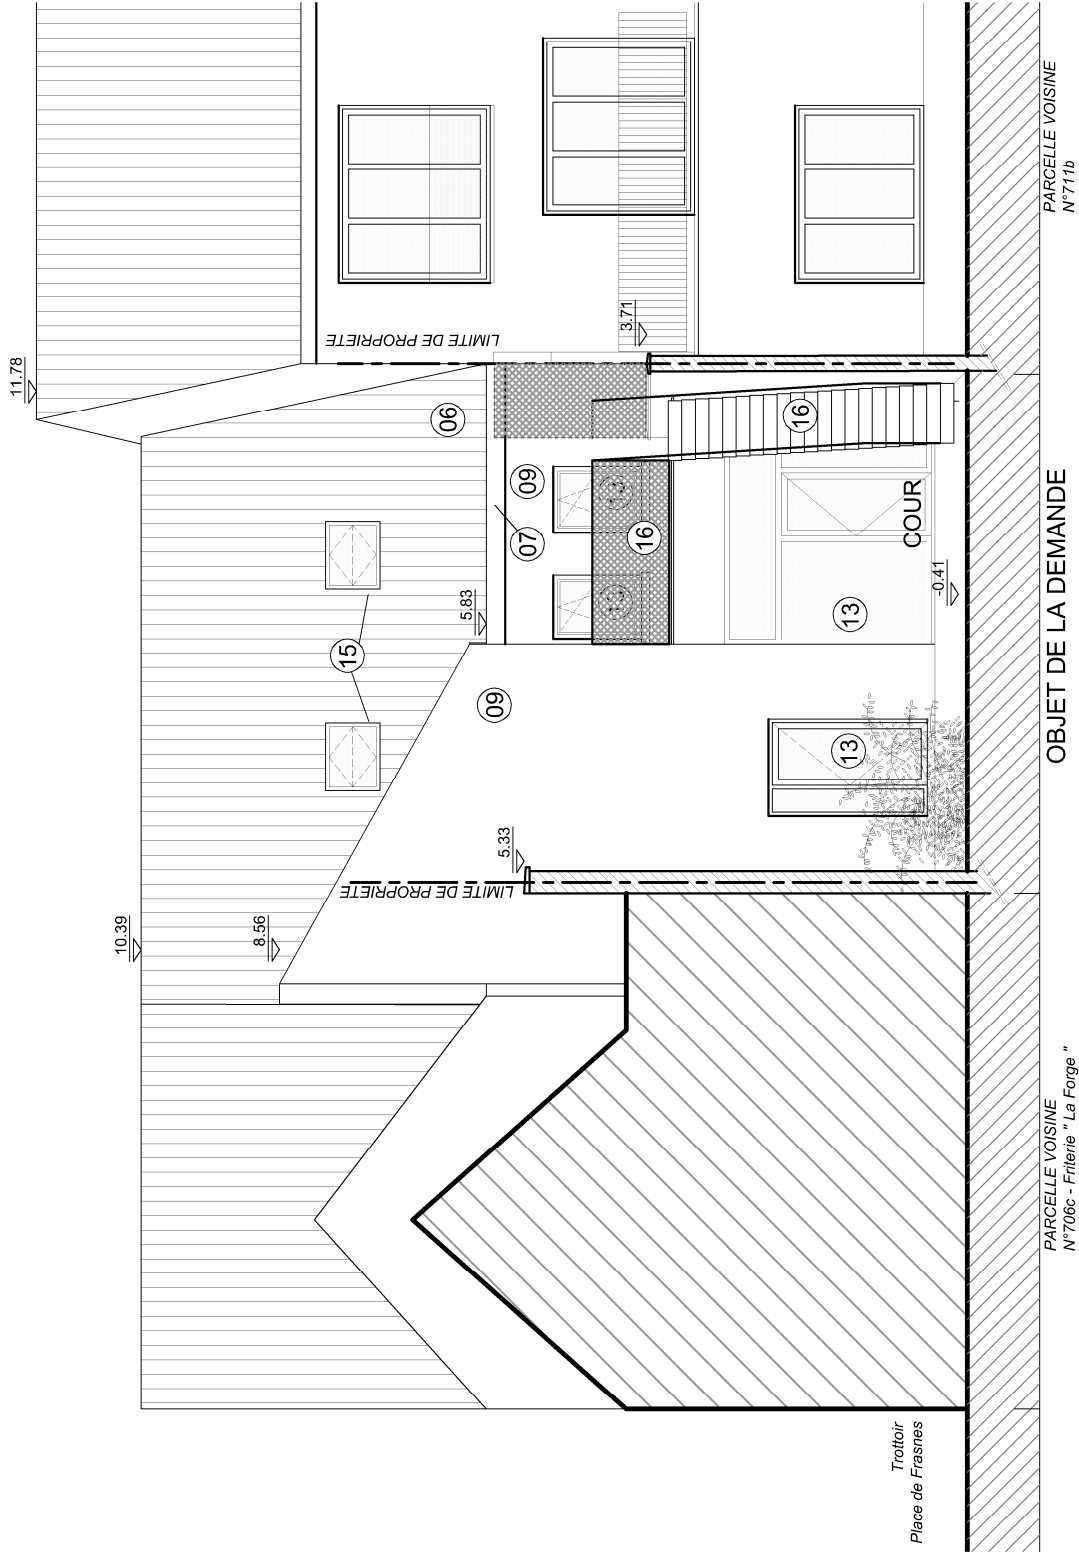

PLAN DE CAVE - ECHELLE 1/100

PLAN DU REZ - ECHELLE 1/100

PLAN DU R+1 - ECHELLE 1/100

PLAN DU R+2 - ECHELLE 1/100

PARCELLE VOISINE
N°706c - Friterie "La Forge"

OBJET DE LA DEMANDE

PARCELLE VOISINE
N°711b

COUPE BB & FACADE NORD - ECHELLE 1/100

PARCELLE VOISINE
N°710b
N°2

OBJET DE LA DEMANDE

PARCELLE VOISINE
N°706c
Café "Le Tampon"

FACADE SUD - ECHELLE 1/100