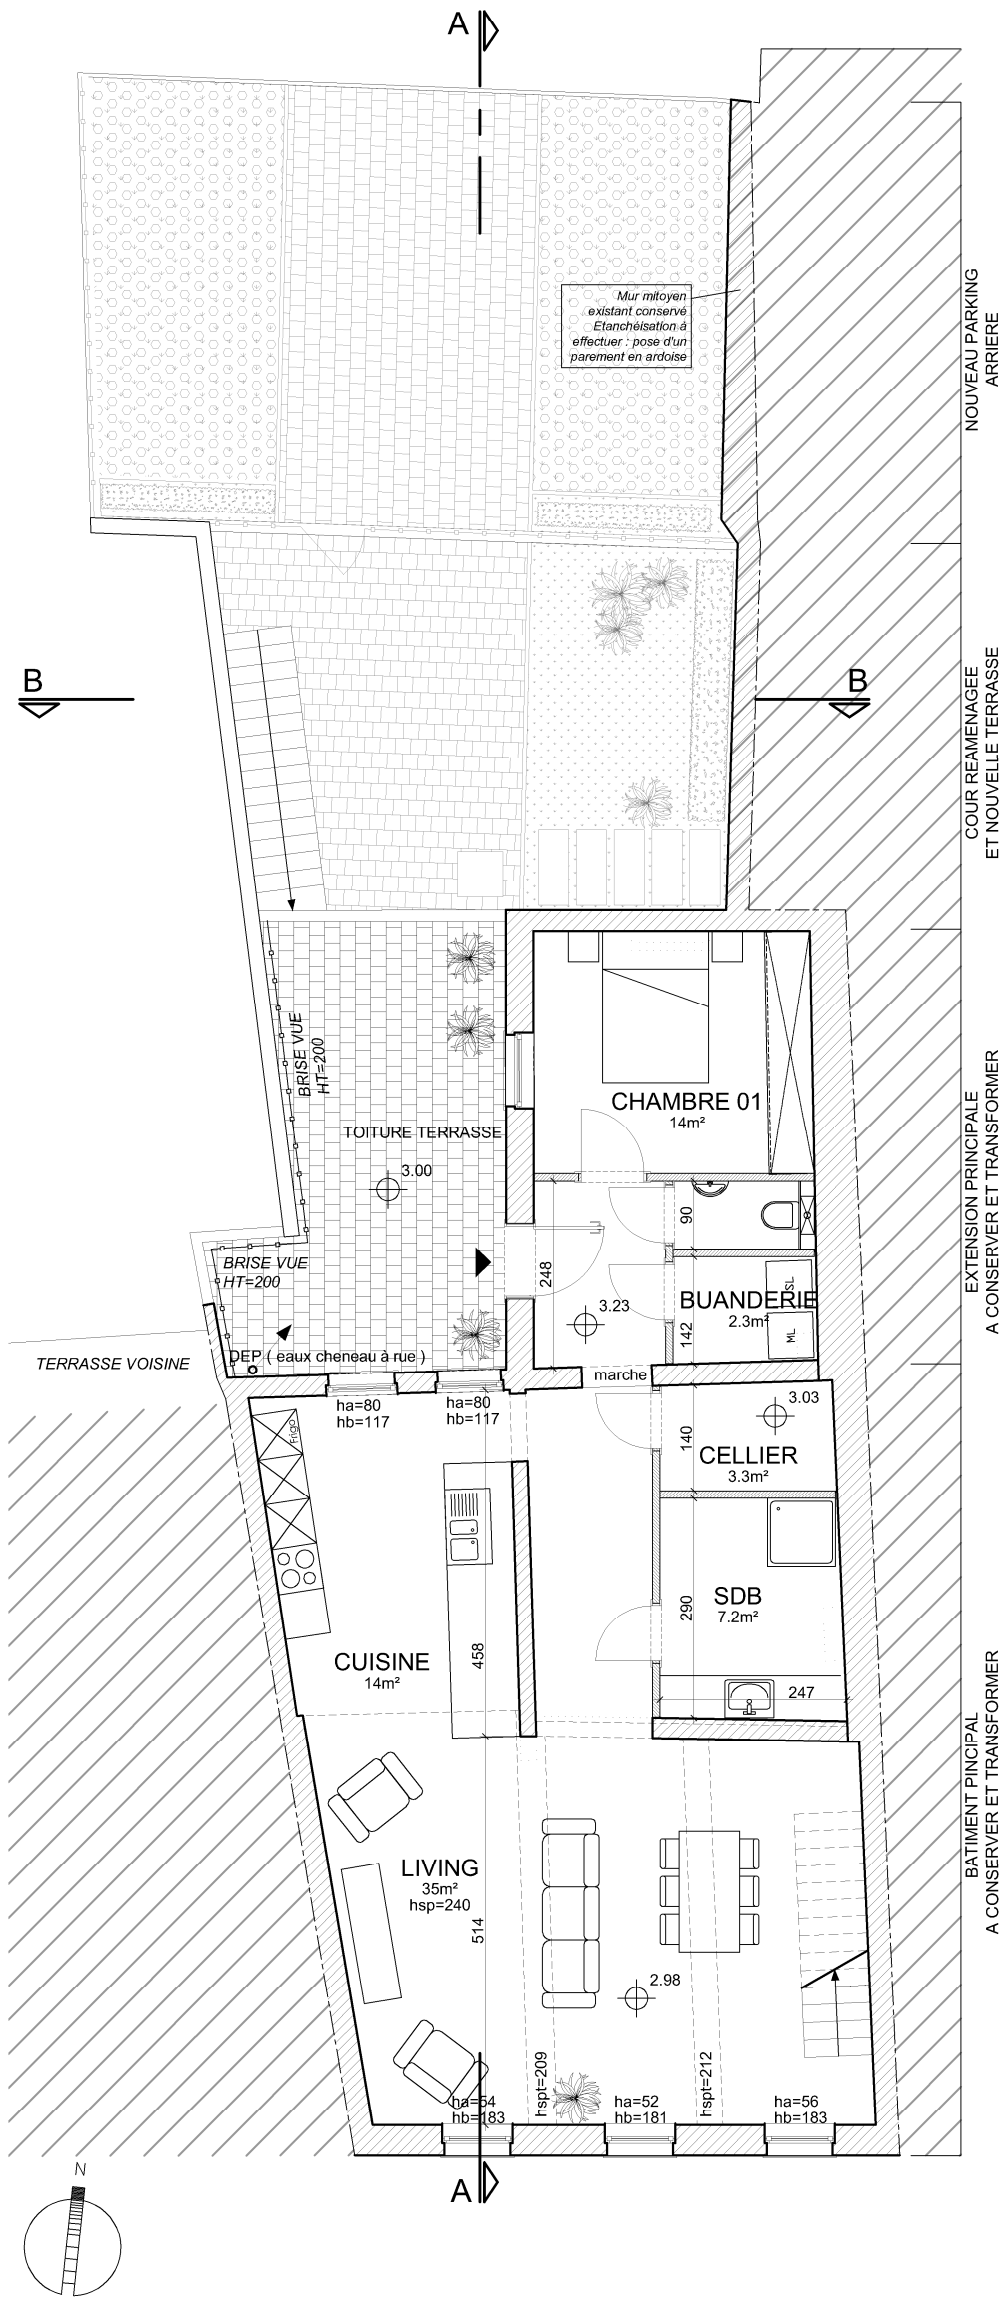

PLAN DE CAVE - ECHELLE 1/100

PLAN DU REZ - ECHELLE 1/100

PLAN DU R+1 - ECHELLE 1/100

PLAN DU R+2 - ECHELLE 1/100

PARCELLE VOISINE
N°706c - Friterie "La Forge"

OBJET DE LA DEMANDE

PARCELLE VOISINE
N°711b

COUPE BB & FACADE NORD - ECHELLE 1/100

PARCELLE VOISINE
N°710b
N°2

OBJET DE LA DEMANDE

PARCELLE VOISINE
N°706c
Café "Le Tampon"

FACADE SUD - ECHELLE 1/100