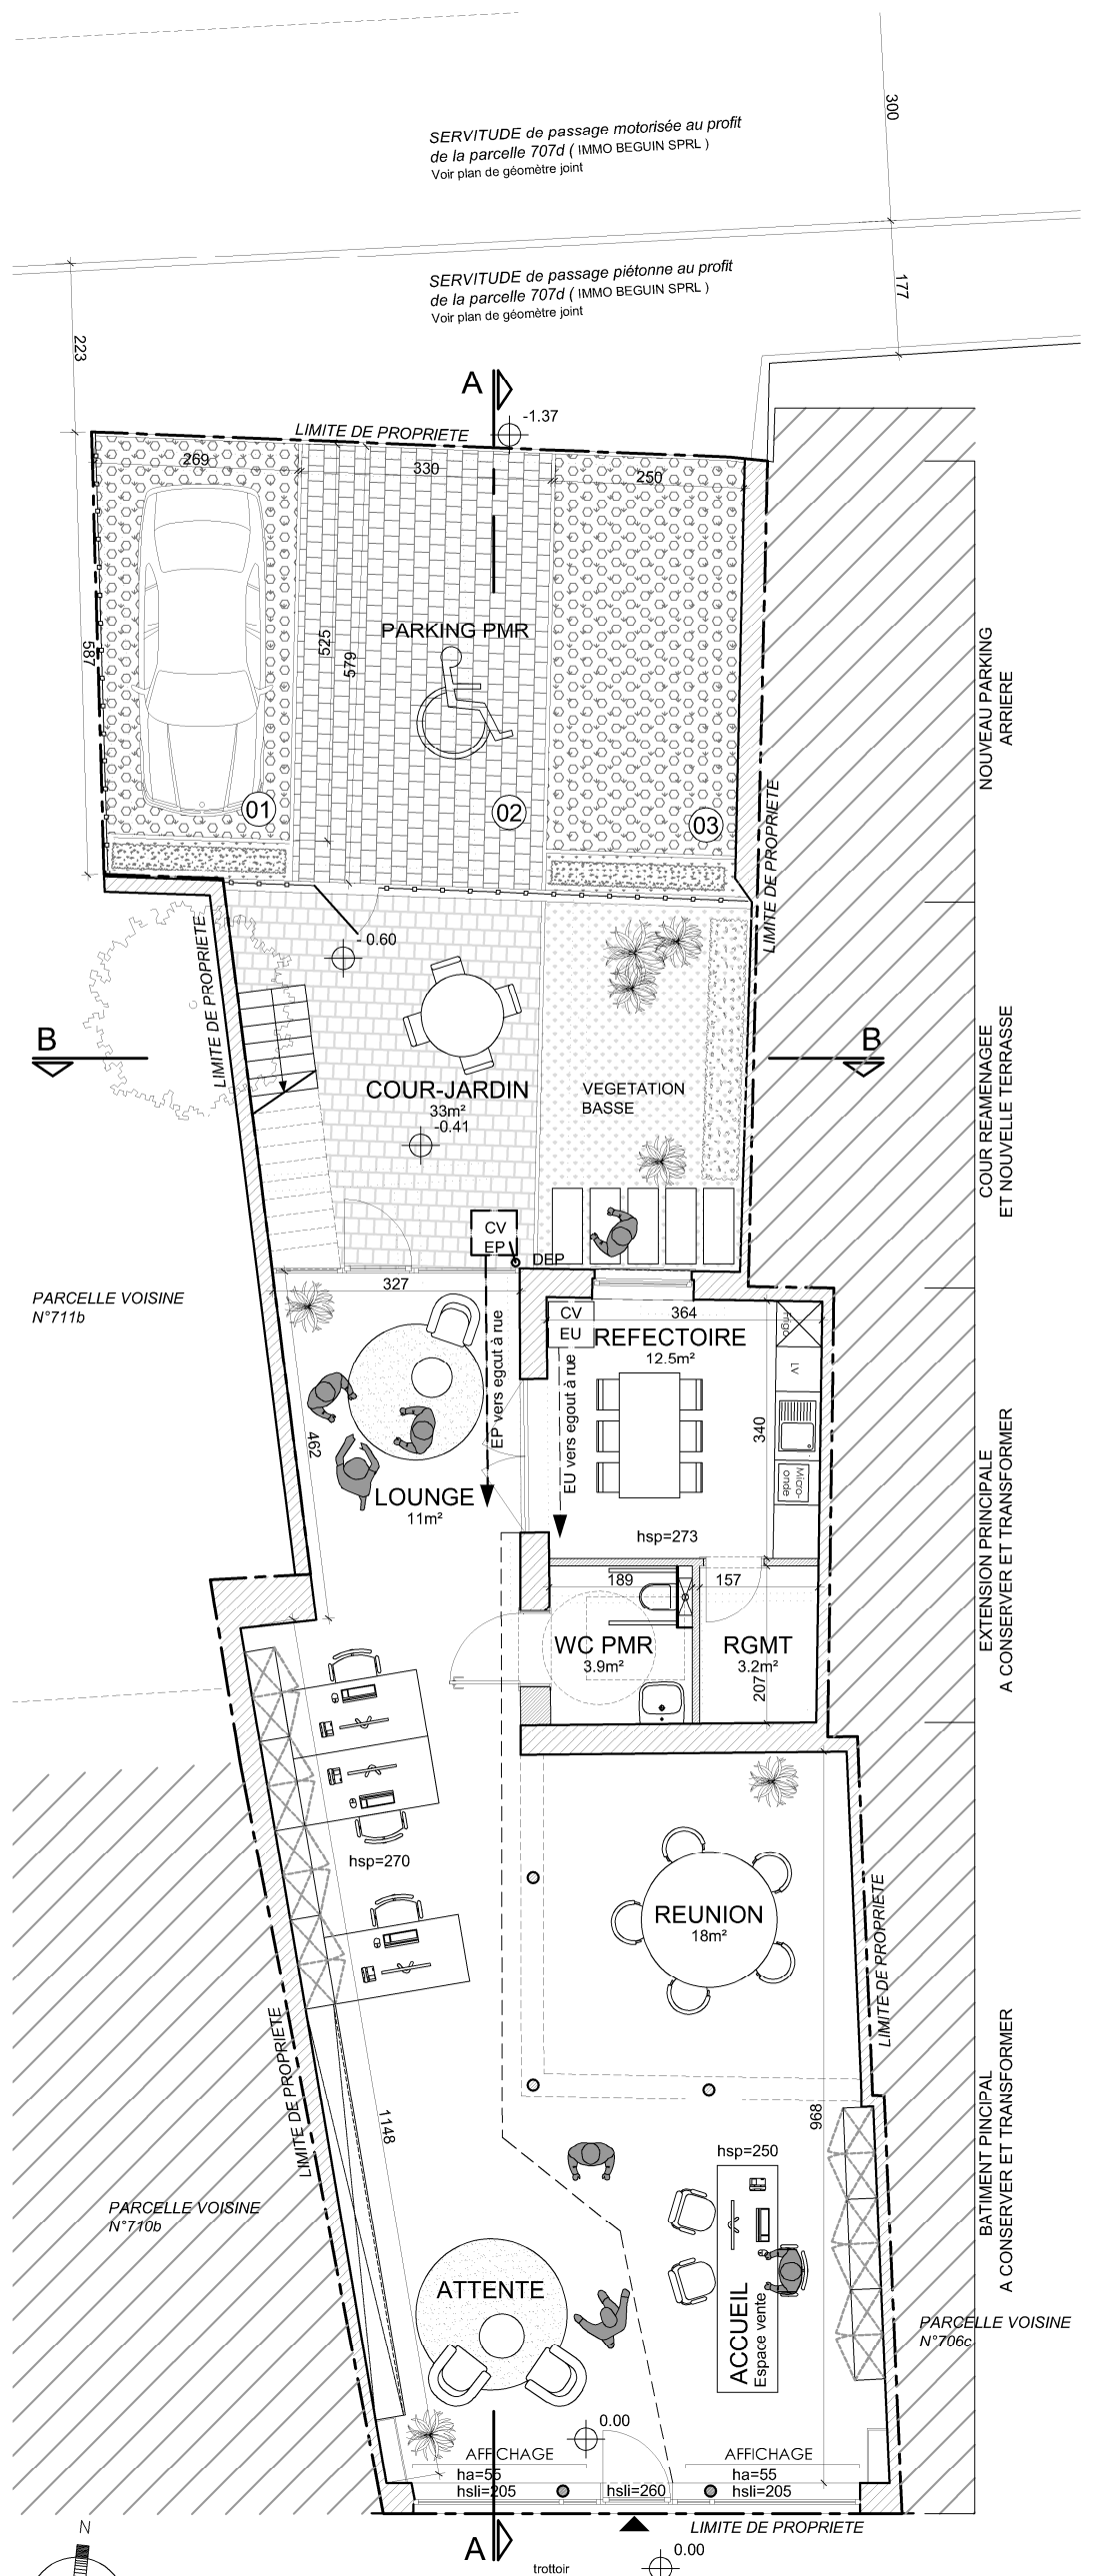

PLAN DE CAVE - ECHELLE 1/100

PLAN DU REZ - ECHELLE 1/100

PLAN DU R+1 - ECHELLE 1/100

PLAN DU R+2 - ECHELLE 1/100

PARCELLE VOISINE
N°706c - Friterie "La Forge"

OBJET DE LA DEMANDE

PARCELLE VOISINE
N°711b

COUPE BB & FACADE NORD - ECHELLE 1/100

PARCELLE VOISINE
N°710b
N°2

OBJET DE LA DEMANDE

PARCELLE VOISINE
N°706c
Café "Le Tampon"

FACADE SUD - ECHELLE 1/100