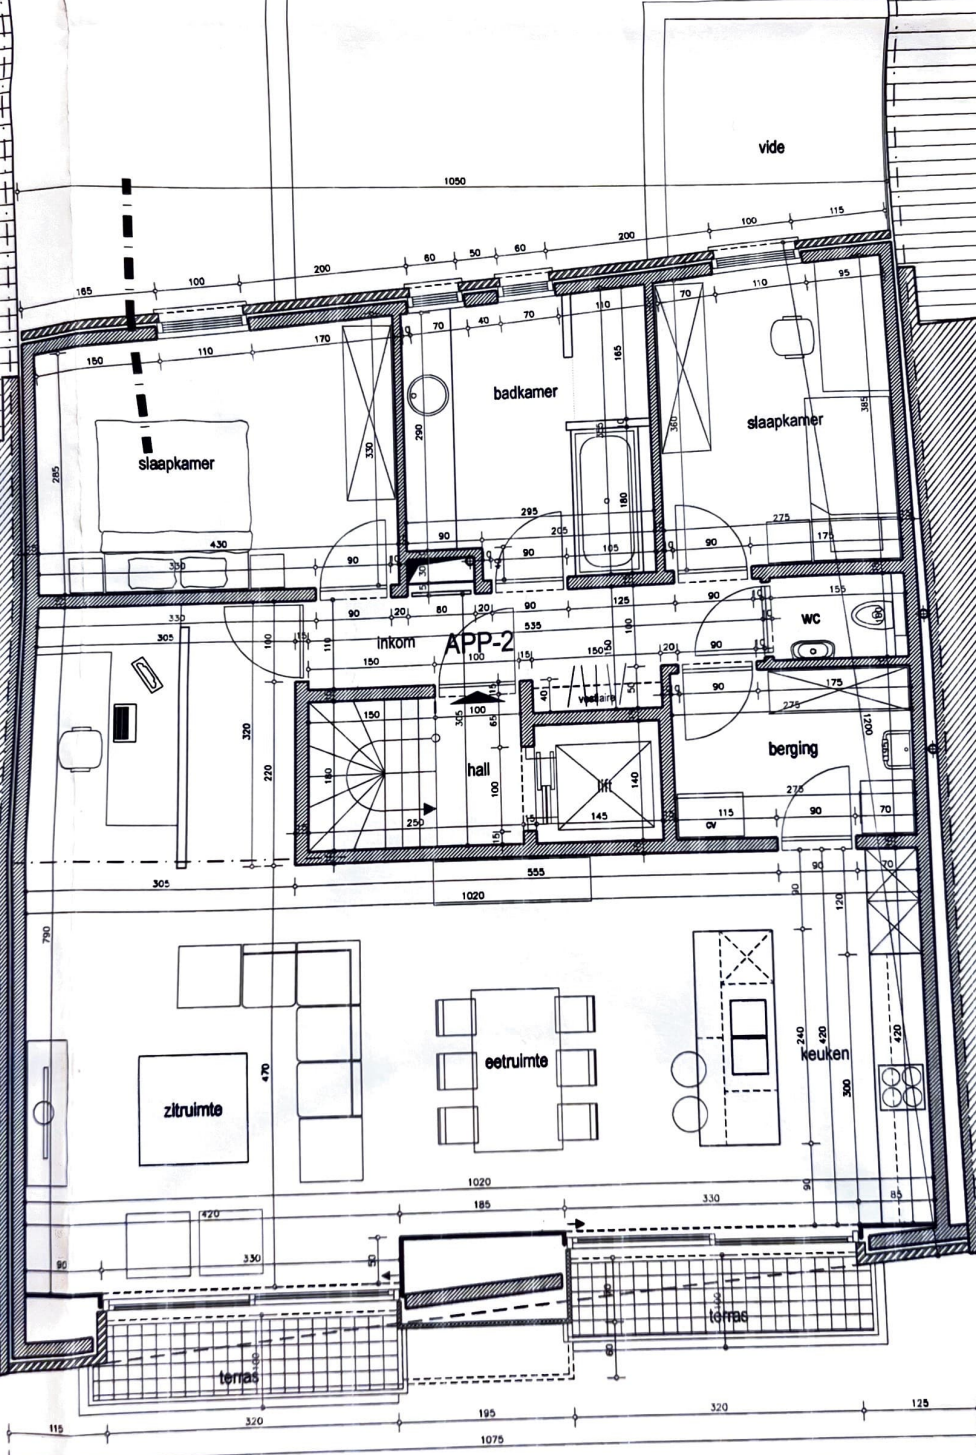

uitbouw buur
essenschaapok
nokhoogte: 4.5m08

hoofdgebouw buur
reining
zadeldek
kroonlijsthoogte: 4.7m05
nokhoogte: 4.42m73

hoofdgebouw buur
Cafe met woonelement
zadeldek
kroonlijsthoogte: 4.4m26
nokhoogte: 4.13m06

verdieping 1