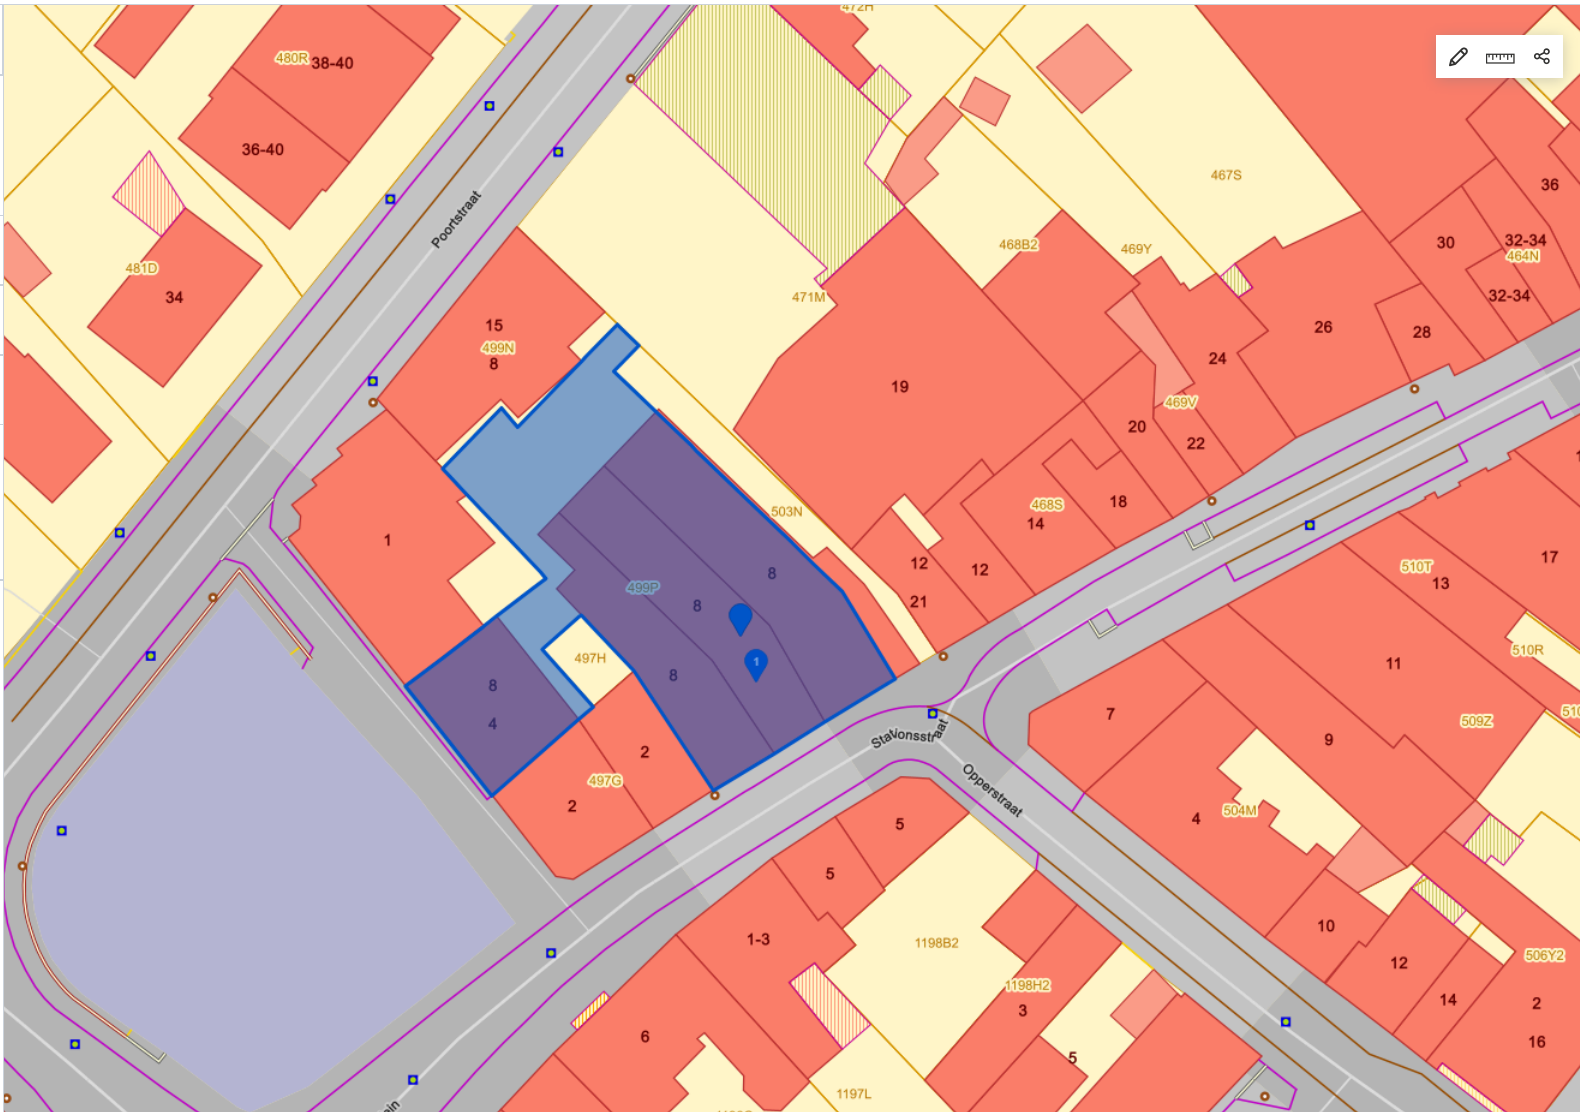

**Perceel** ✕

**23044A0499/00P000**

DICHTSTBIJZIJNDE ADRES  
📍 Stationsstraat 8, 1770 Liedekerke

[Website van Liedekerke](#)

[Kadastrale informatie](#) ∨

[Coördinaten](#) ∨

[DSI - Watergevoelige openruimtegebieden - Contouren](#) ∧

Geen objecten gevonden

[Alles openklappen](#)

Lambert 72 | 10 m | 129925.01, 173537.56 | Bronnen

Geopunt is een officiële website van de Vlaamse overheid [Meer info](#)