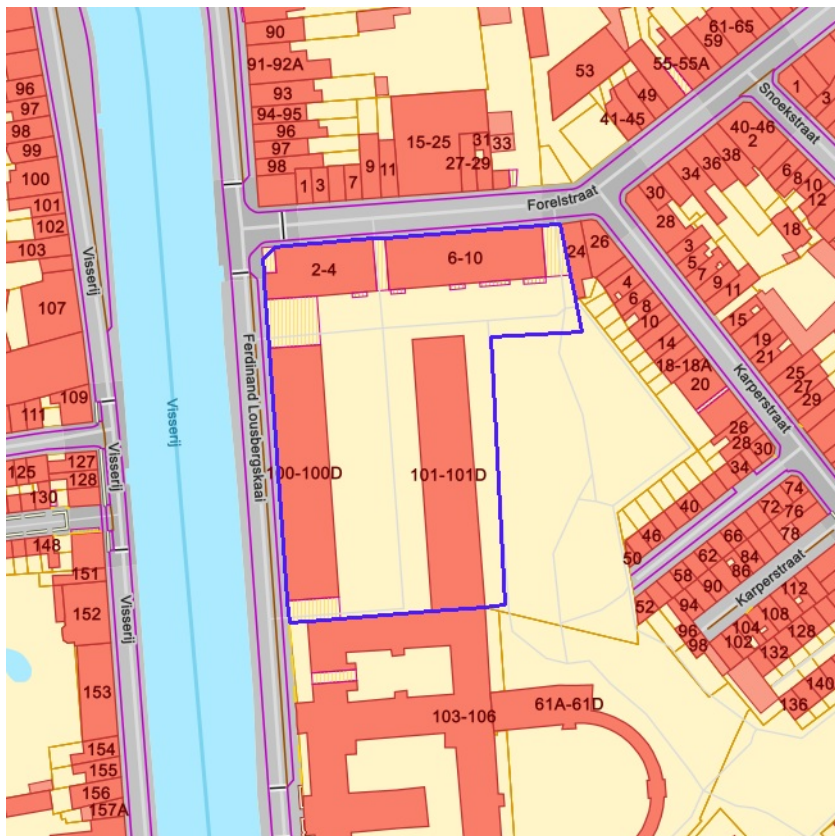

**BRONNEN**

Openbare Vlaamse Afvalstoffenmaatschappij (OVAM), Agentschap Zorg en Gezondheid

[Actuele no regret zones \(PFAS\)](#)

[Middelpunten no regret zones \(PFAS\)](#)

[Profielen \(PFAS\)](#)

[Inventaris brandweer\(oefen\)terreinen en incidenten \(PFAS\)](#)