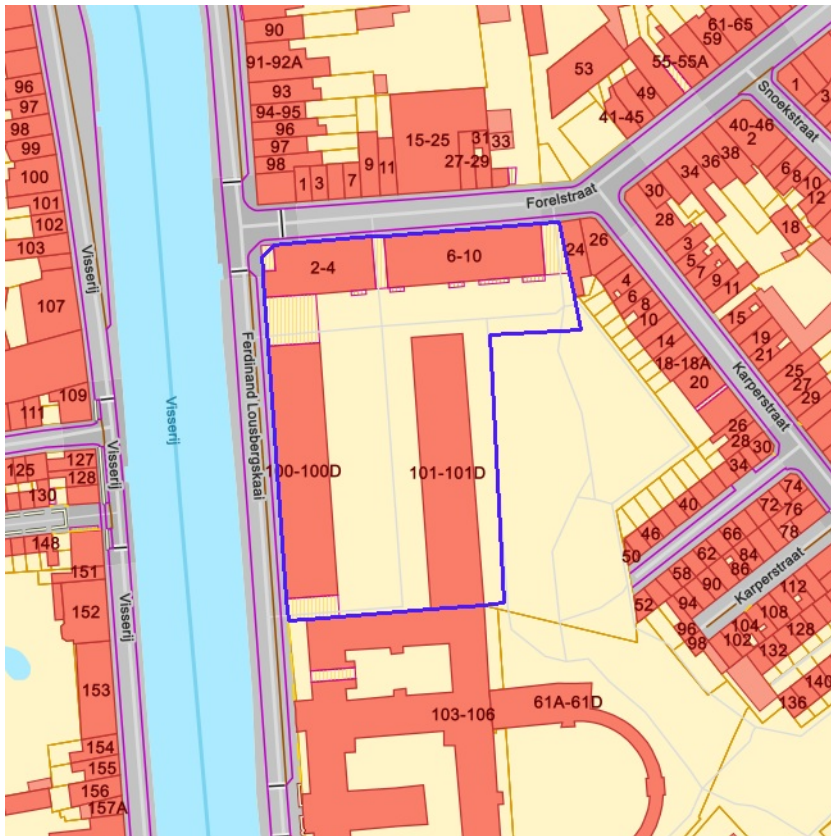

Leegstand en/of verwaarlozing

[klik naar geo-portaal](#)

BRONNEN

Vlaamse Overheid, Departement Omgeving, Afdeling Gebiedsontwikkeling, Omgevingsplanning en -projecten (GOP)

[WMS Mercator Publieke View Service](#)

[WFS Mercator Publieke Download Service](#)