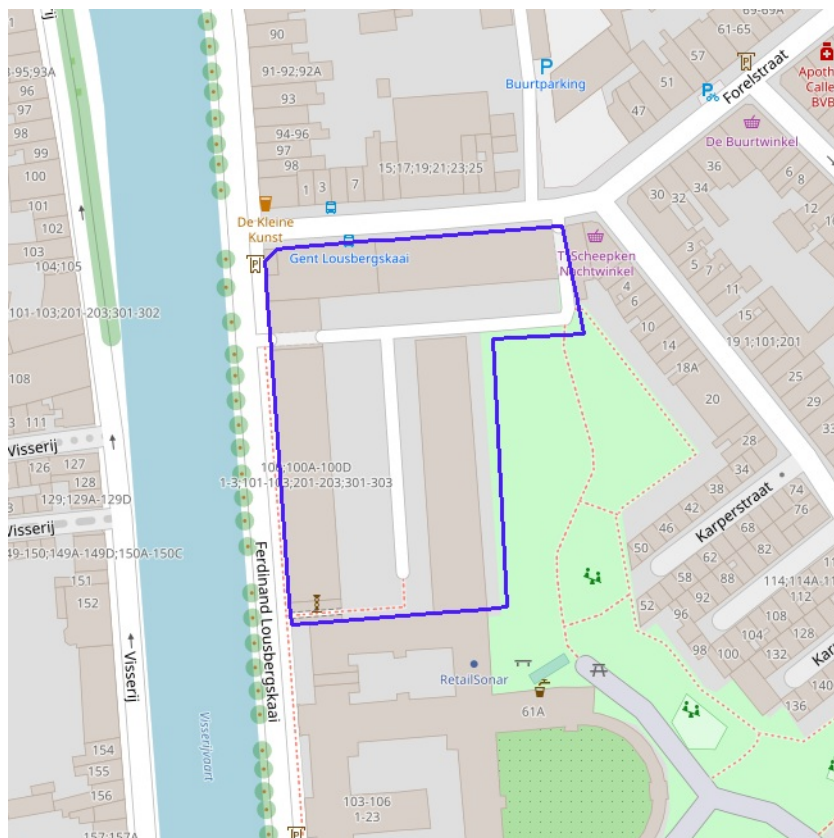

- Geen risico meer
- Bevestigde risicozones
- Nieuwe risicozones

BRONNEN
Departement Mobiliteit en Openbare Werken, afdeling Waterbouwkundig Laboratorium en Vlaamse Milieumaatschappij - afdeling Operationeel Waterbeheer, OpenStreetMap
[WMS risicozones overstromingen 2017](#)