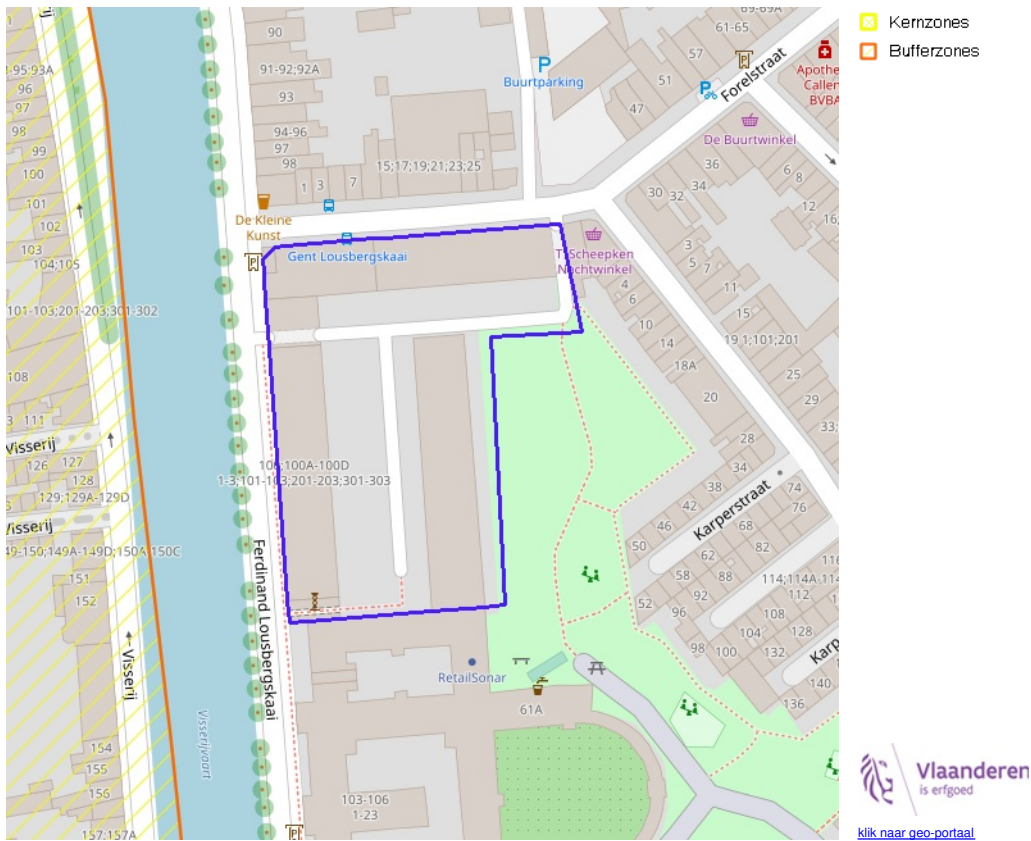

Kernzones en bufferzones

BRONNEN
OpenStreetMap; Vlaamse Overheid - Agentschap Onroerend Erfgoed (© Deze data is eigendom van Agentschap Onroerend Erfgoed)
[WMS Agentschap Onroerend Erfgoed Publieke View Service](#)
[WFS Agentschap Onroerend Erfgoed Publieke Download Service](#)