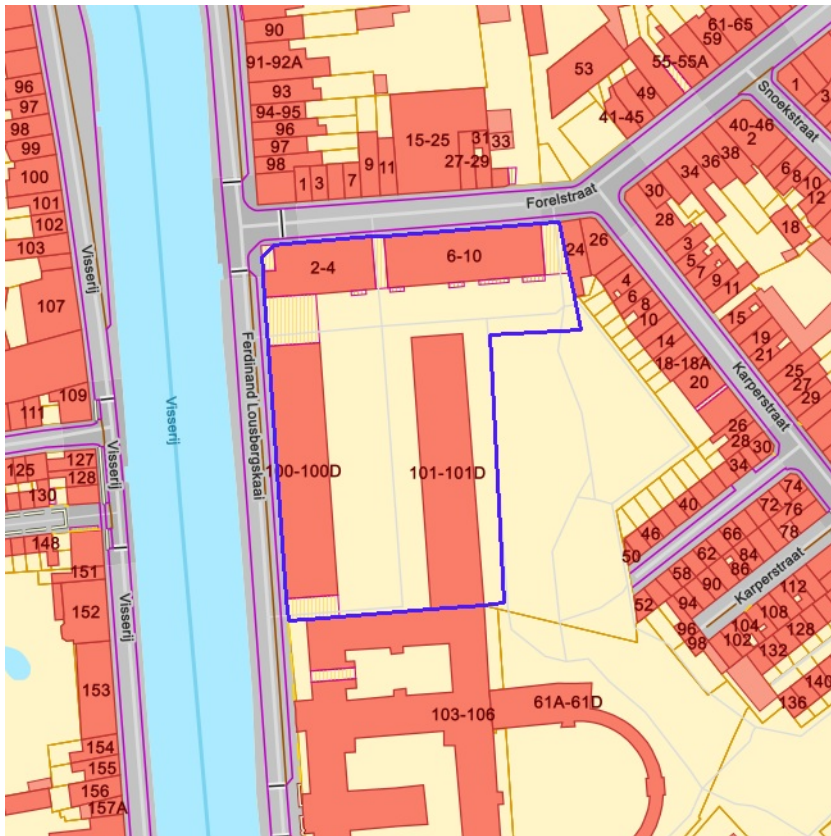

Geen bos
Bos

[klik naar geo-portaal](#)

BRONNEN
Agentschap voor Natuur en Bos
[WMS Agentschap voor Natuur en Bos](#)