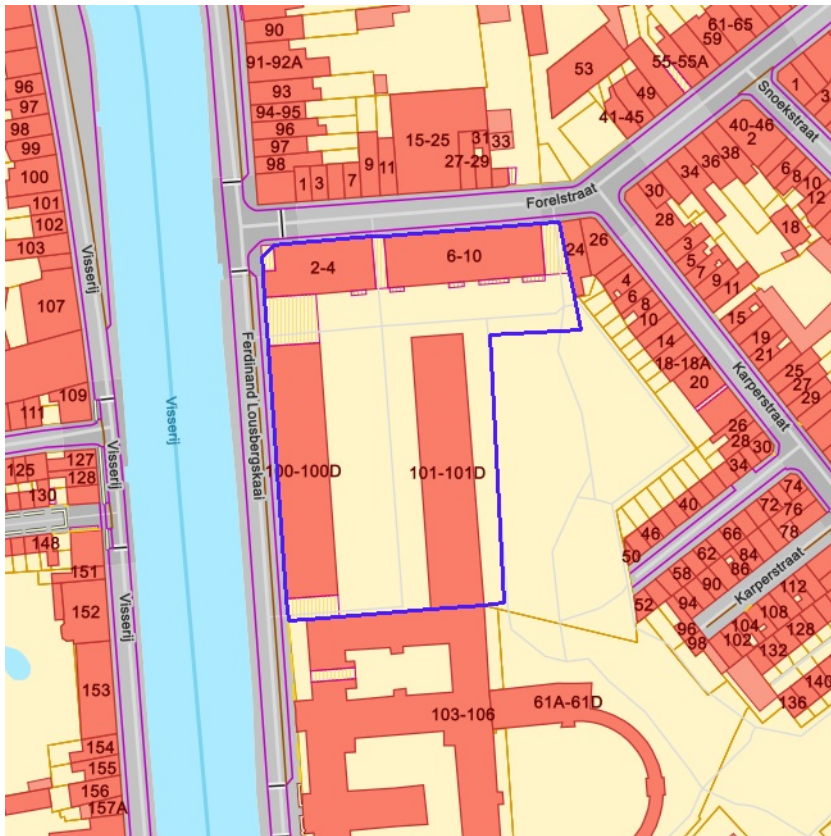

- Erfgoedbeheerplan
- Natuurbeheerplan Type 1
- Natuurbeheerplan Type 2
- Natuurbeheerplan Type 3
- Natuurbeheerplan Type 4
- Andere beheerplannen
- Harmonisch Park- en Groenbeheerplan
- Beperkt Bosbeheerplan
- Uitgebreid Bosbeheerplan
- Beheerplan Militair domein
- Vlaams Natuurreservaat
- Erkend Natuurreservaat
- Aangewezen Bosreservaat
- Erkend Bosreservaat

[klik naar geo-portaal](#)

BRONNEN
Agentschap voor Natuur en Bos
[WMS Mercator Publieke View Service](#)
[WFS Mercator Publieke Download Service](#)