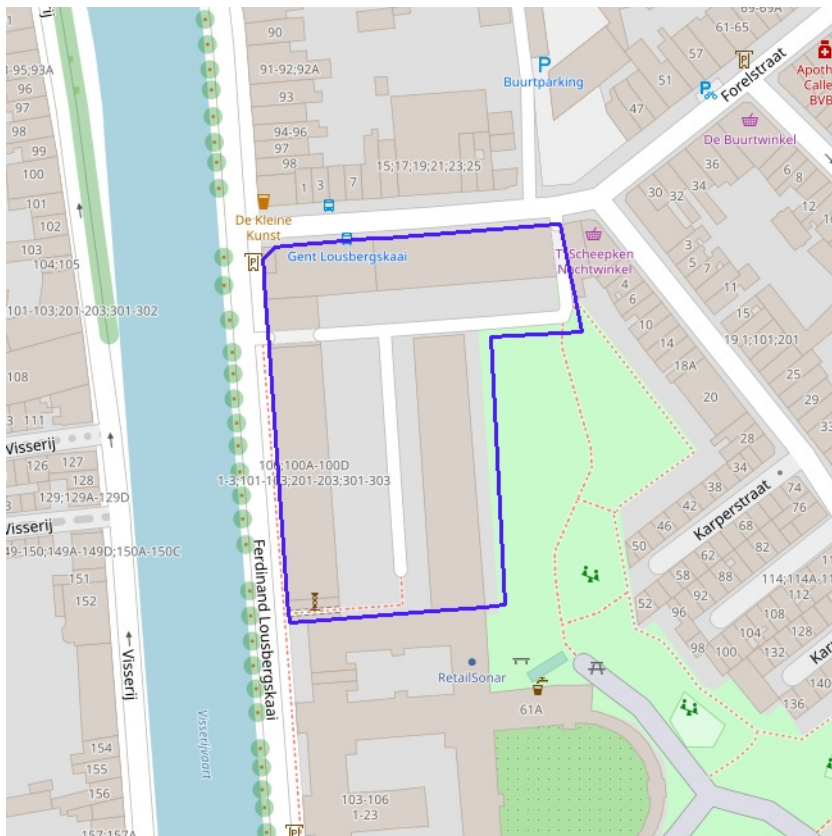

- Winning
- Beschermingszone type I
- Beschermingszone type II
- Beschermingszone type III

[klik naar geo-portaal](#)

BRONNEN

Vlaamse overheid - Vlaamse MilieuMaatschappij - Afdeling Operationeel Waterbeheer

[WMS Grondwaterwingebieden en beschermingszones](#)

[WFS Grondwaterwingebieden en beschermingszones](#)