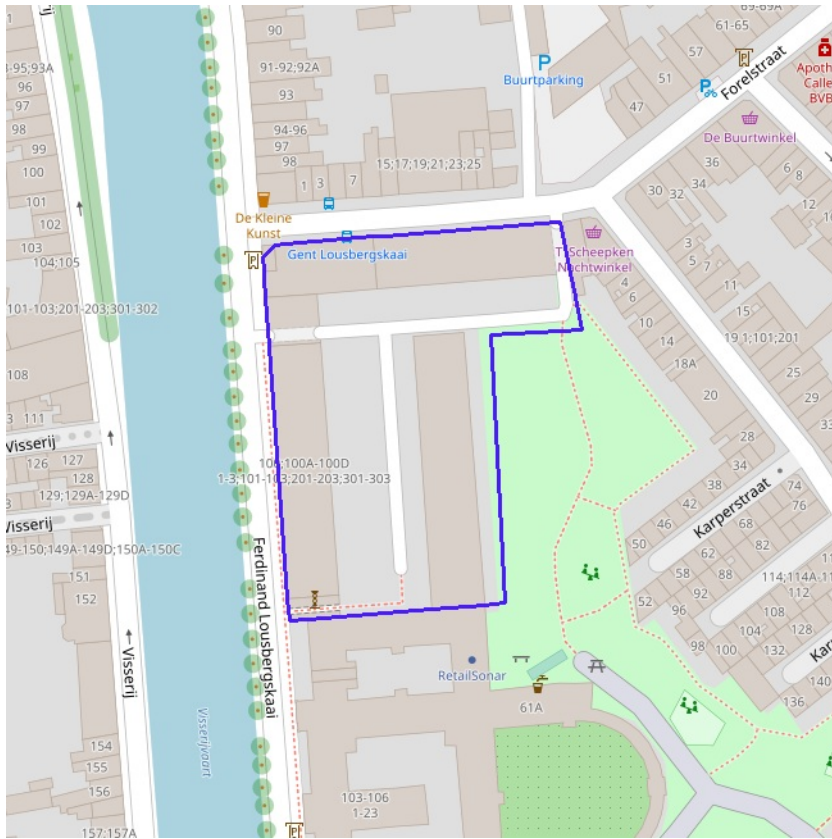

- Beheersplannen
- Onroerend erfgoedplannen

Vlaanderen
is erfgoed
[klik naar geo-portaal](#)

BRONNEN
OpenStreetMap; Vlaamse Overheid - Agentschap Onroerend Erfgoed (© Deze data is eigendom van Agentschap Onroerend Erfgoed)
[WMS Agentschap Onroerend Erfgoed Publieke View Service](#)
[WFS Agentschap Onroerend Erfgoed Publieke Download Service](#)