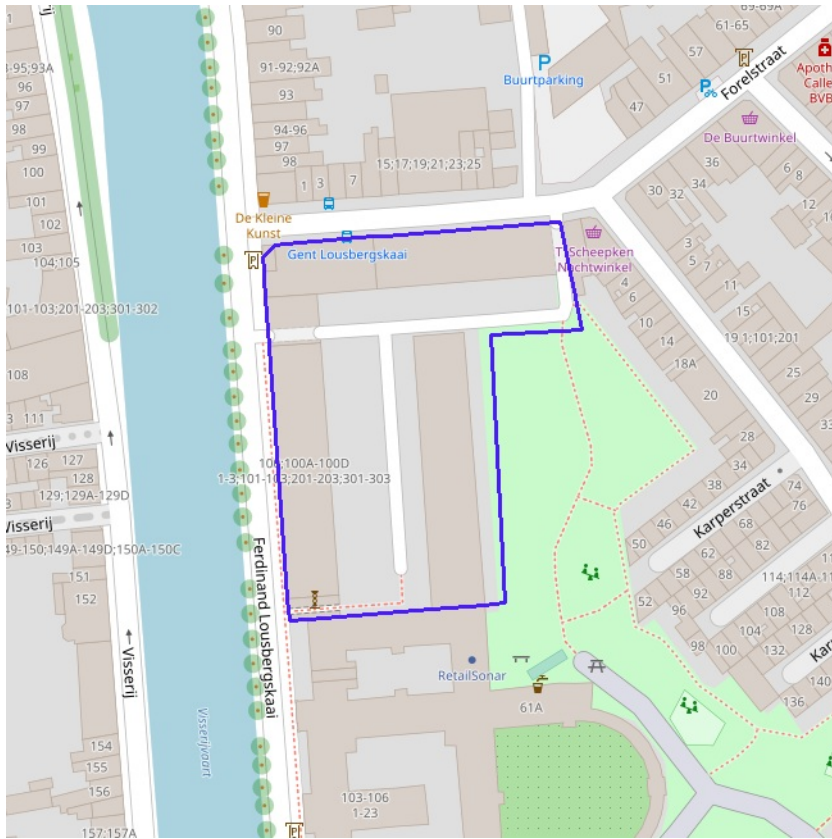

- Bouwrijpe opgave
- Verscherpte watertoets

BRONNEN
Vlaamse Milieumaatschappij, OpenStreetMap
[WMS Signaalgebieden](#)