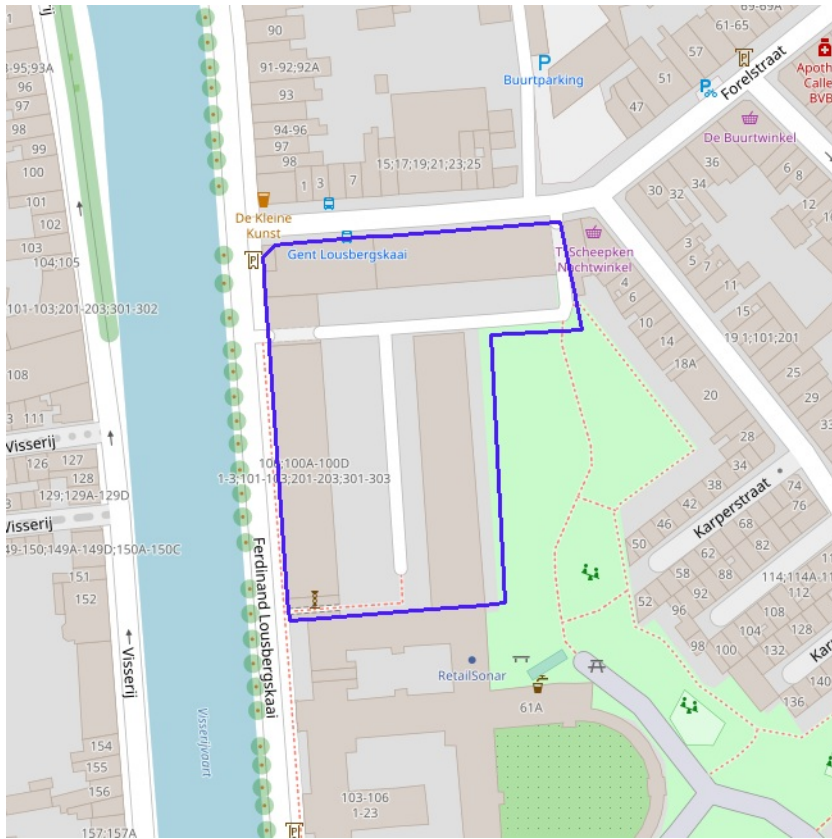

[WMS Mercator Publieke View Service](#)

[WFS Mercator Publieke Download Service](#)

- Grote Eenheid Natuur
- Grote Eenheid Natuur in ontwikkeling
- Natuurverwervingsgebied

[klik naar geo-portaal](#)

**BRONNEN**  
Agentschap voor Natuur en Bos, OpenStreetMap  
[WMS Mercator Publieke View Service](#)  
[WFS Mercator Publieke Download Service](#)