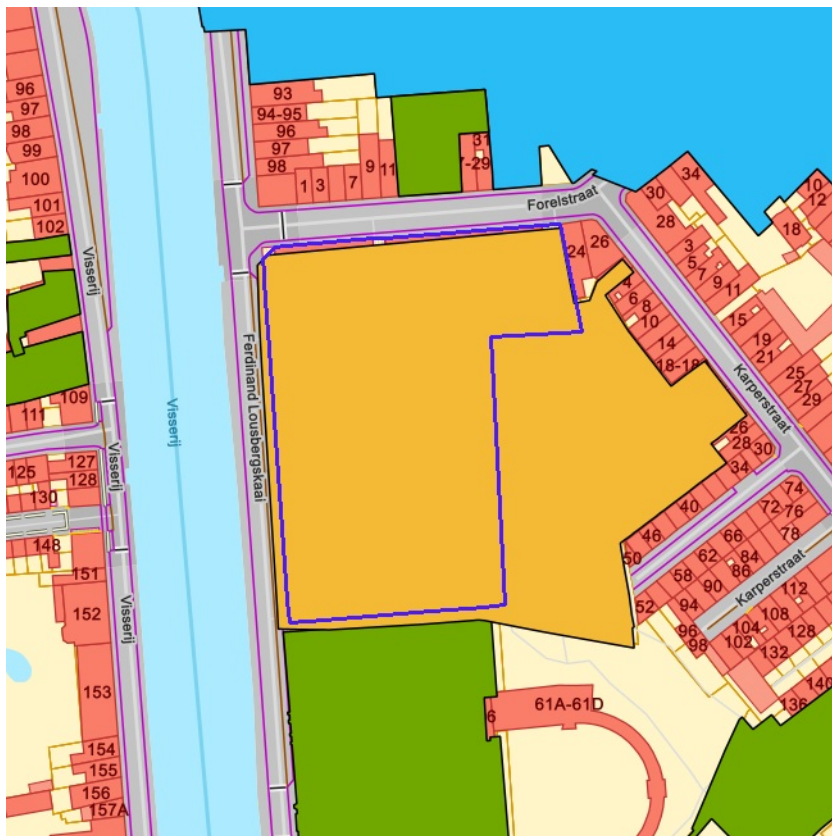

- Sitebesluit
- Oriënterend bodemonderzoek
- Beschrijvend bodemonderzoek
- Bodemsaneringsproject
- Eindevaluatieonderzoek
- Evaluatierapport schadegeval
- Vaststelling schadegeval
- Melding schadegeval
- Melding bodemverontreiniging

Beschrijvende bodemonderzoeken

OVAM-dossiernummer	939
Opdrachttype	Beschrijvend bodemonderzoek
Datum oriënterend bodemonderzoek	14/10/2007
Datum beschrijvend bodemonderzoek	10/04/2001

BRONNEN
Openbare Afvalstoffenmaatschappij voor het Vlaamse Gewest
[WMS Mercator Publieke View Service](#)
[WFS Mercator Publieke Download Service](#)