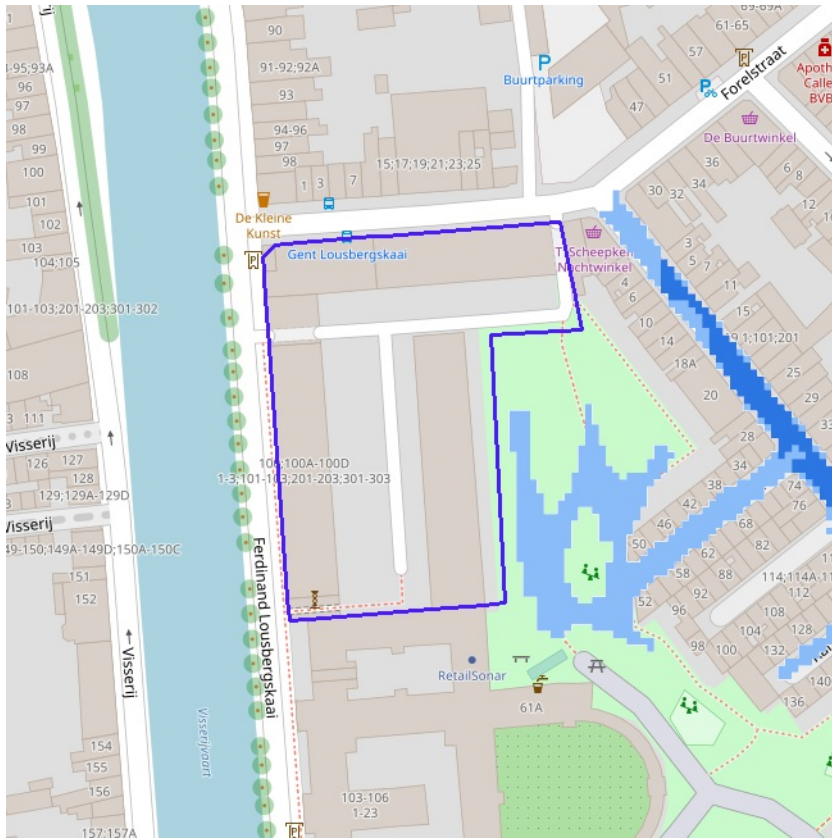

- Kleine kans op overstromingen onder klimaatverandering
- Kleine kans op overstromingen
- Middelgrote kans op overstromingen

[klik naar geo-portaal](#)

BRONNEN

Vlaamse Milieumaatschappij, OpenStreetMap
[WMS overstromingsgevoelige gebieden pluviaal](#)