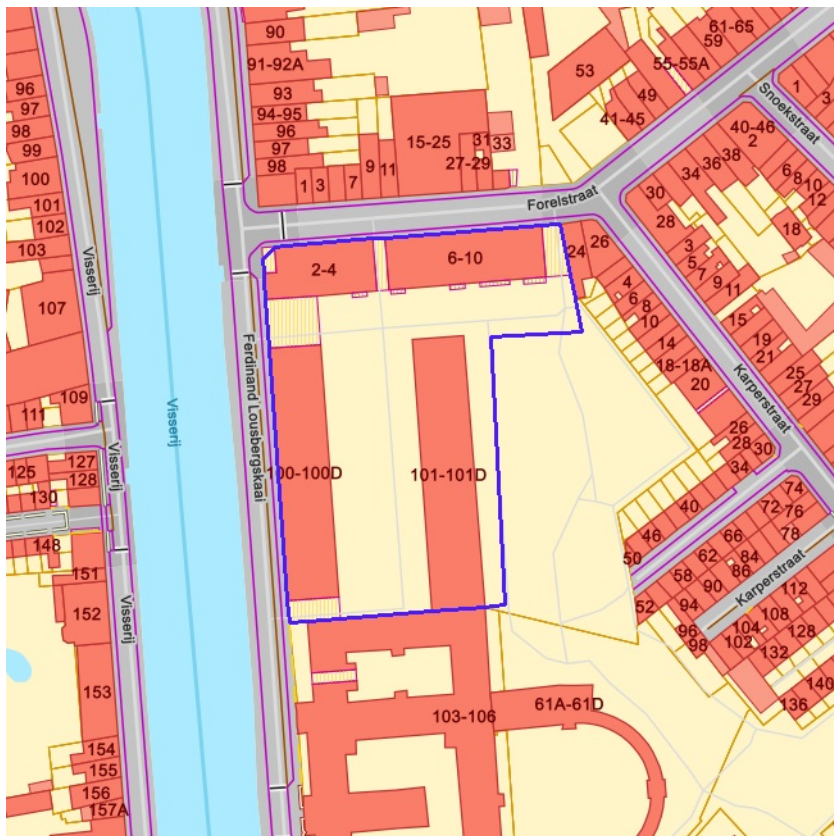

- Loofhout
- Gemengd loofhout (20 - 60% bijmenging naaldhout)
- Gemengd naaldhout (20 - 50% bijmenging loofhout)
- Naaldhout
- Heide
- Te herbebossen oppervlakte
- Niet beboste oppervlakte van het bosdomein
- Vijvers binnen het bosdomein

[klik naar geo-portaal](#)

BRONNEN

Agentschap voor Natuur en Bos
[WMS Agentschap voor Natuur en Bos](#)
[WFS Bosreferentielag 2000](#)