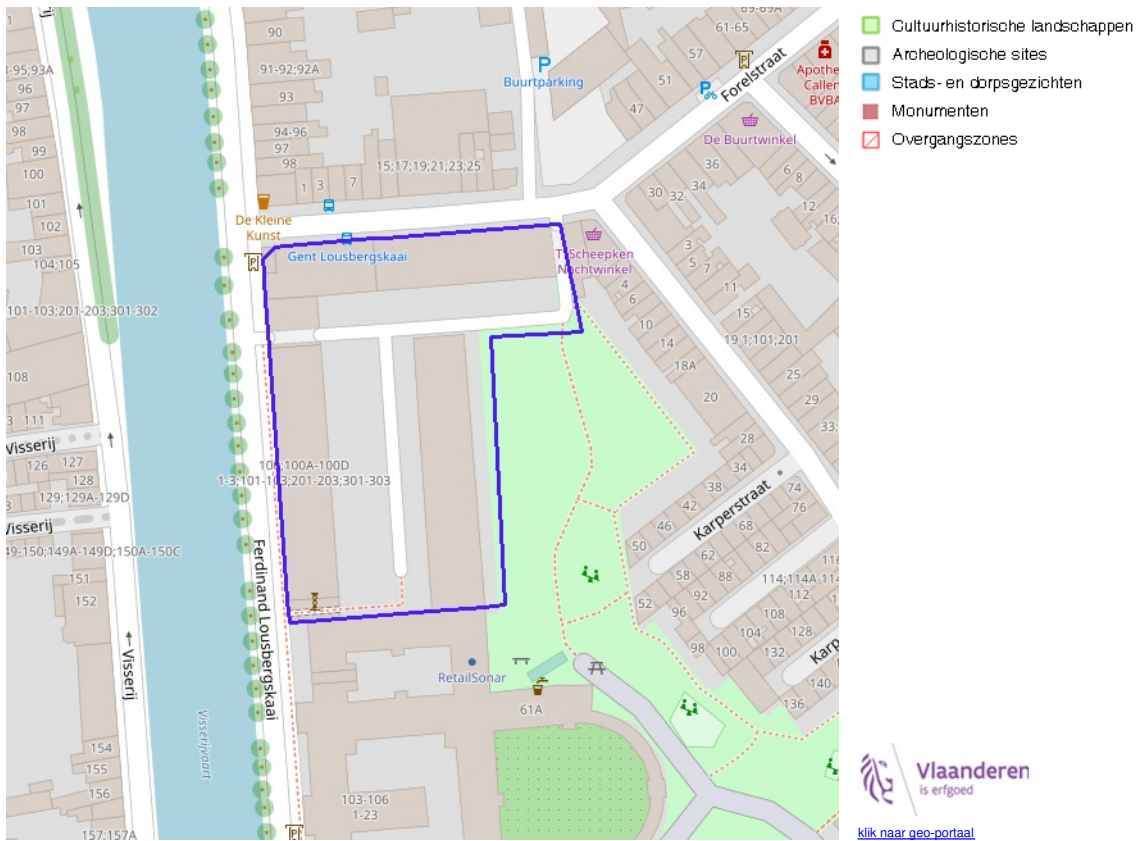

**BRONNEN**

Vlaamse Overheid, Departement Omgeving, Vlaams Planbureau voor Omgeving

[WMS Mercator Publieke View Service](#)

[WFS Mercator Publieke Download Service](#)

Cultuurhistorische landschappen / archeologische sites / stads- en dorpsgezichten / monumenten en overgangszones