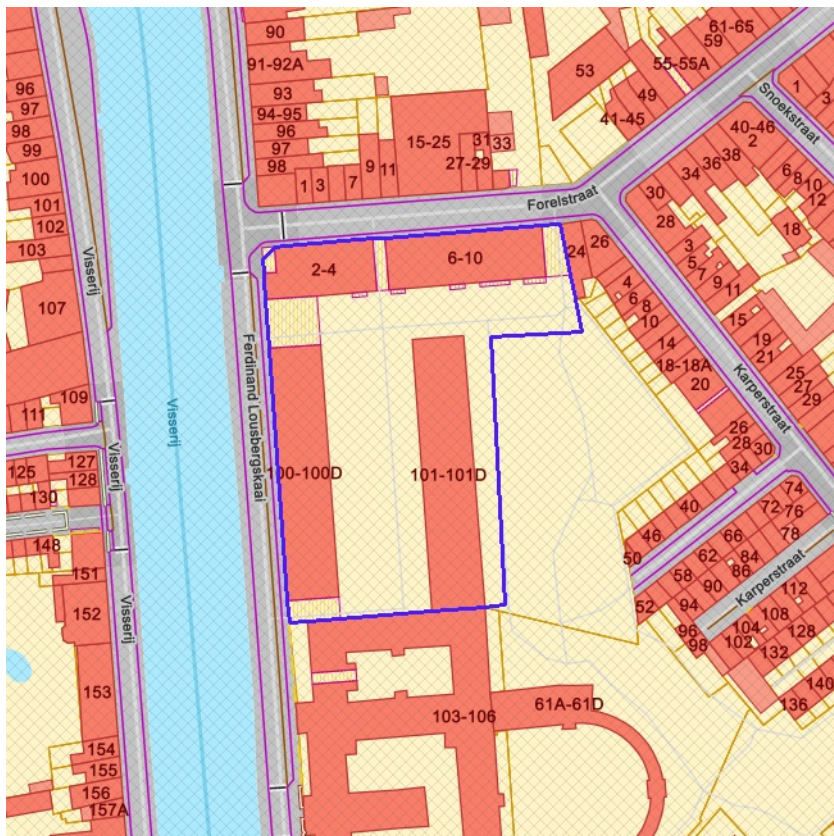

## BRONNEN

Vlaamse Overheid, Departement Omgeving, Vlaams Planbureau voor Omgeving  
[WMS Mercator Publieke View Service](#)  
[WFS Mercator Publieke Download Service](#)

[klik naar geo-portaal](#)

**Gewestelijk Ruimtelijk Uitvoeringsplan**