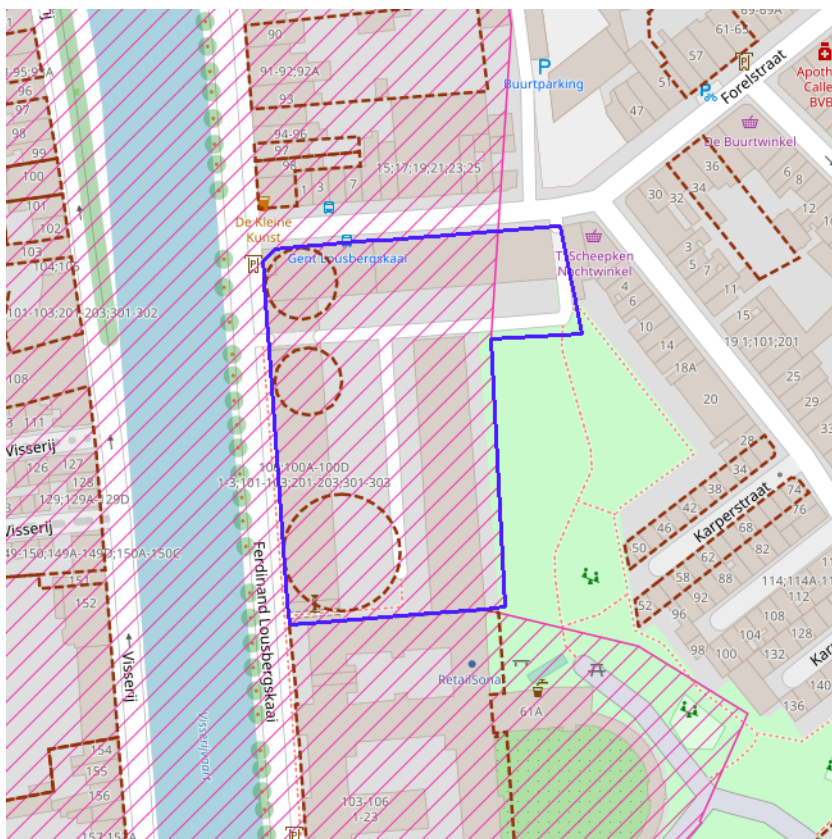

Bouwkundig, archeologisch en landschappelijk waardevol onroerend erfgoed

- Archeologisch erfgoed - gehelen
- Bouwkundig erfgoed - elementen
- Landschappelijk erfgoed - elementen
- Landschappelijk erfgoed - gehelen

Vlaanderen
is erfgoed
[klik naar geo-portaal](#)

Archeologisch erfgoed - geheel

Identificator	140021
Naam	Historische stadskern van Gent
Locatie	Gent (Gent)
URL	https://inventaris.onroenderfgoed.be/erfgoedobjecten/140021
Omvang	geheel

Bouwkundig erfgoed - element

Identificator	308319
Naam	Neoclassicistische burgerhuizen
Locatie	Ferdinand Lousbergskaaï 43-48, 100-101 (Gent)
URL	https://inventaris.onroenderfgoed.be/erfgoedobjecten/308319
Omvang	element

Bouwkundig erfgoed - element

Identificator	308318
Naam	Stadswoningen en burgerhuizen
Locatie	Ferdinand Lousbergskaaï 27, 98-99, 133 (Gent)
URL	https://inventaris.onroenderfgoed.be/erfgoedobjecten/308318
Omvang	element

BRONNEN
OpenStreetMap; Vlaamse Overheid - Agentschap Onroerend Erfgoed (© Deze data is eigendom van Agentschap Onroerend Erfgoed)
[WMS Agentschap Onroerend Erfgoed Publieke View Service](#)
[WFS Agentschap Onroerend Erfgoed Publieke Download Service](#)