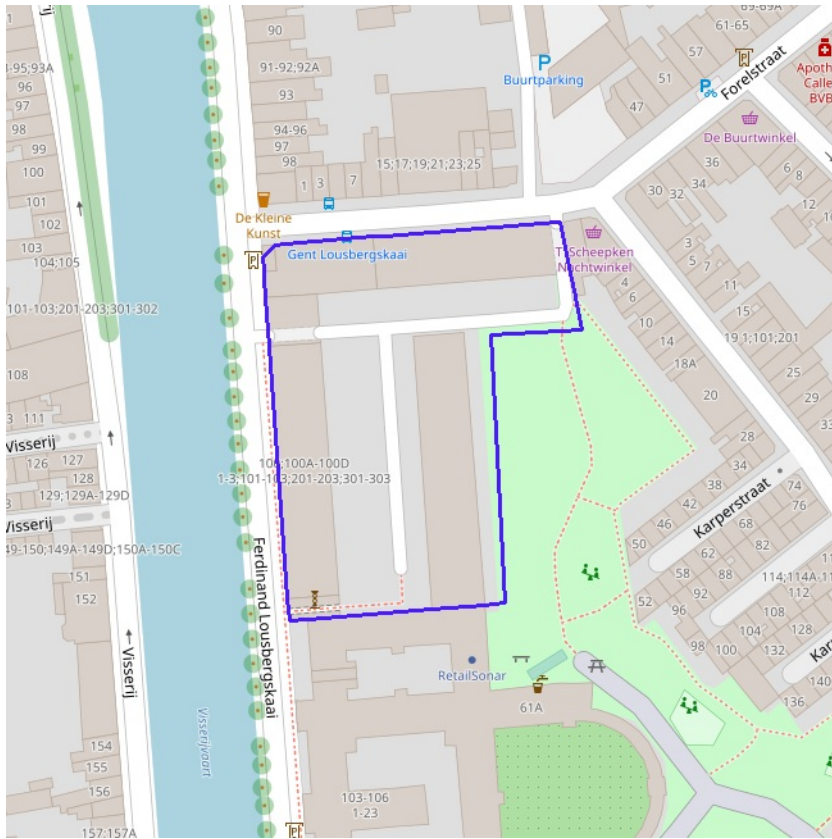

Actuele no regret zones (PFAS)

- Opgeheven
- Preventief ingesteld
- Locatiespecifiek vastgesteld

Middelpunten no regret zones (PFAS)

- Geselecteerd profiel

Profielen (PFAS)

- Boring
- Peilbuis
- Waterbodemstaal
- Staal

Inventaris brandweer(oefen)terreinen en incidenten (PFAS)

- Geen verkennend bodemonderzoek beschikbaar (geen VBO)
- Niet-PFAS-verdachte locatie
- Verkennend bodemonderzoek beschikbaar (VBO)

[klik naar PFAS-verkenner](#)

BRONNEN

Openbare Vlaamse Afvalstoffenmaatschappij (OVAM), Agentschap Zorg en Gezondheid

[Actuele no regret zones (PFAS)](#)

[Middelpunten no regret zones (PFAS)](#)

[Profielen (PFAS)](#)

[Inventaris brandweer(oefen)terreinen en incidenten (PFAS)](#)