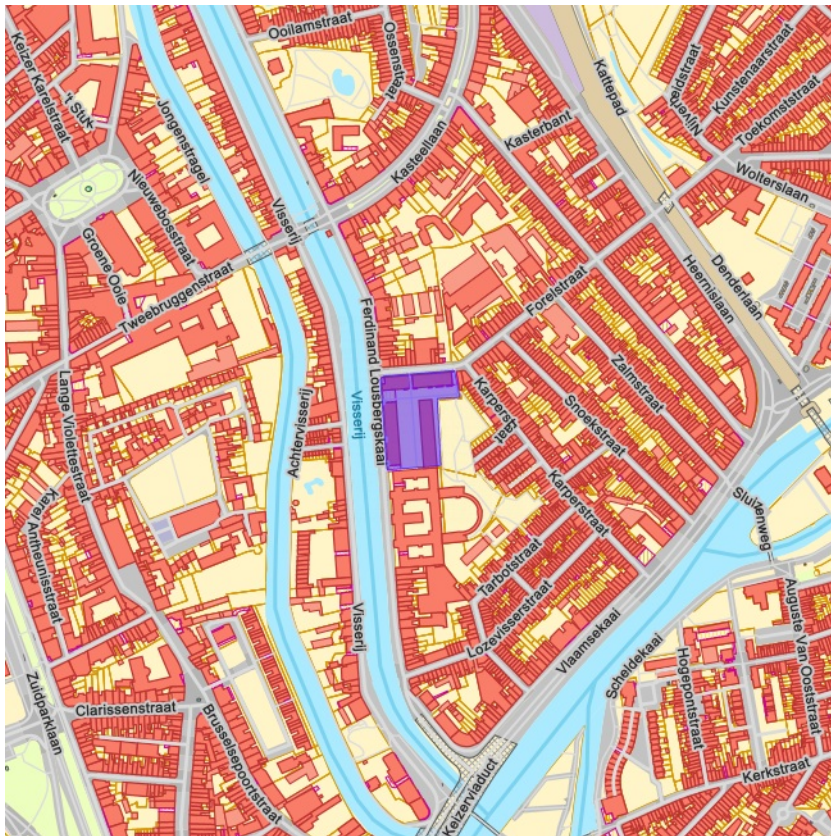

- Onbevaarbaar cat. 1
- Onbevaarbaar cat. 2
- Onbevaarbaar cat. 3
- Publieke gracht

[klik naar geo-portaal](#)

BRONNEN

Vlaamse Milieumaatschappij, OpenStreetMap

[WMS Digitale atlas - onbevaarbare waterlopen en publieke grachten](#)