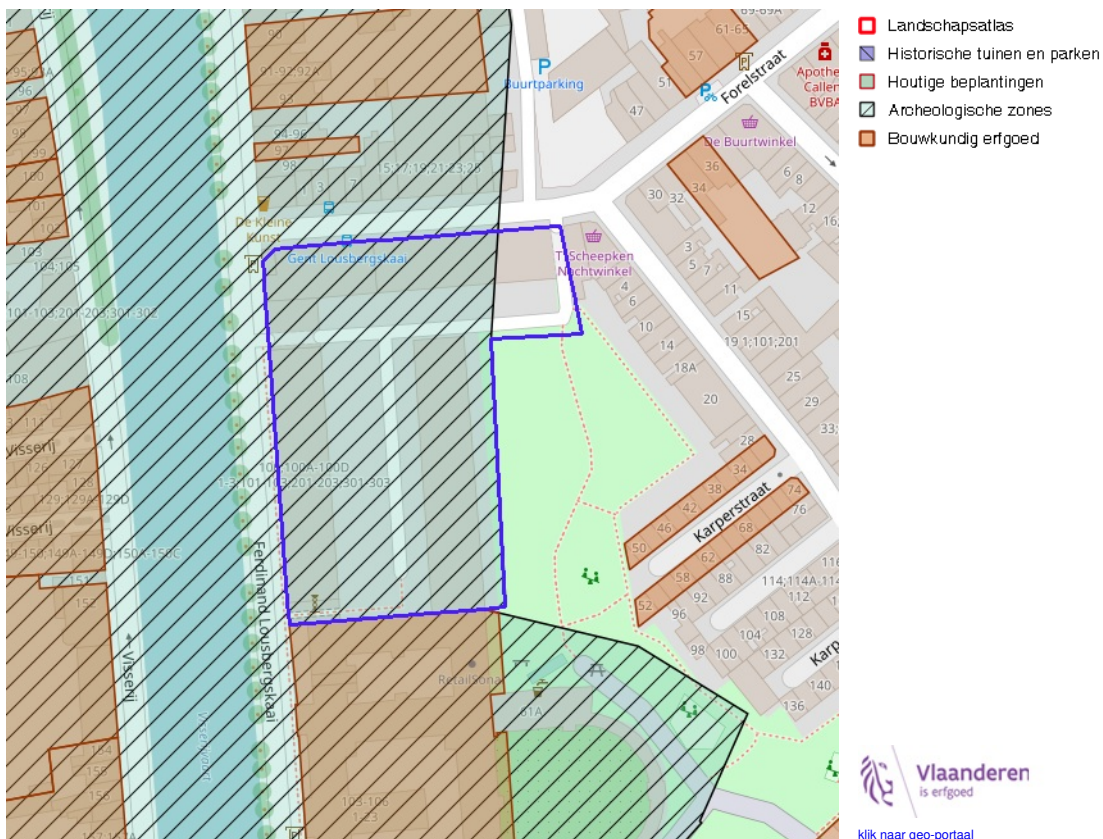

Vlaanderen is erfgoed
[klik naar geo-portaal](#)

Vastgestelde archeologische zone

Identificator	11888
Naam	Historische stadskern van Gent
Alternatieve naam	{Gand}
Type	Vastgestelde archeologische zone
Locatie	Gent (Gent)
Geldig sinds	19/02/2016
URL	https://inventaris.onroerenderfgoed.be/aanduidingsobjecten/11888

BRONNEN
OpenStreetMap; Vlaamse Overheid - Agentschap Onroerend Erfgoed (© Deze data is eigendom van Agentschap Onroerend Erfgoed)
[WMS Agentschap Onroerend Erfgoed Publieke View Service](#)
[WFS Agentschap Onroerend Erfgoed Publieke Download Service](#)