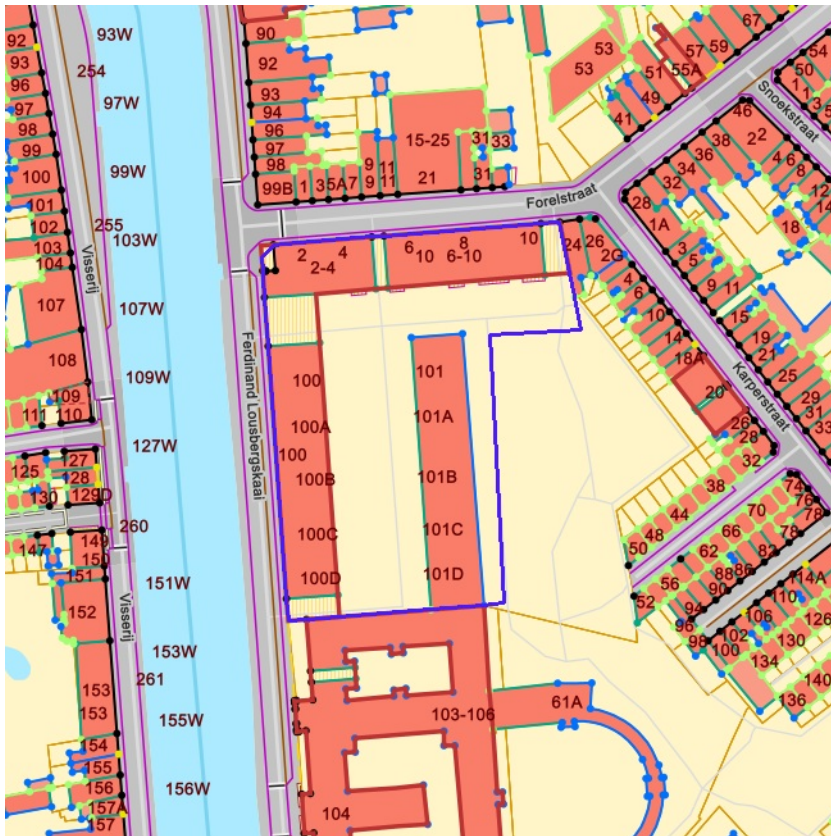

[klik naar geo-portaal](#)

BRONNEN
Agentschap Informatie Vlaanderen
[WMS GRB](#)