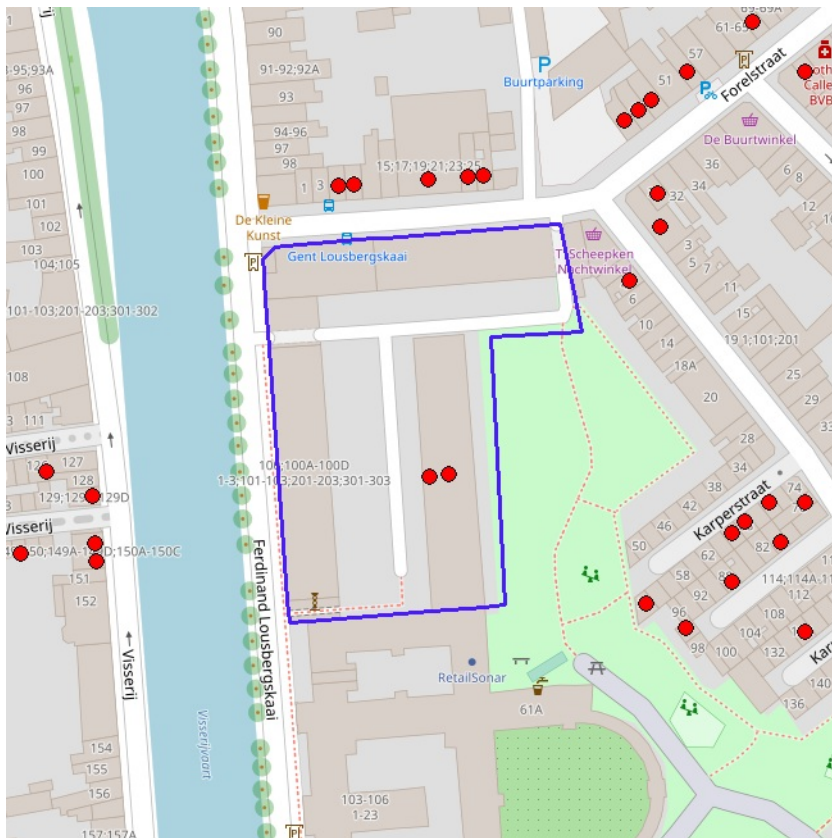

[klik naar geo-portaal](#)

Woningen met een conformiteitsattest

Notitie	PA19-001503
Primair labelveld (naam van POI)	Woning op bus 0003 op gelijkvloers achteraan
Omschrijving	De woning voldoet aan de minimale woningkwaliteitsnormen voor woningen geldig op het moment van afgifte conformiteitsattest.
Adres	Ferdinand Lousbergskaaï 101C bus 0003, 9000 Gent
VLOK refere te naar recentste conformiteitsattest	CA21-014587
VLOK refere te naar de entiteit	EN19-002968

Woningen met een conformiteitsattest

Notitie	PA19-006637
Primair labelveld (naam van POI)	Woning op bus 0103 op eerste verdieping midden achteraan
Omschrijving	De woning voldoet aan de minimale woningkwaliteitsnormen voor woningen geldig op het moment van afgifte conformiteitsattest.
Adres	Ferdinand Lousbergskaaï 101 bus 0103, 9000 Gent
VLOK refere te naar recentste conformiteitsattest	CA20-003559
VLOK refere te naar de entiteit	EN19-011869

Woningen met een conformiteitsattest

Notitie	PA19-006637
Primair labelveld (naam van POI)	Woning op bus 0101 op eerste verdieping links
Omschrijving	De woning voldoet aan de minimale woningkwaliteitsnormen voor woningen geldig op het moment van afgifte conformiteitsattest.
Adres	Ferdinand Lousbergskaaï 101 bus 0101, 9000 Gent
VLOK refere te naar recentste conformiteitsattest	CA20-011976
VLOK refere te naar de entiteit	EN20-011123

Woningen met een conformiteitsattest

Notitie	PA22-009501