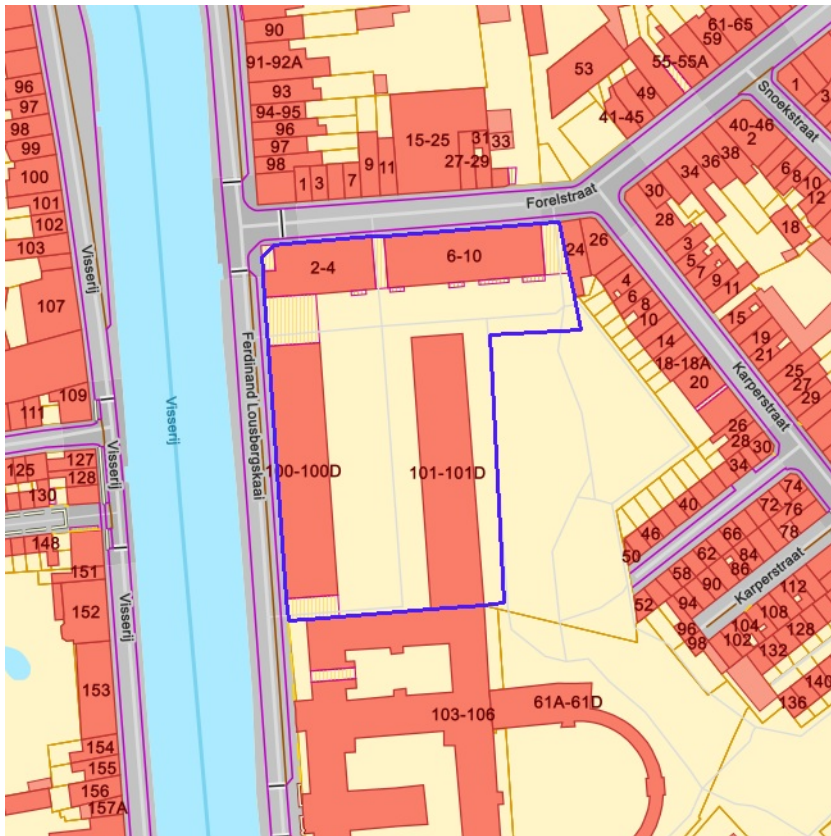

- Loofhout
- Gemengd loofhout (20 - 60% bijmenging naaldhout)
- Gemengd naaldhout (20 - 50% bijmenging loofhout)
- Naaldhout
- Heide
- Te herbebossen oppervlakte
- Niet beboste oppervlakte van het bosdomein
- Vijvers binnen het bosdomein