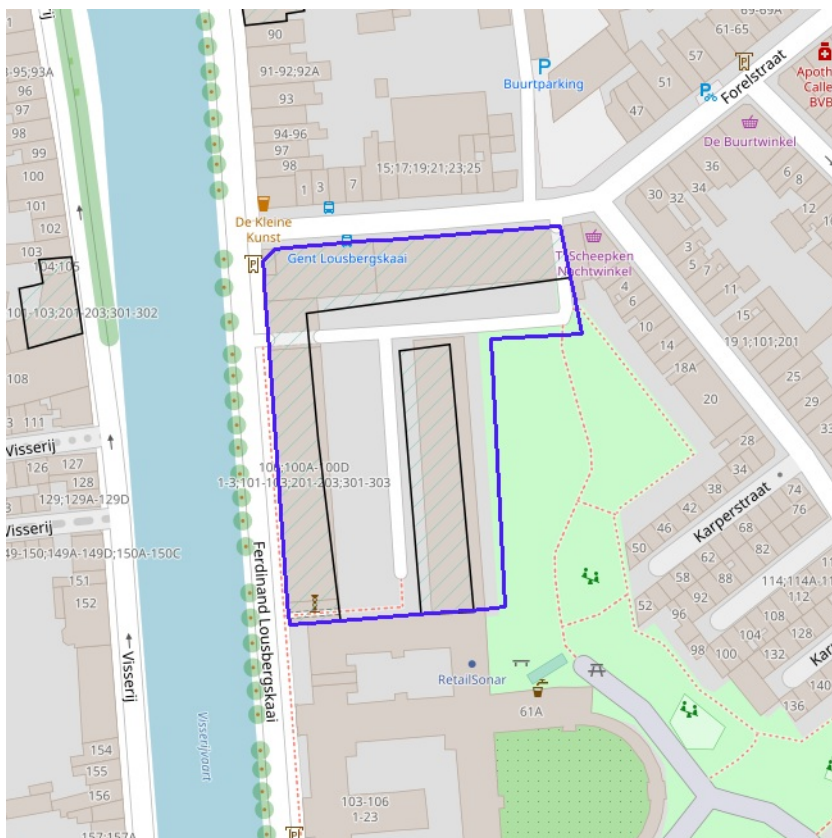

- ☐ Gebieden geen archeologie - gewestelijk
- ☒ Gebieden geen archeologie - gemeentelijk

Gebieden geen archeologie - gewestelijk

Identificator	122006
Naam	Gebied 1151
Type	Gebied geen archeologie, gewestelijk
Locatie	Gent (Oost-Vlaanderen)
Geldig sinds	25/11/2019
URL	https://inventaris.onroerenderfgoed.be/aanduidingsobjecten/122006

Gebieden geen archeologie - gewestelijk

Identificator	122005
Naam	Gebied 1150
Type	Gebied geen archeologie, gewestelijk
Locatie	Gent (Oost-Vlaanderen)
Geldig sinds	25/11/2019
URL	https://inventaris.onroerenderfgoed.be/aanduidingsobjecten/122005

BRONNEN
OpenStreetMap; Vlaamse Overheid - Agentschap Onroerend Erfgoed (© Deze data is eigendom van Agentschap Onroerend Erfgoed)
[WMS Agentschap Onroerend Erfgoed Publieke View Service](#)
[WFS Agentschap Onroerend Erfgoed Publieke Download Service](#)