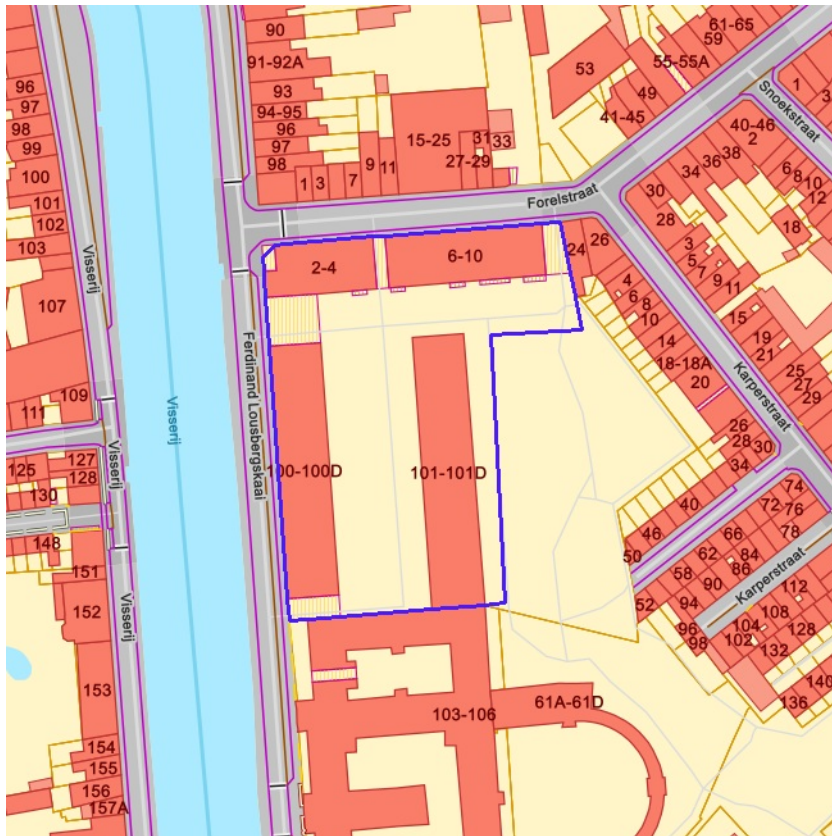

- IWB Oeverzone
- IWB Overstromingsgebied

[klik naar geo-portaal](#)

BRONNEN
[Vlaamse Milieumaatschappij](#)
[WMS RVV Afbakeningen](#)
[WFS Gebieden met recht van voorkoop](#)