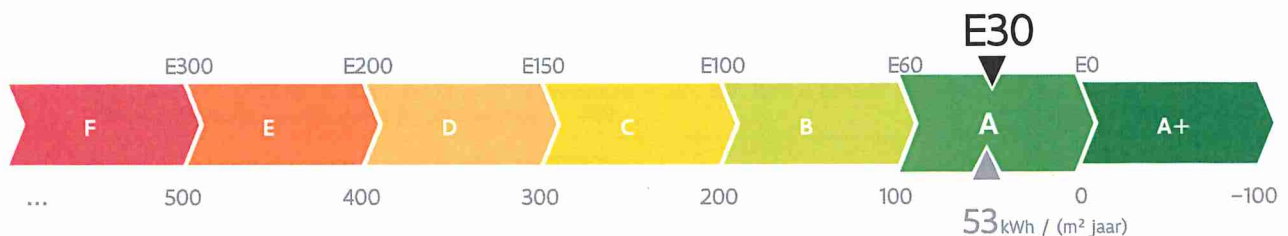

# Energieprestatiecertificaat

BOUW

Residentieële eenheid

Hier

ik!

de Limburg Stirumlaan 256 bus 3B, 1780 Wemmel

appartement

identificatiecode: 23102-G-OMV\_2018013575/EP16983/A001/DO1/SD053

## Energielabel

De energieprestaties (E-peil, kWh/(m<sup>2</sup> jaar)) zijn bepaald via een theoretische berekening op basis van een standaardklimaat en een standaardgebruik. Ze houden geen rekening met het gedrag en het werkelijke energieverbruik van de (vorige) bewoners.