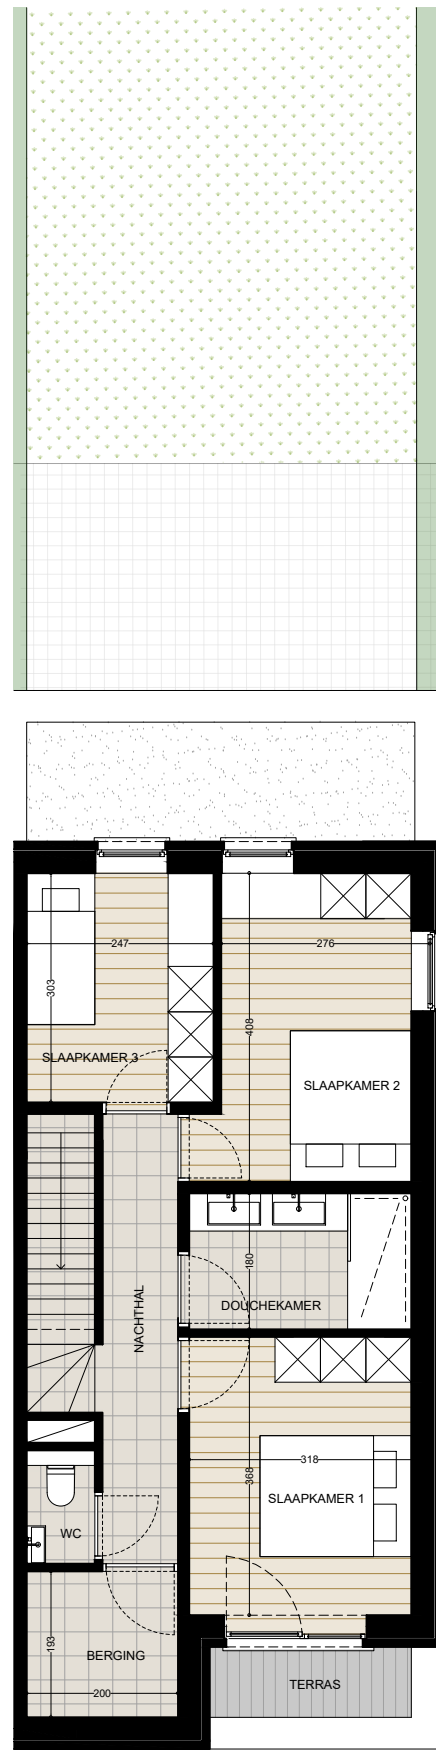

GELIJKVLOERS

EERSTE VERDIEPING

WONING 95

Bruto oppervlakte ca. 144m²

Perceel oppervlakte ca. 172m²

WONING 95

Architect **Vertongen Architecten**

Projectontwikkelaar **Oost West Construct**