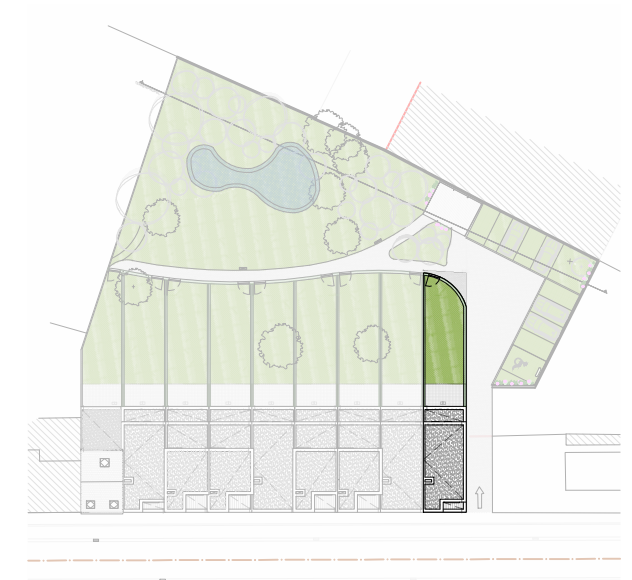

GELIJKVLOERS

EERSTE VERDIEPING

WONING 95

Bruto oppervlakte ca. 144m²

Perceel oppervlakte ca. 172m²

WONING 95

Architect **Vertongen Architecten**

Projectontwikkelaar **Oost West Construct**