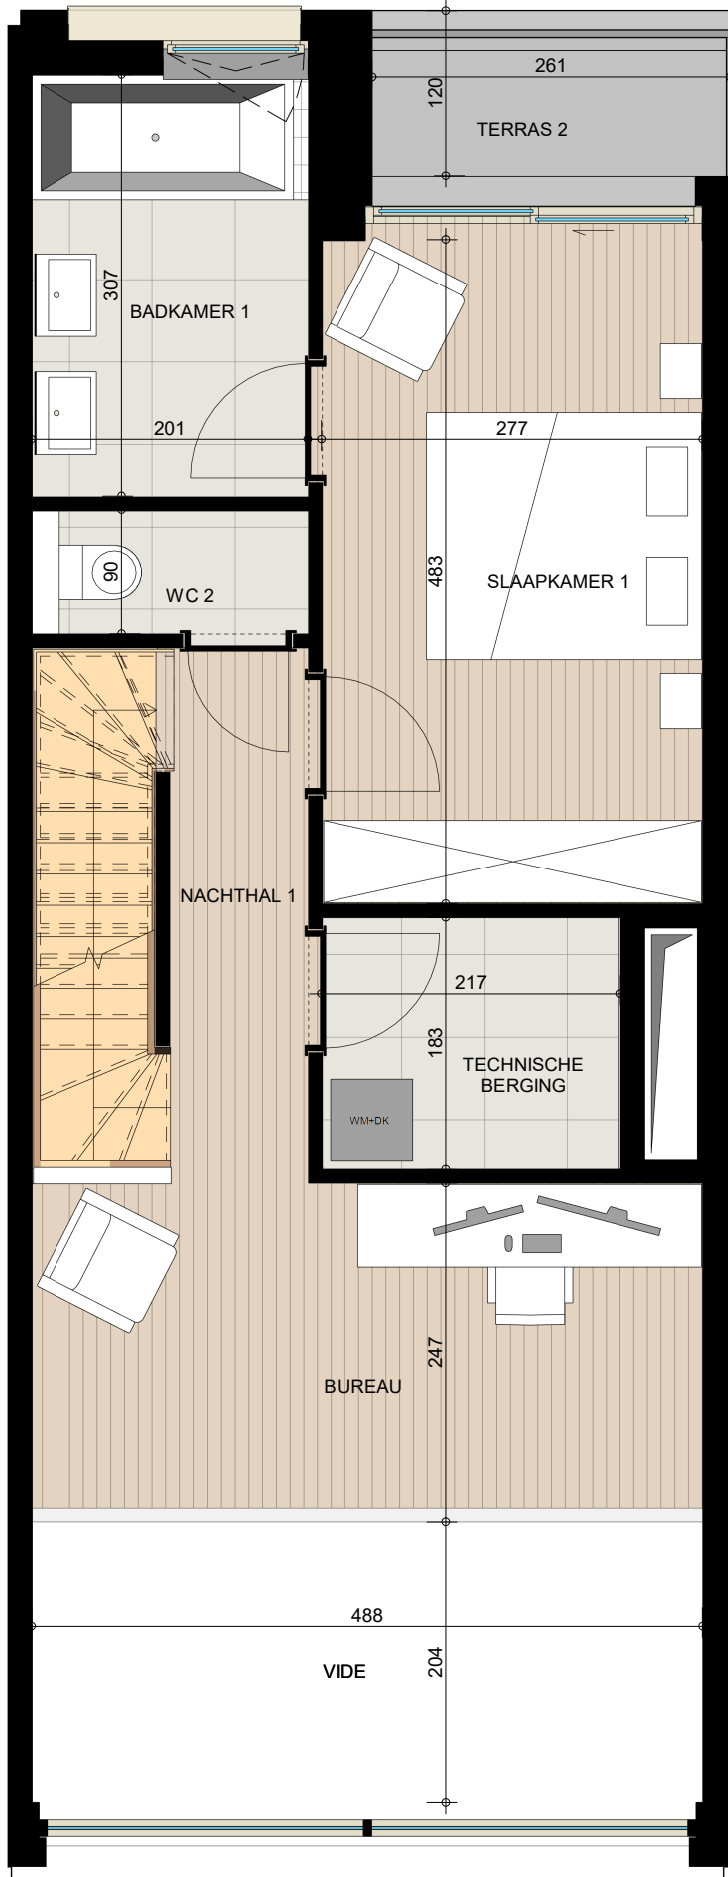

Oppervlakte :	woning niv. +0	63 m ²
	woning niv. +1	55 m ²
	woning niv. +2	52 m ²
	terras 1	26 m ²
	terras 2	3 m ²

plan niv.+1

plan niv.+2

grondplan

voorgevel

achtergevel

N