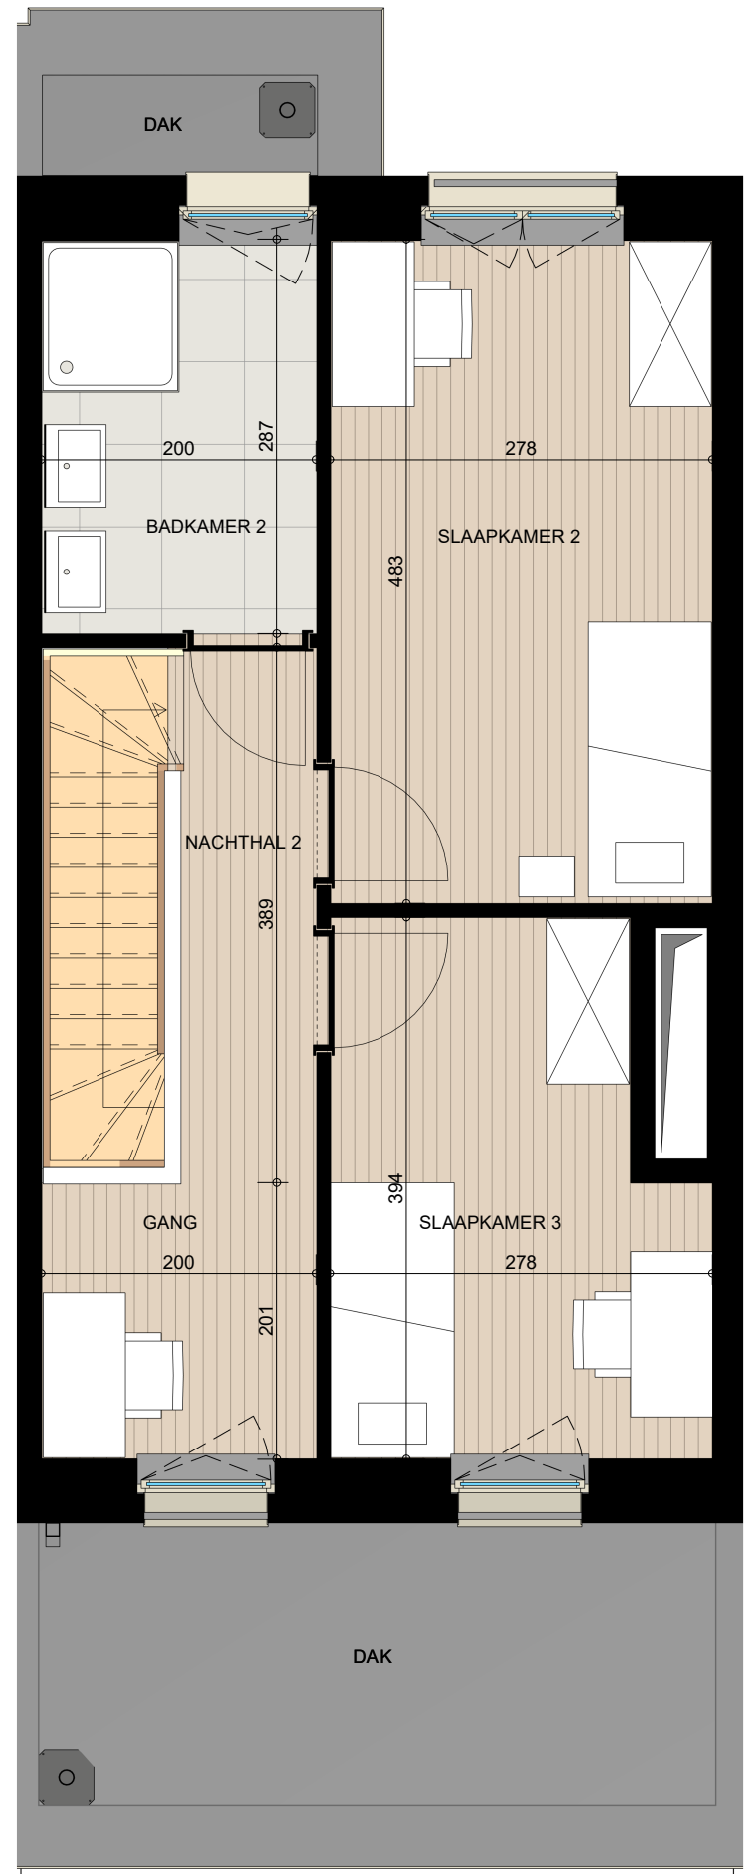

Oppervlakte :	woning niv. +0	63 m ²
	woning niv. +1	55 m ²
	woning niv. +2	52 m ²
	terras 1	26 m ²
	terras 2	3 m ²

plan niv.+1

plan niv.+2

grondplan

voorgevel

achtergevel

N