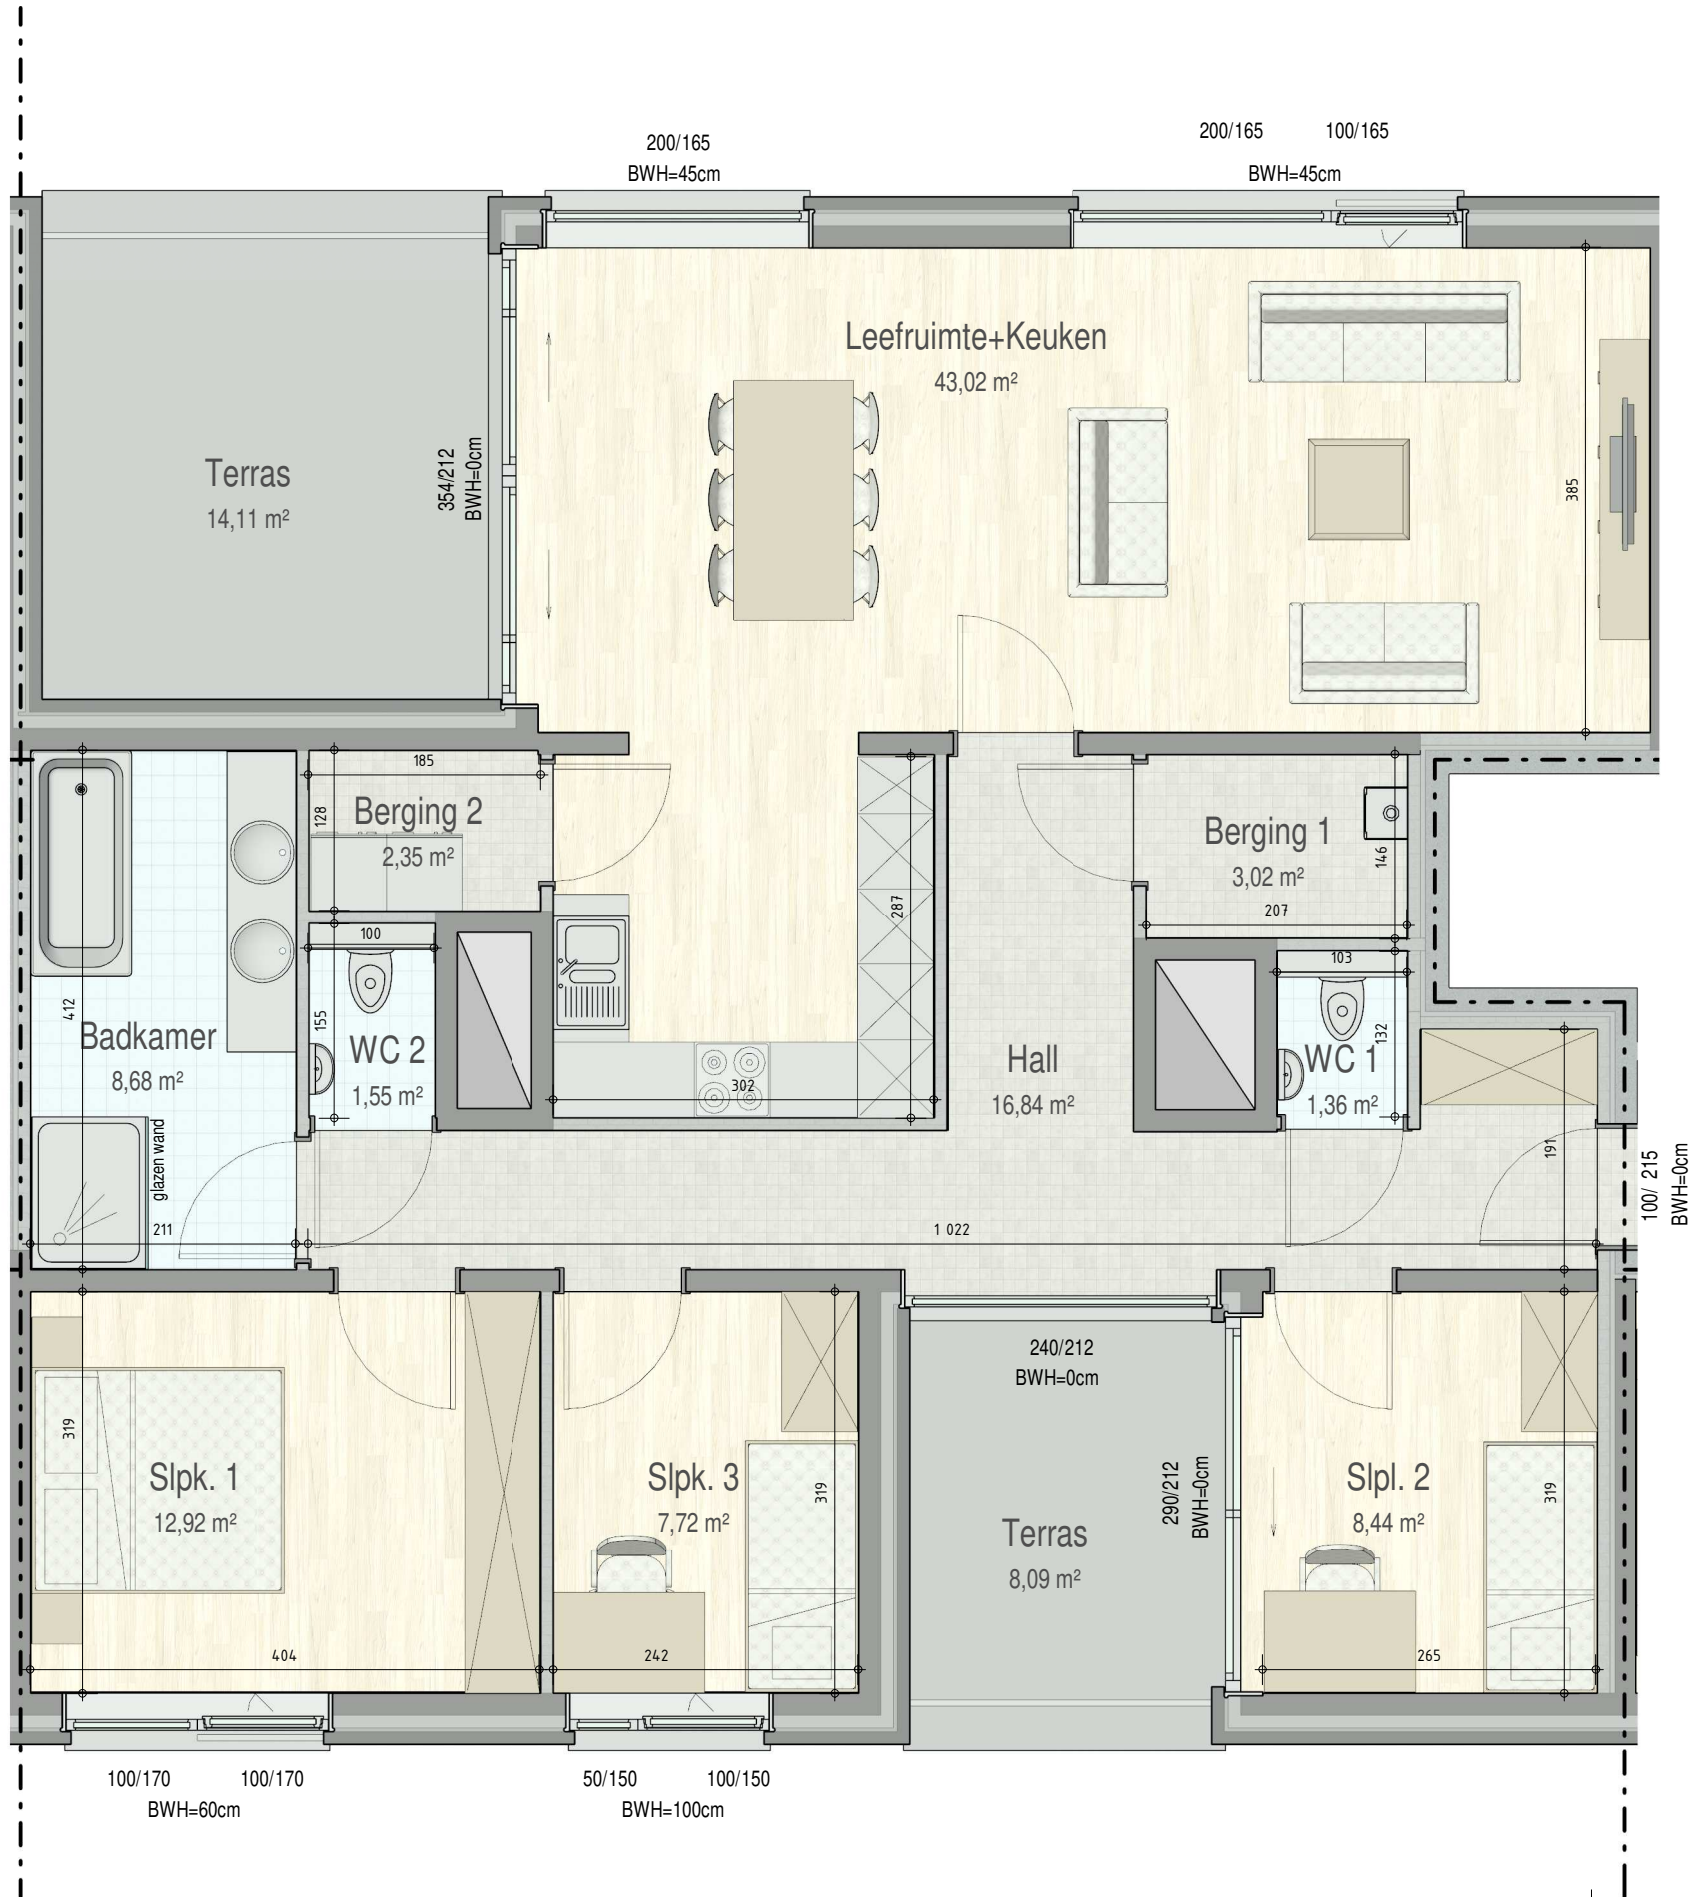

Residentie 't Kaaiken 4 | 9900 EEKLO

VERDIEPING + 4 - app. 70161425

D4.2
70161425

opp.: 132,27m² + opp. terras: 22,20m²
appartement: 3 slaapkamers

Dit is geen contractueel document. Alle meubels, toestellen en vloerbekleding zijn illustratief. De maatvoering op de plannen geeft bij benadering de werkelijke afmetingen aan. Afwijkingen op de maatvoering in de uitvoering is mogelijk.