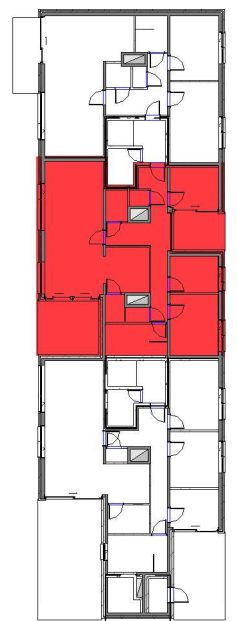

Residentie 't Kaaiken 4 | 9900 EEKLO

VERDIEPING + 4 - app. 70161425

D4.2
70161425

opp.: 132,27m² + opp. terras: 22,20m²
appartement: 3 slaapkamers

Dit is geen contractueel document. Alle meubels, toestellen en vloerbekleding zijn illustratief. De maatvoering op de plannen geeft bij benadering de werkelijke afmetingen aan. Afwijkingen op de maatvoering in de uitvoering is mogelijk.