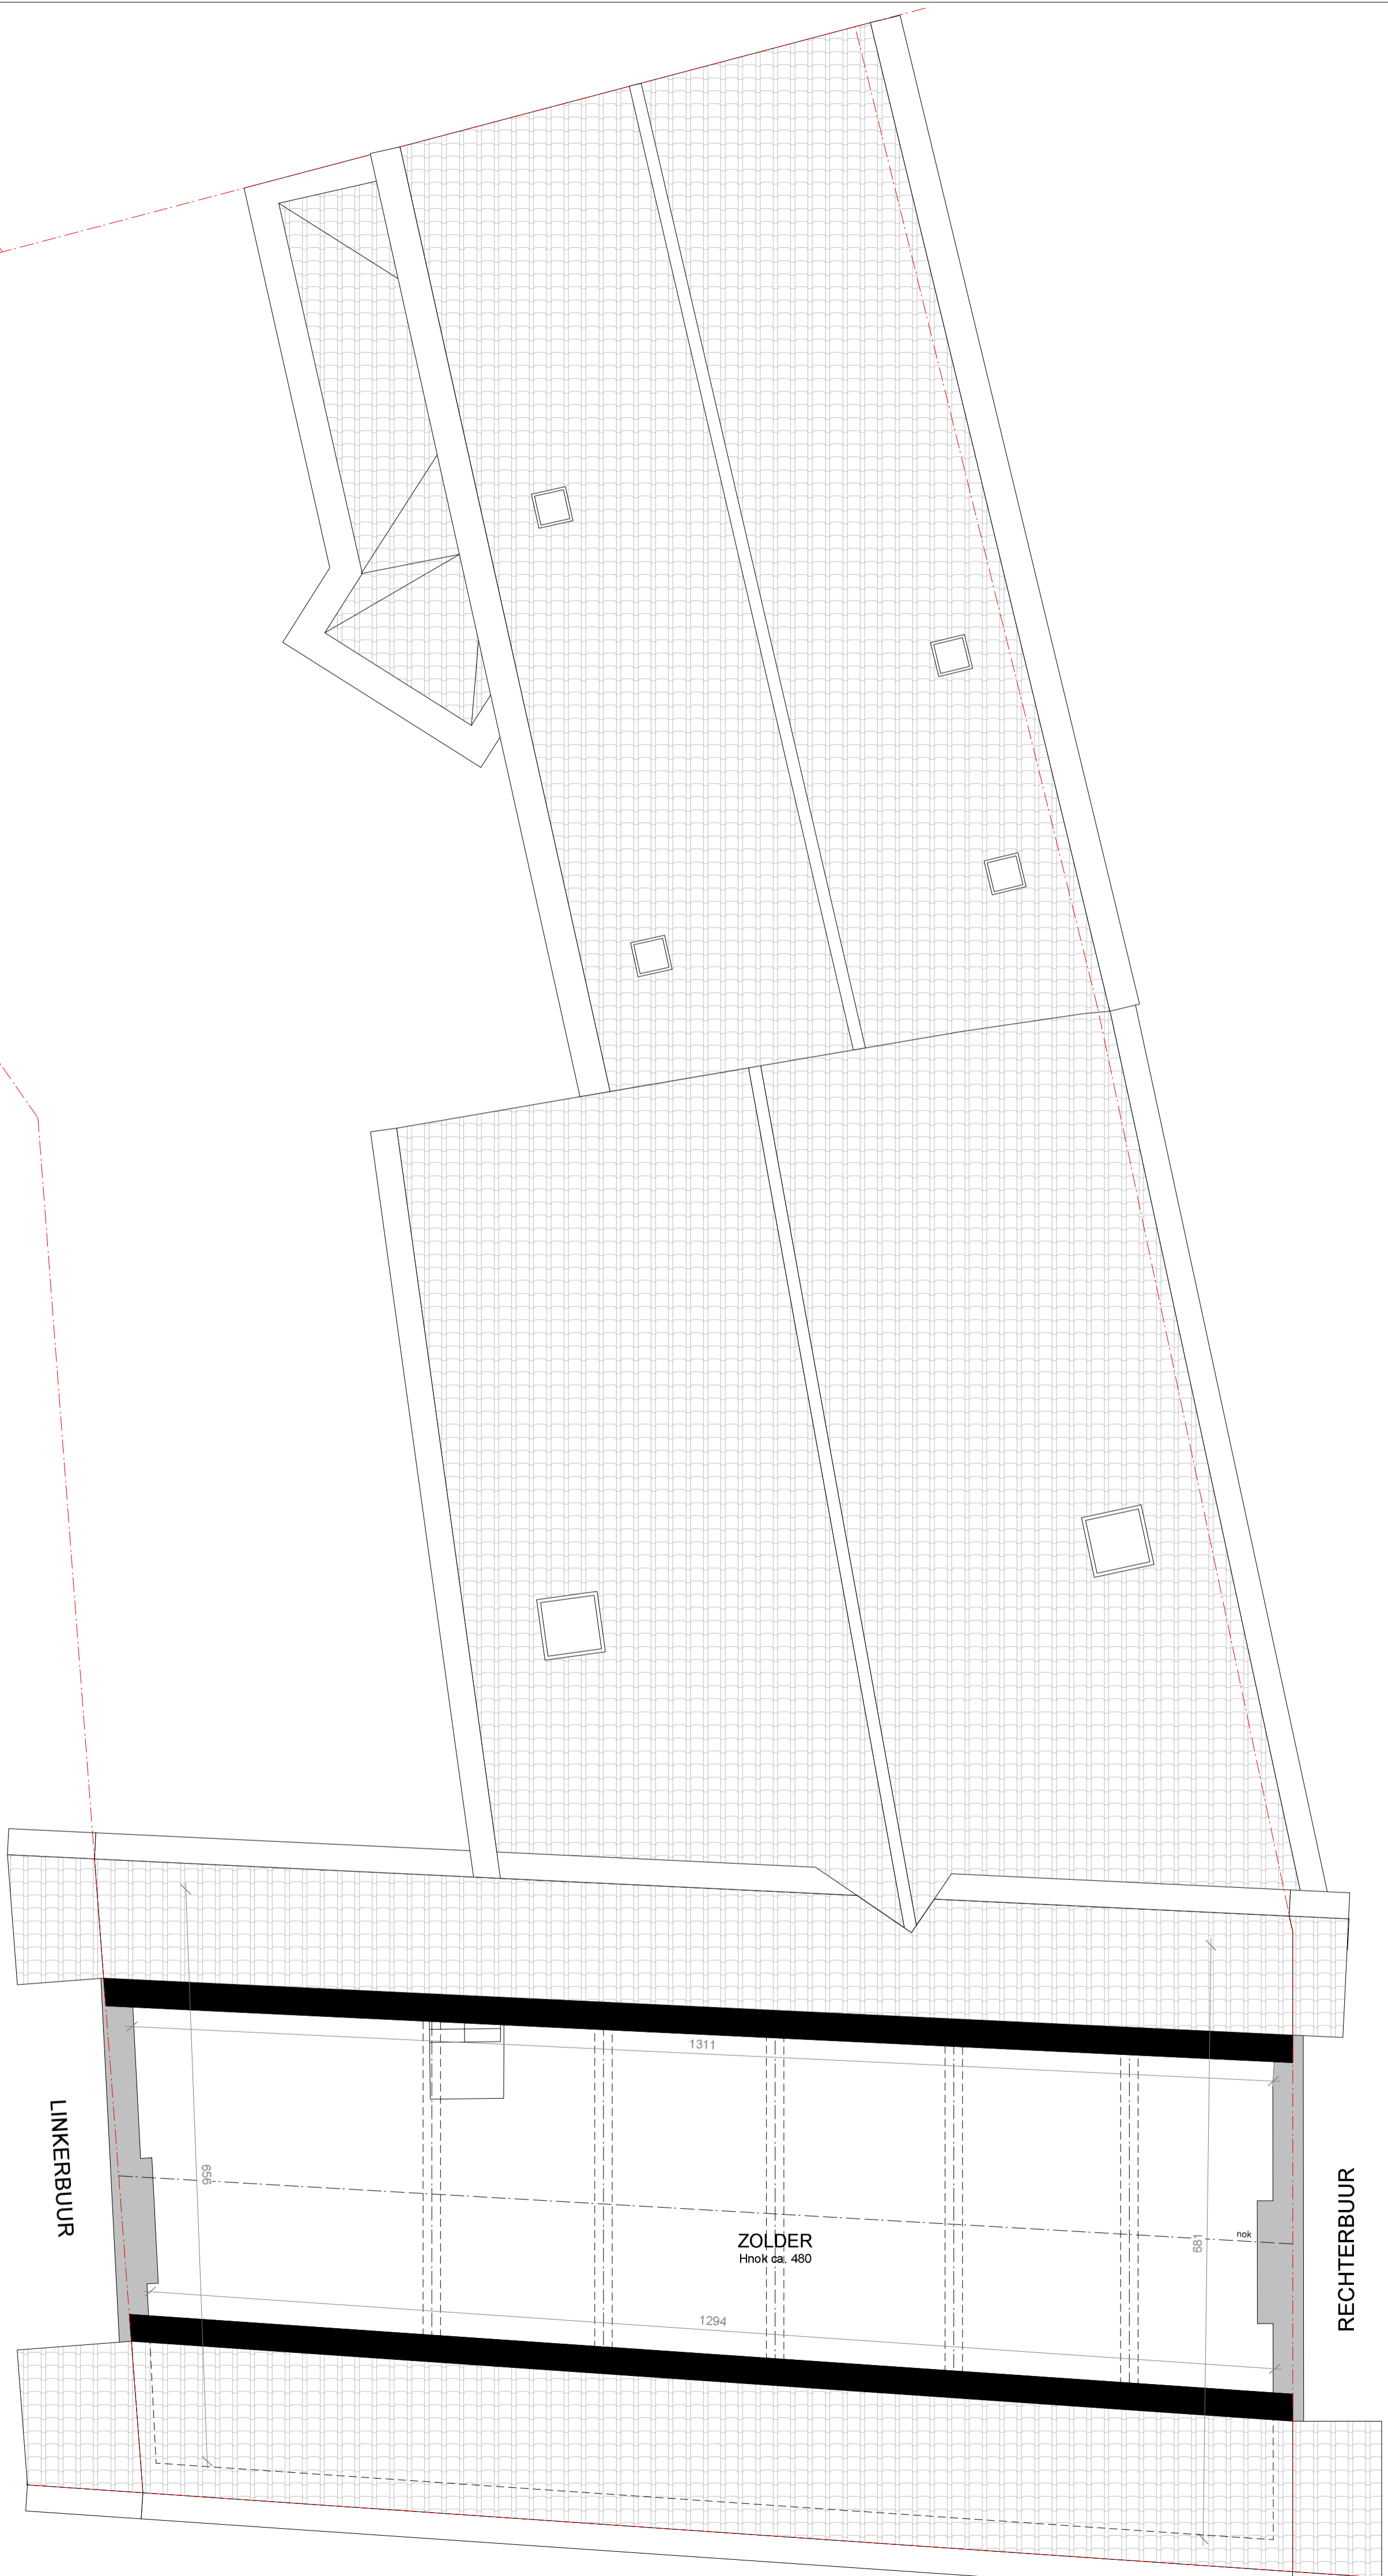

VERDIEPING 01 - schaal 1/50  
bestaande toestand

VERDIEPING 02 - schaal 1/50  
bestaande toestand

LINKERBUUR

RECHTERBUUR

ZOLDER  
Hnok ca. 480

ZOLDER - schaal 1/50  
bestaande toestand