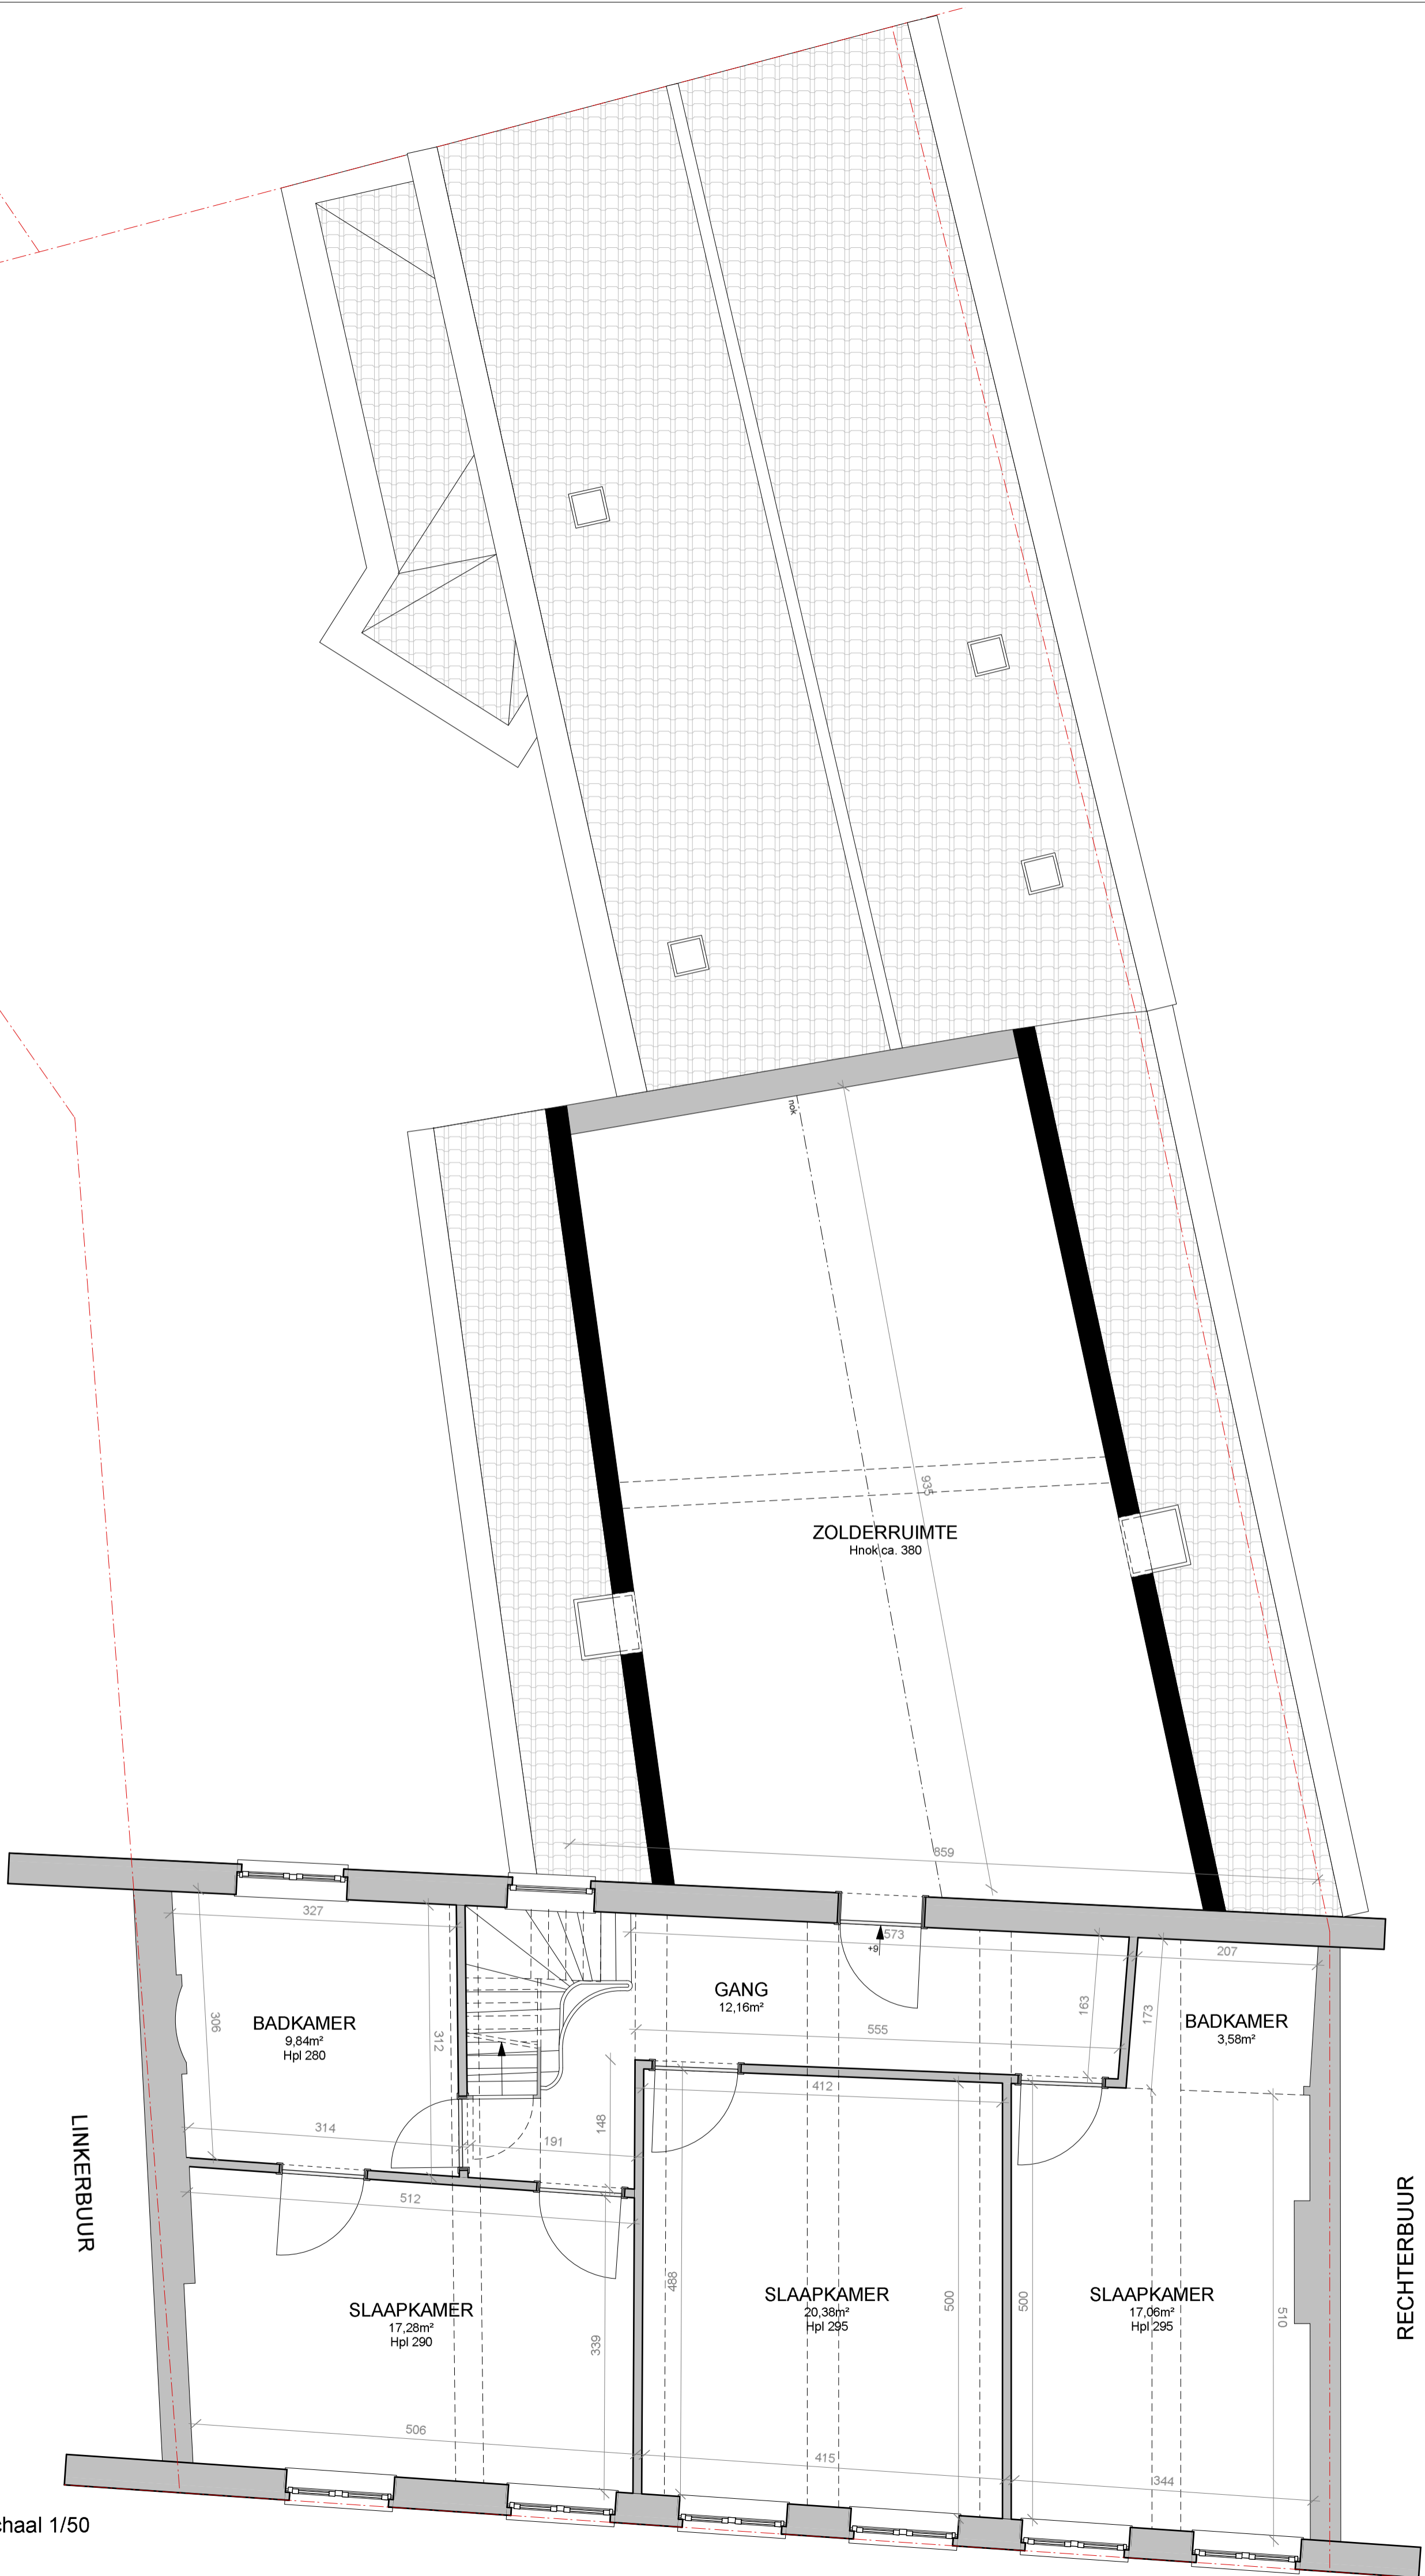

VERDIEPING 01 - schaal 1/50  
bestaande toestand

VERDIEPING 02 - schaal 1/50  
bestaande toestand

LINKERBUUR

RECHTERBUUR

ZOLDER  
Hnok ca. 480

ZOLDER - schaal 1/50  
bestaande toestand