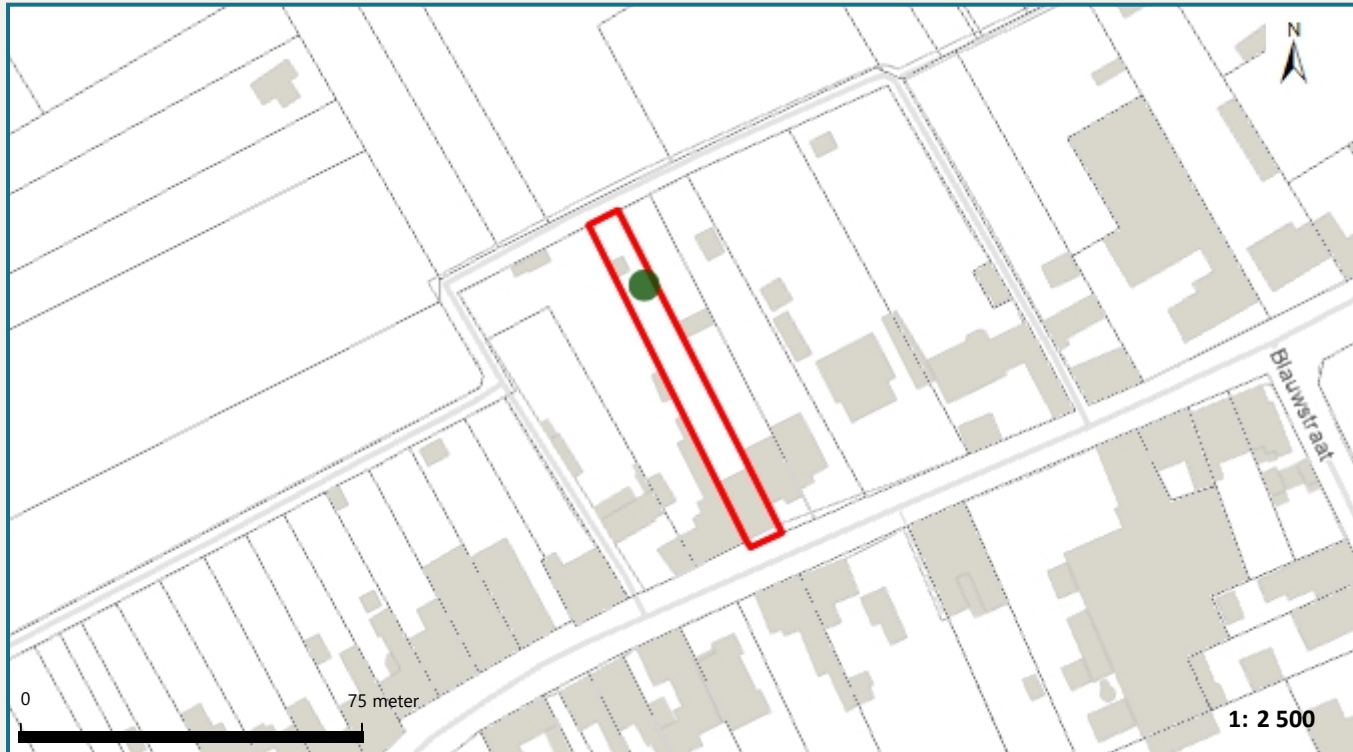

Het perceel te Herzele, afdeling 4, sectie A met perceelnummer 0222/00K000
bevindt zich niet in een risicozone voor overstromingen

Waterbeheerder:

Datum kaartafdruk: 04/02/2025

Voor meer beleidsinformatie: www.integraalwaterbeleid.be

Voor meer kaartmateriaal: waterinfo.vlaanderen.be/watertoets

Legende

- Kadastrale Percelen
- Aslijnen Waterlopen
- Bevaarbaar
- Onbevaarbaar cat. 1
- Onbevaarbaar cat. 2
- Onbevaarbaar cat. 3
- Niet Geklasseerd
- nieuwe risicozones
- bevestigde risicozone
- geen risico meer