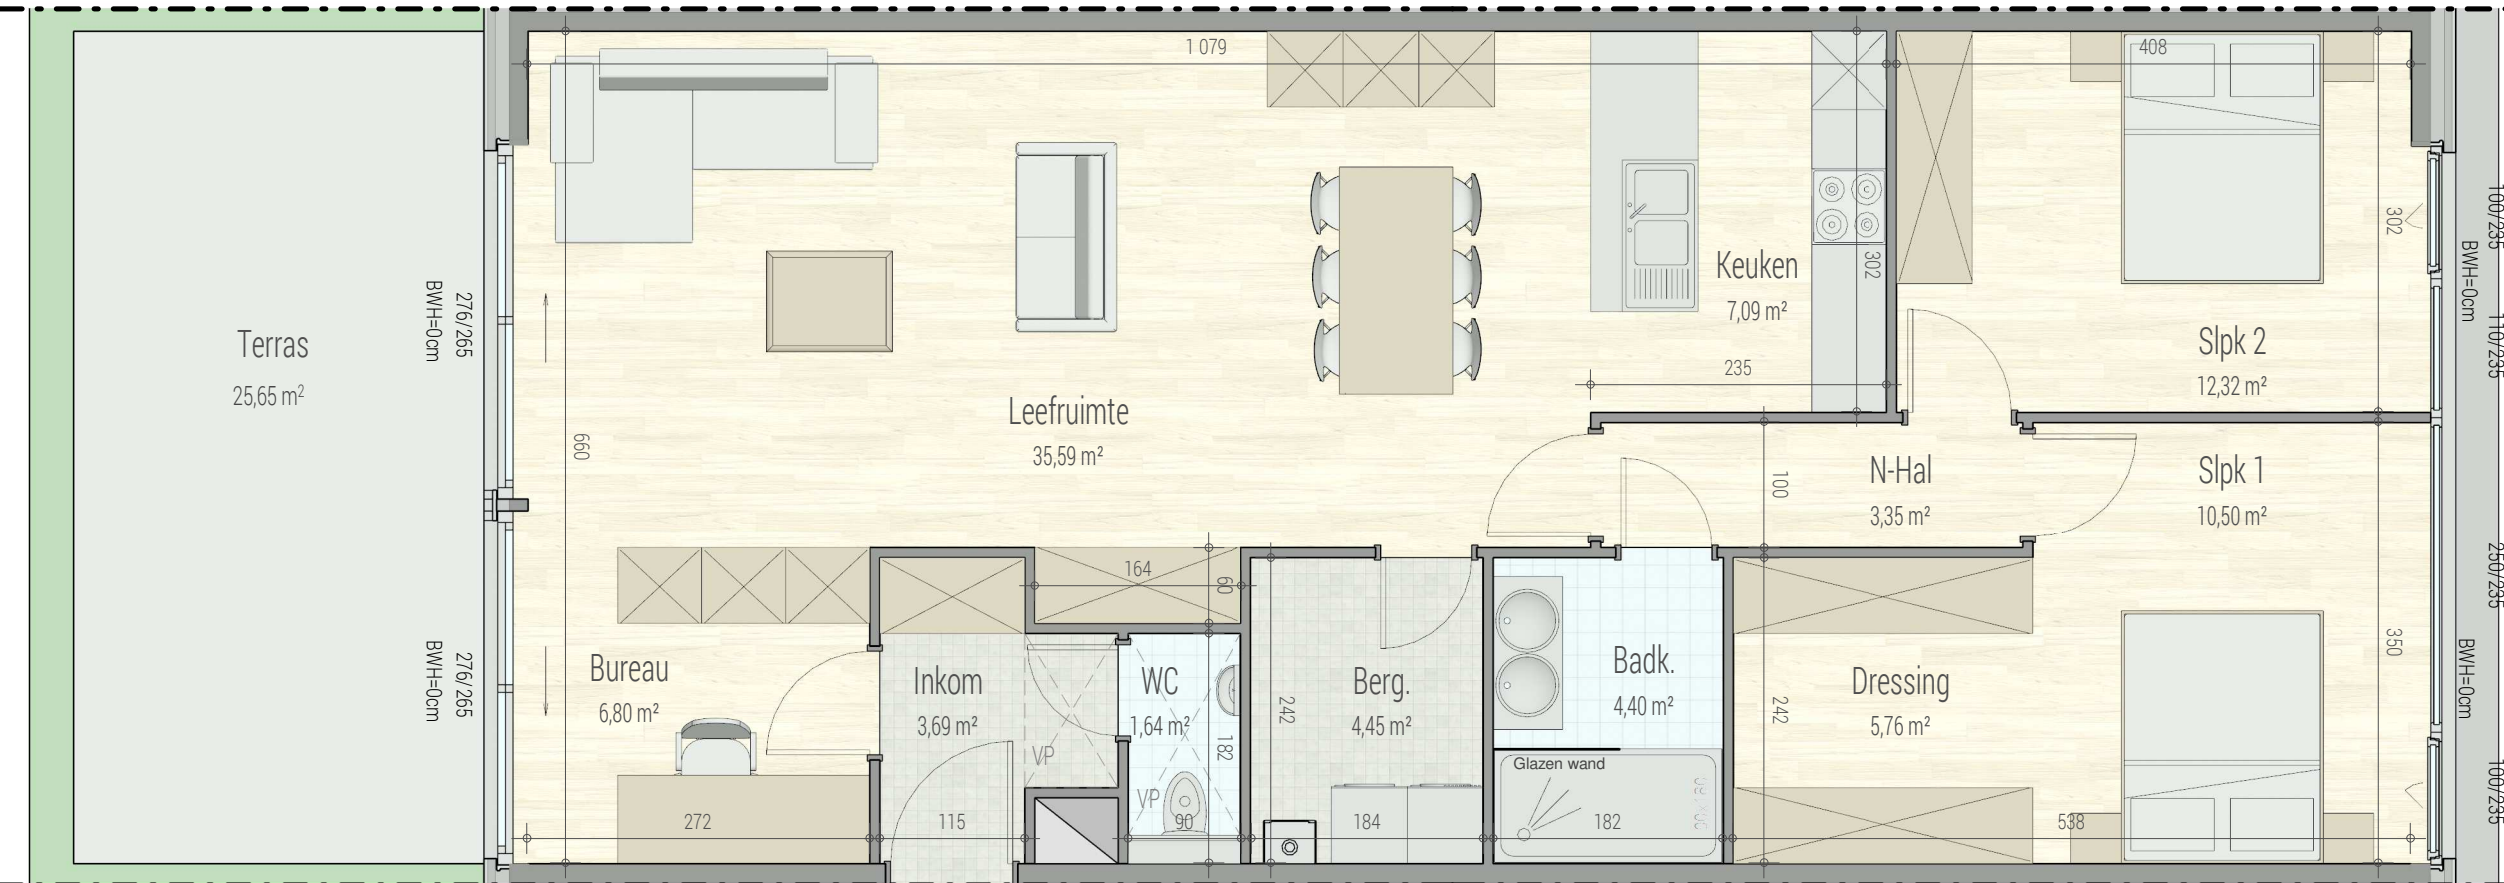

Residentie VICTORIA I AALST

■ GELIJKVLOERS - appartement F 0.1.

VOORGEVEL

INPLANTING

1M

Driesleutelstraat - Aalst

F.0.1

71319202

opp.: 108.77m² + opp. terras: 25.65m²

appartement: 2 SLAAPKAMERS

Dit is geen contractueel document. Alle meubels, toestellen en vloerbekleding zijn illustratief. De maatvoering op de plannen geeft bij benadering de werkelijke afmetingen aan. Afwijkingen op de maatvoering in de uitvoering is mogelijk.