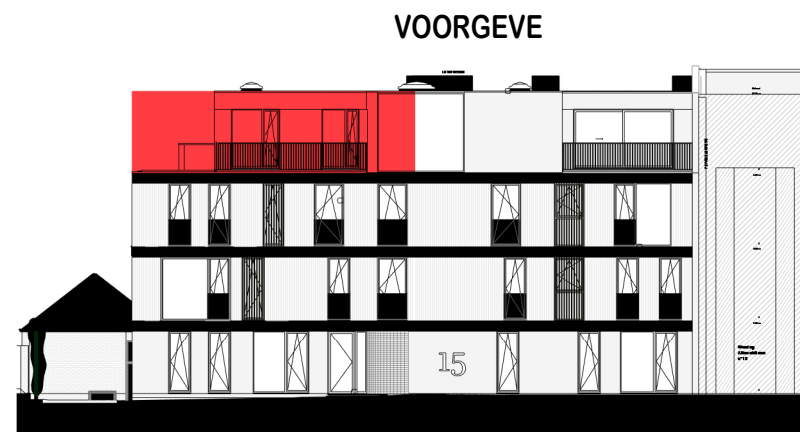

Residentie La Tourbiere - Albrechtlaan 15|9300 Aalst

Roof Top - app.

72208010

A301
72208010

opp.: 111.80m² + opp. terras: 54.22m²

appartement: 2 slaapkamers

Dit is geen contractueel document. Alle meubels, toestellen en vloerbekleding zijn illustratief. De maatvoering op de plannen geeft bij benadering de werkelijke afmetingen aan. Afwijkingen op de maatvoering in de uitvoering is mogelijk.