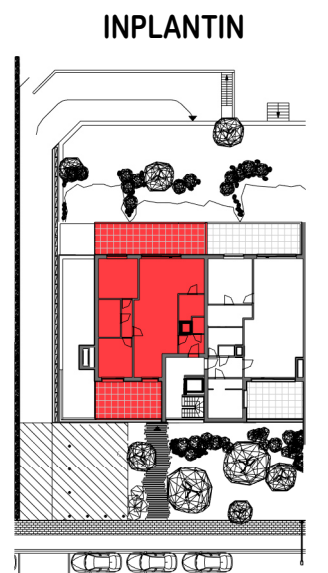

Residentie La Tourbiere - Albrechtlaan 15|9300 Aalst

Roof Top - app.

72208010

A301
72208010

opp.: 111.80m² + opp. terras: 54.22m²

appartement: 2 slaapkamers

Dit is geen contractueel document. Alle meubels, toestellen en vloerbekleding zijn illustratief. De maatvoering op de plannen geeft bij benadering de werkelijke afmetingen aan. Afwijkingen op de maatvoering in de uitvoering is mogelijk.