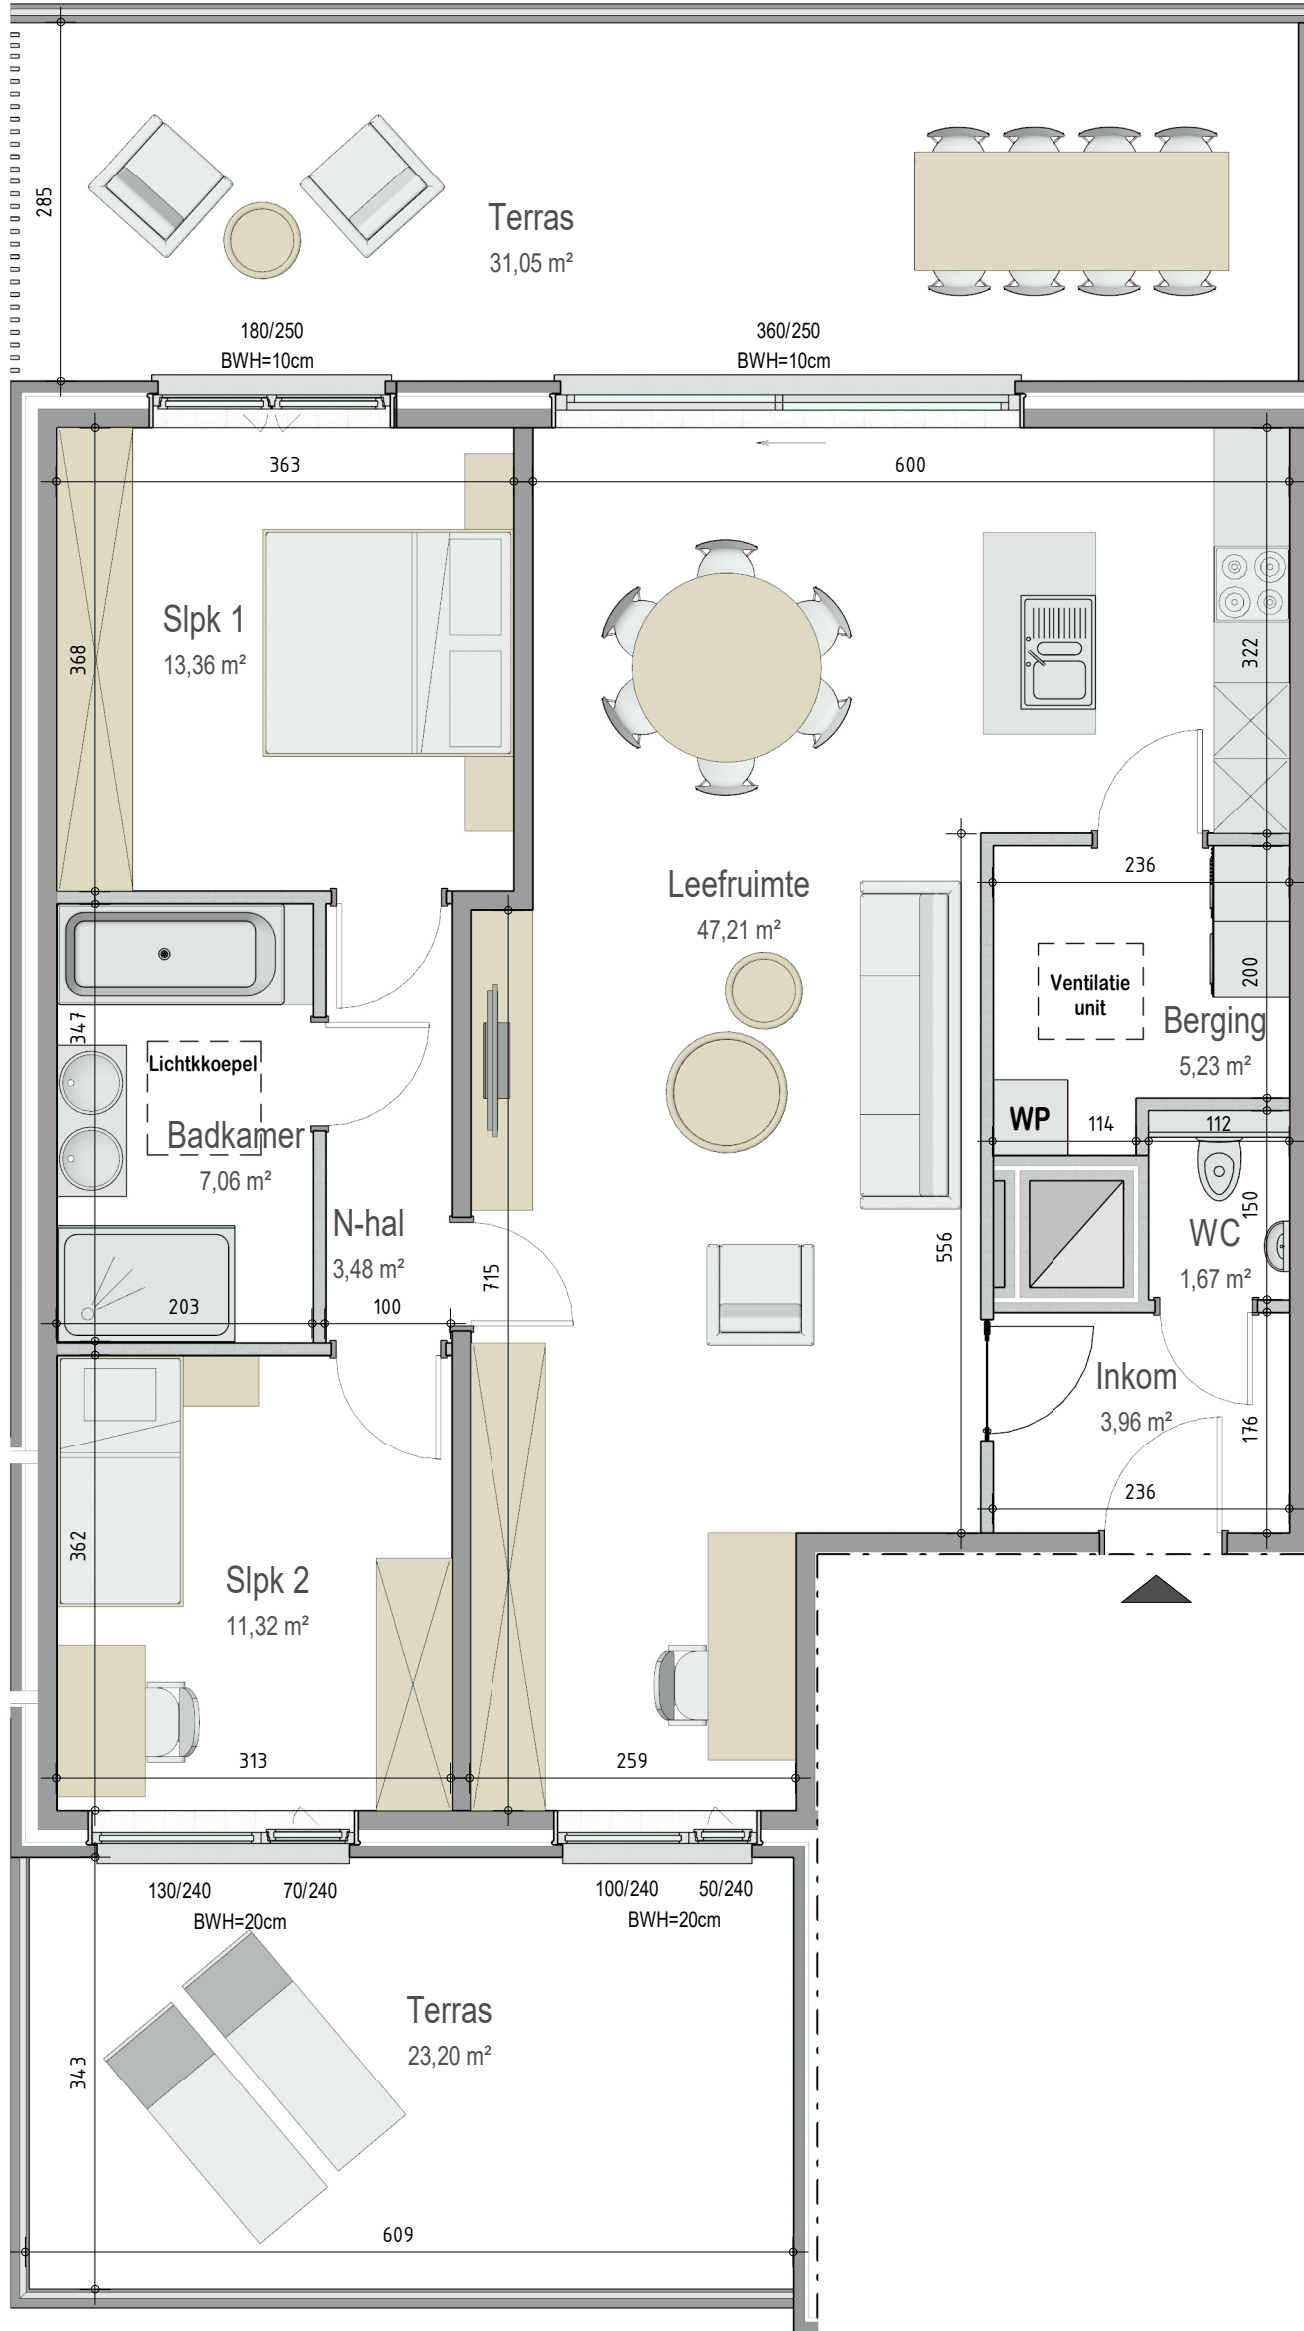

Residentie La Tourbiere - Albrechtlaan 15|9300 Aalst

Roof Top - app.

72208010

A301
72208010

opp.: 111.80m² + opp. terras: 54.22m²

appartement: 2 slaapkamers

Dit is geen contractueel document. Alle meubels, toestellen en vloerbekleding zijn illustratief. De maatvoering op de plannen geeft bij benadering de werkelijke afmetingen aan. Afwijkingen op de maatvoering in de uitvoering is mogelijk.