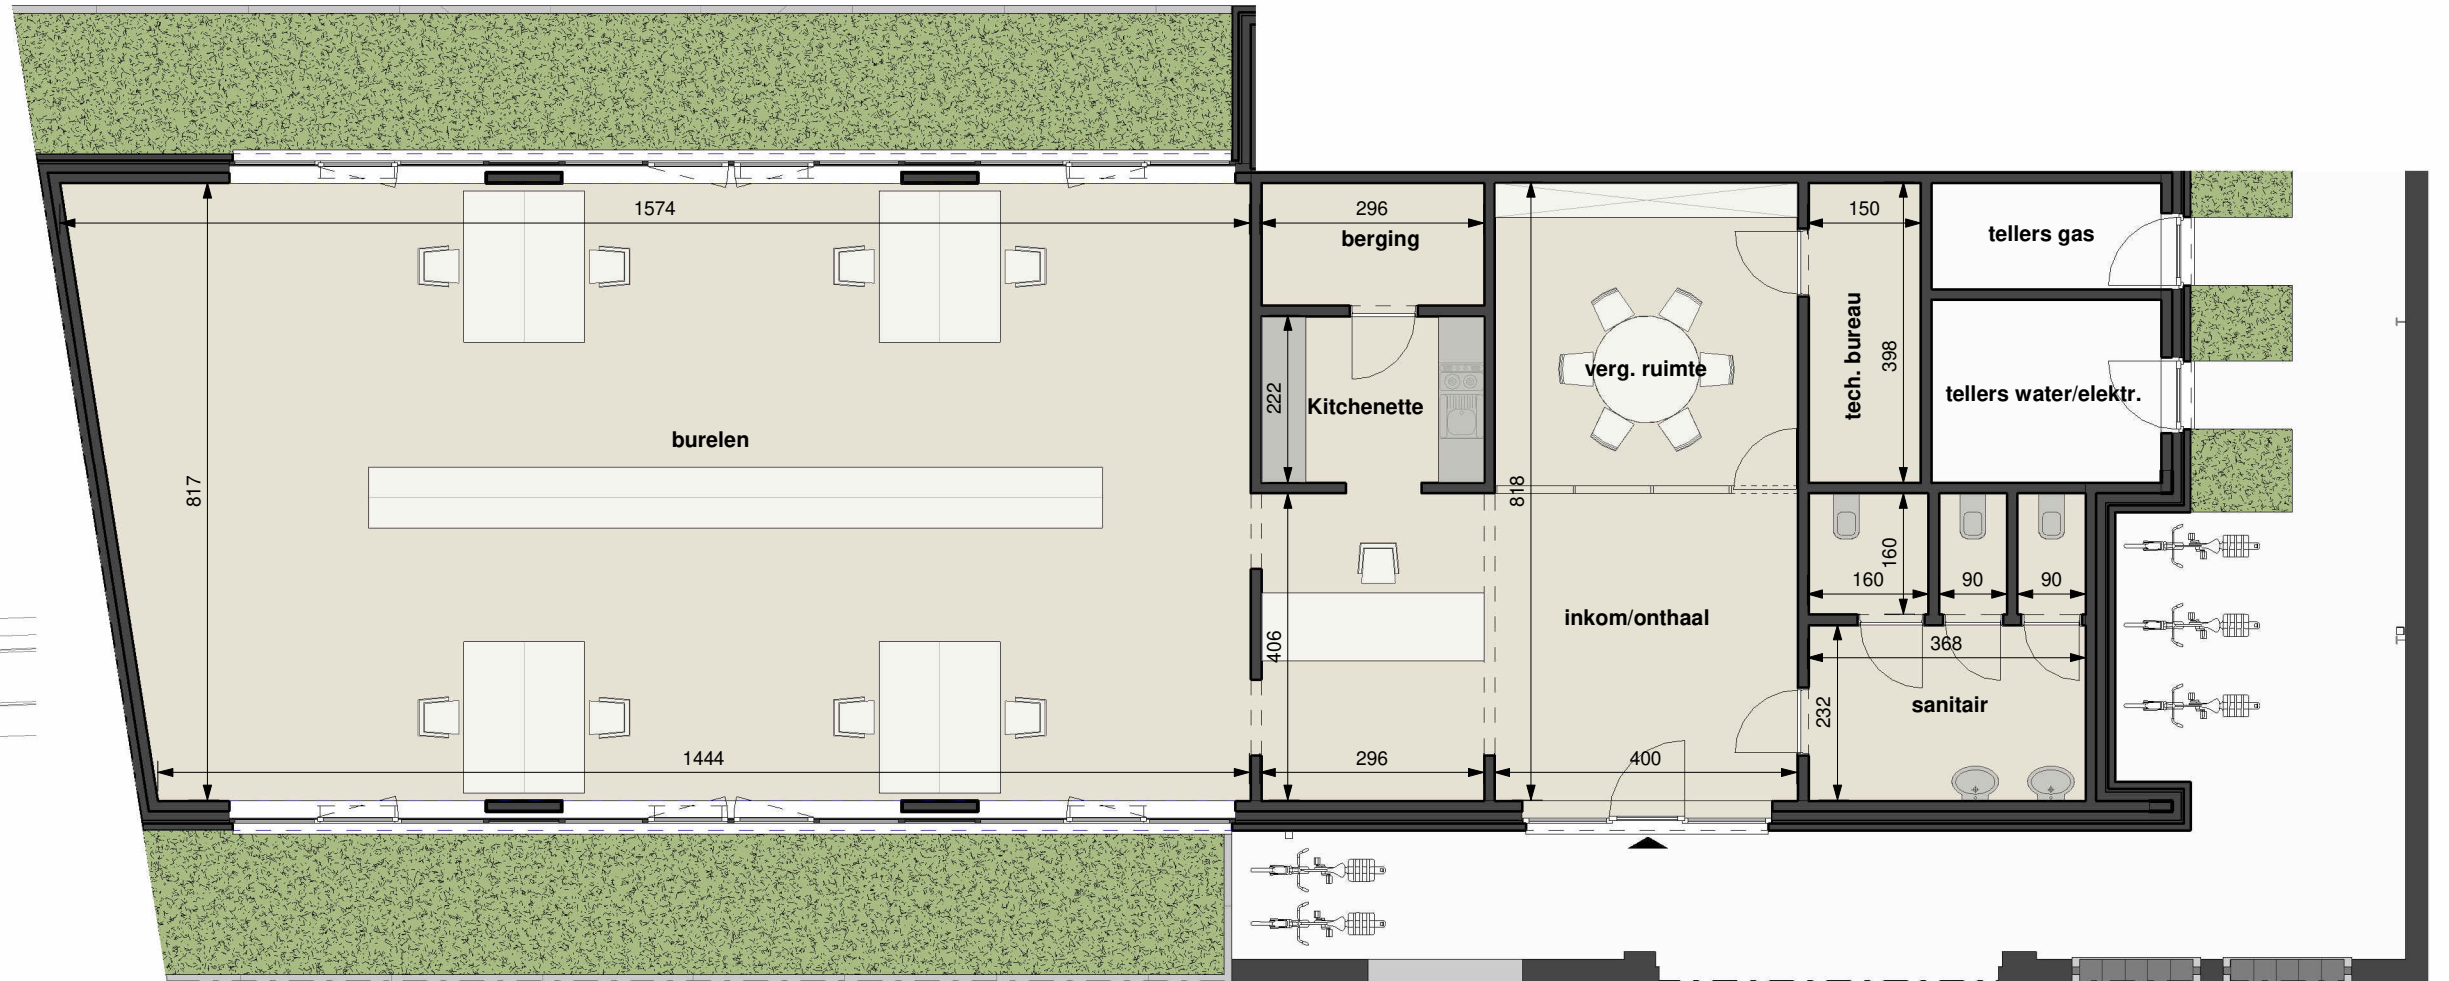

Blommekens  
kantoorruimte

kantoor: 227,86 m<sup>2</sup>

kantoorruimte - grondplan

Inplanting

Aanzicht - Blommekens