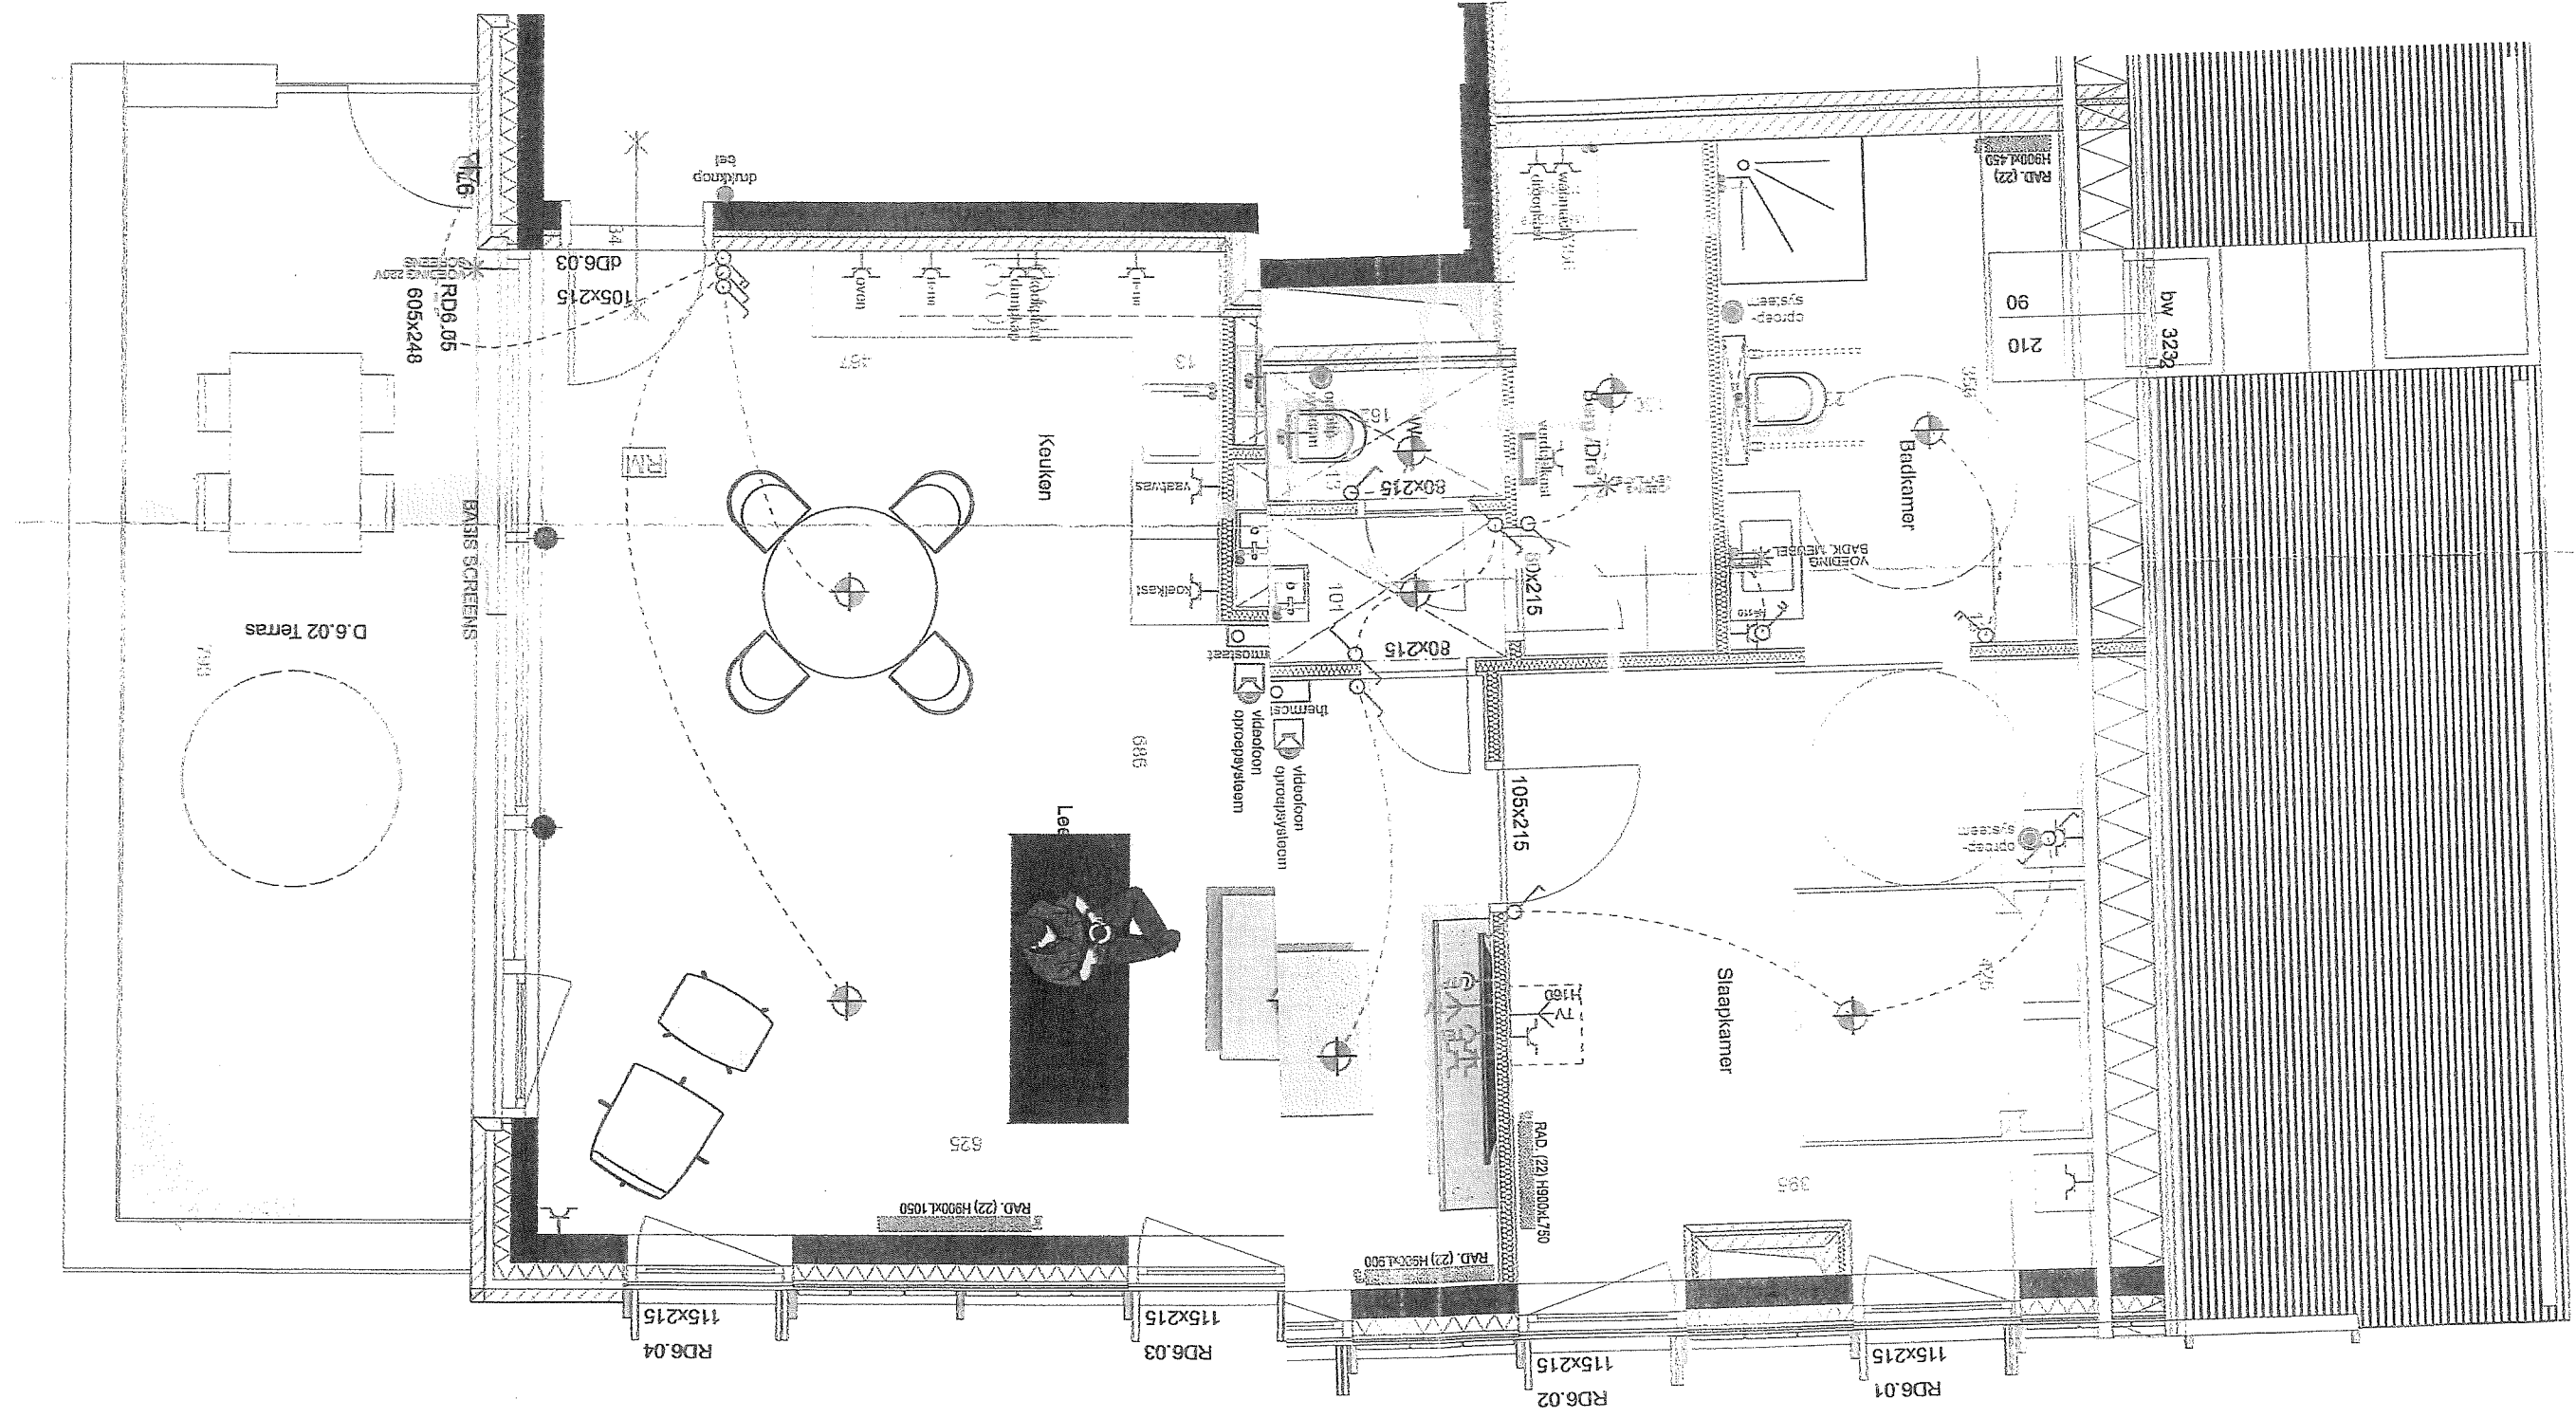

AFDEKPLAATJES van alle schakelaars, stopcontact, etc. in het WIT

LIESENBORGH'S
EXPERTS IN KLANTENBEGELEIDING
Erkeijgarden 61M
3500 Hasselt
Tel. 011 / 27 07 10
info@liesenborghs.com

D6.02K21/P30
Residentie "Ursulinenhof"
Groenplein
3500 Hasselt
CVA Can Andreas
Peteleekstraat 4
3500 Hasselt

H. 30 cm
elektrisch basis

datum	31/10/2018
aard der wijzigingen	

APP D6.02 - Huisnr. 4/6.04 BASIS