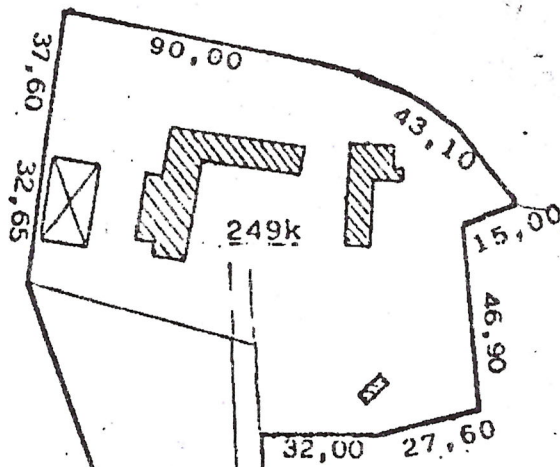

"KLEIN NOORDHOF"

TOT. OPP. 2HA 07A 80CA

- D, 249 k 91a 20ca
 - D, 249 g 29a 10ca
 - D, 249 f 87a 50ca
- 2ha 07a 80ca .

"ne varietur" getekend gehecht aan een akte dd 08.12.89

[Handwritten signatures and notes]