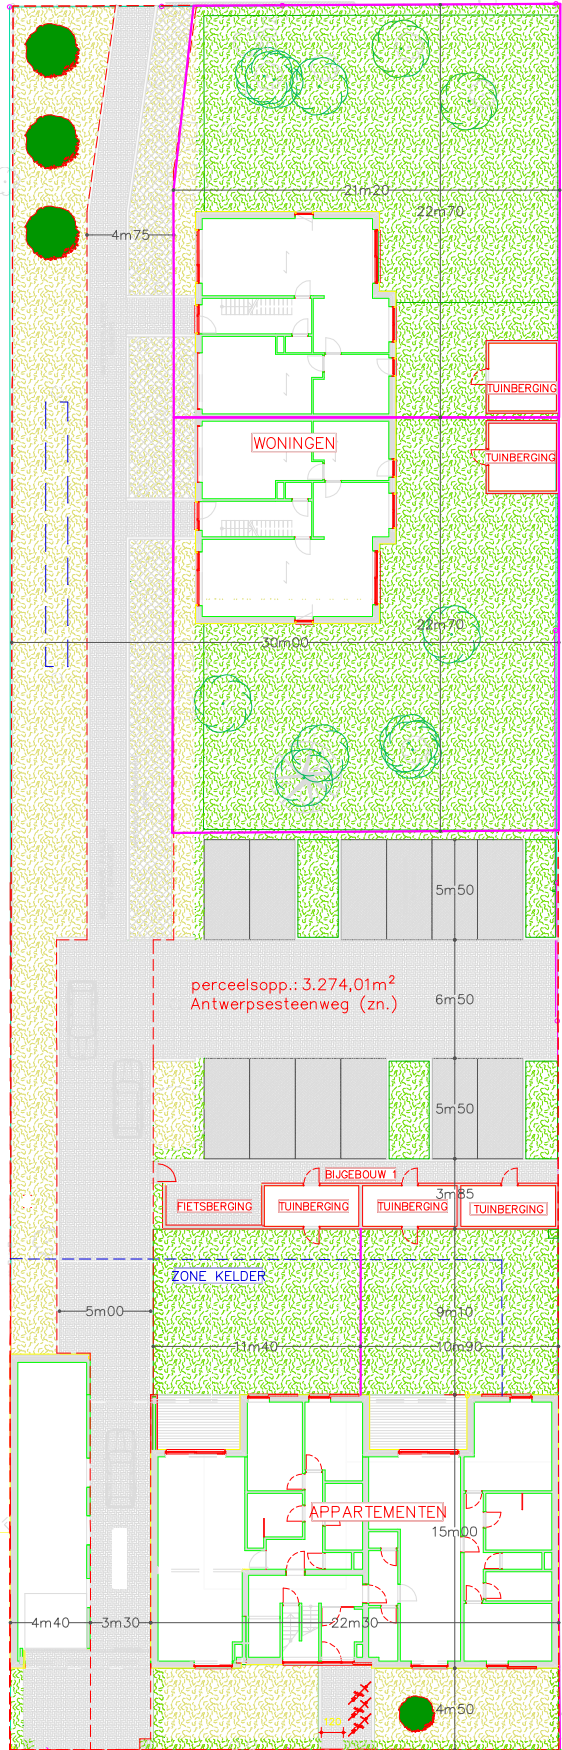

0 m 10 20

fietspad

parkeerstrook

Antwerpsesteenweg

gewestweg (N12)