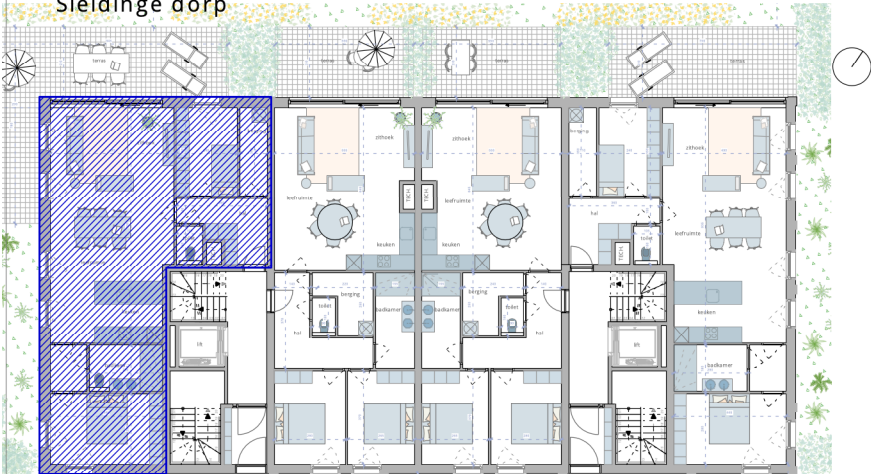

APPARTEMENT B 0.01

oppervlakte woning : ca. 103 m²

oppervlakte terras : ca. 36 m²

Sleidinge dorp

schoolstraat

ARCHITECT :

NERO architecten
Sint-Marcoenstraat 28
9032 Gent
www.nero.be

EEN REALISATIE VAN :

GREEN SQUARE

- Dit plan en de afmetingen zijn indicatief en onderhevig aan wijzigingen in het kader van het bouwproces
- Het meubilair, inclusief ingemaakte kasten, zijn niet inbegrepen en worden louter ter illustratie afgebeeld.