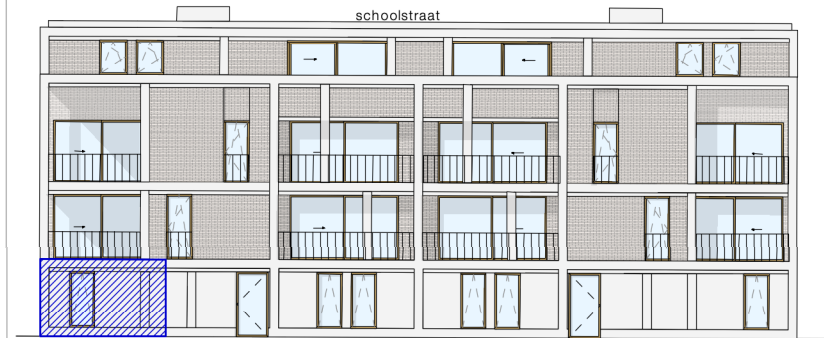

APPARTEMENT B 0.01

oppervlakte woning : ca. 103 m²

oppervlakte terras : ca. 36 m²

Sleidinge dorp

schoolstraat

ARCHITECT :

NERO architecten
Sint-Marcoenstraat 28
9032 Gent
www.nero.be

EEN REALISATIE VAN :

GREEN SQUARE

- Dit plan en de afmetingen zijn indicatief en onderhevig aan wijzigingen in het kader van het bouwproces
- Het meubilair, inclusief ingemaakte kasten, zijn niet inbegrepen en worden louter ter illustratie afgebeeld.