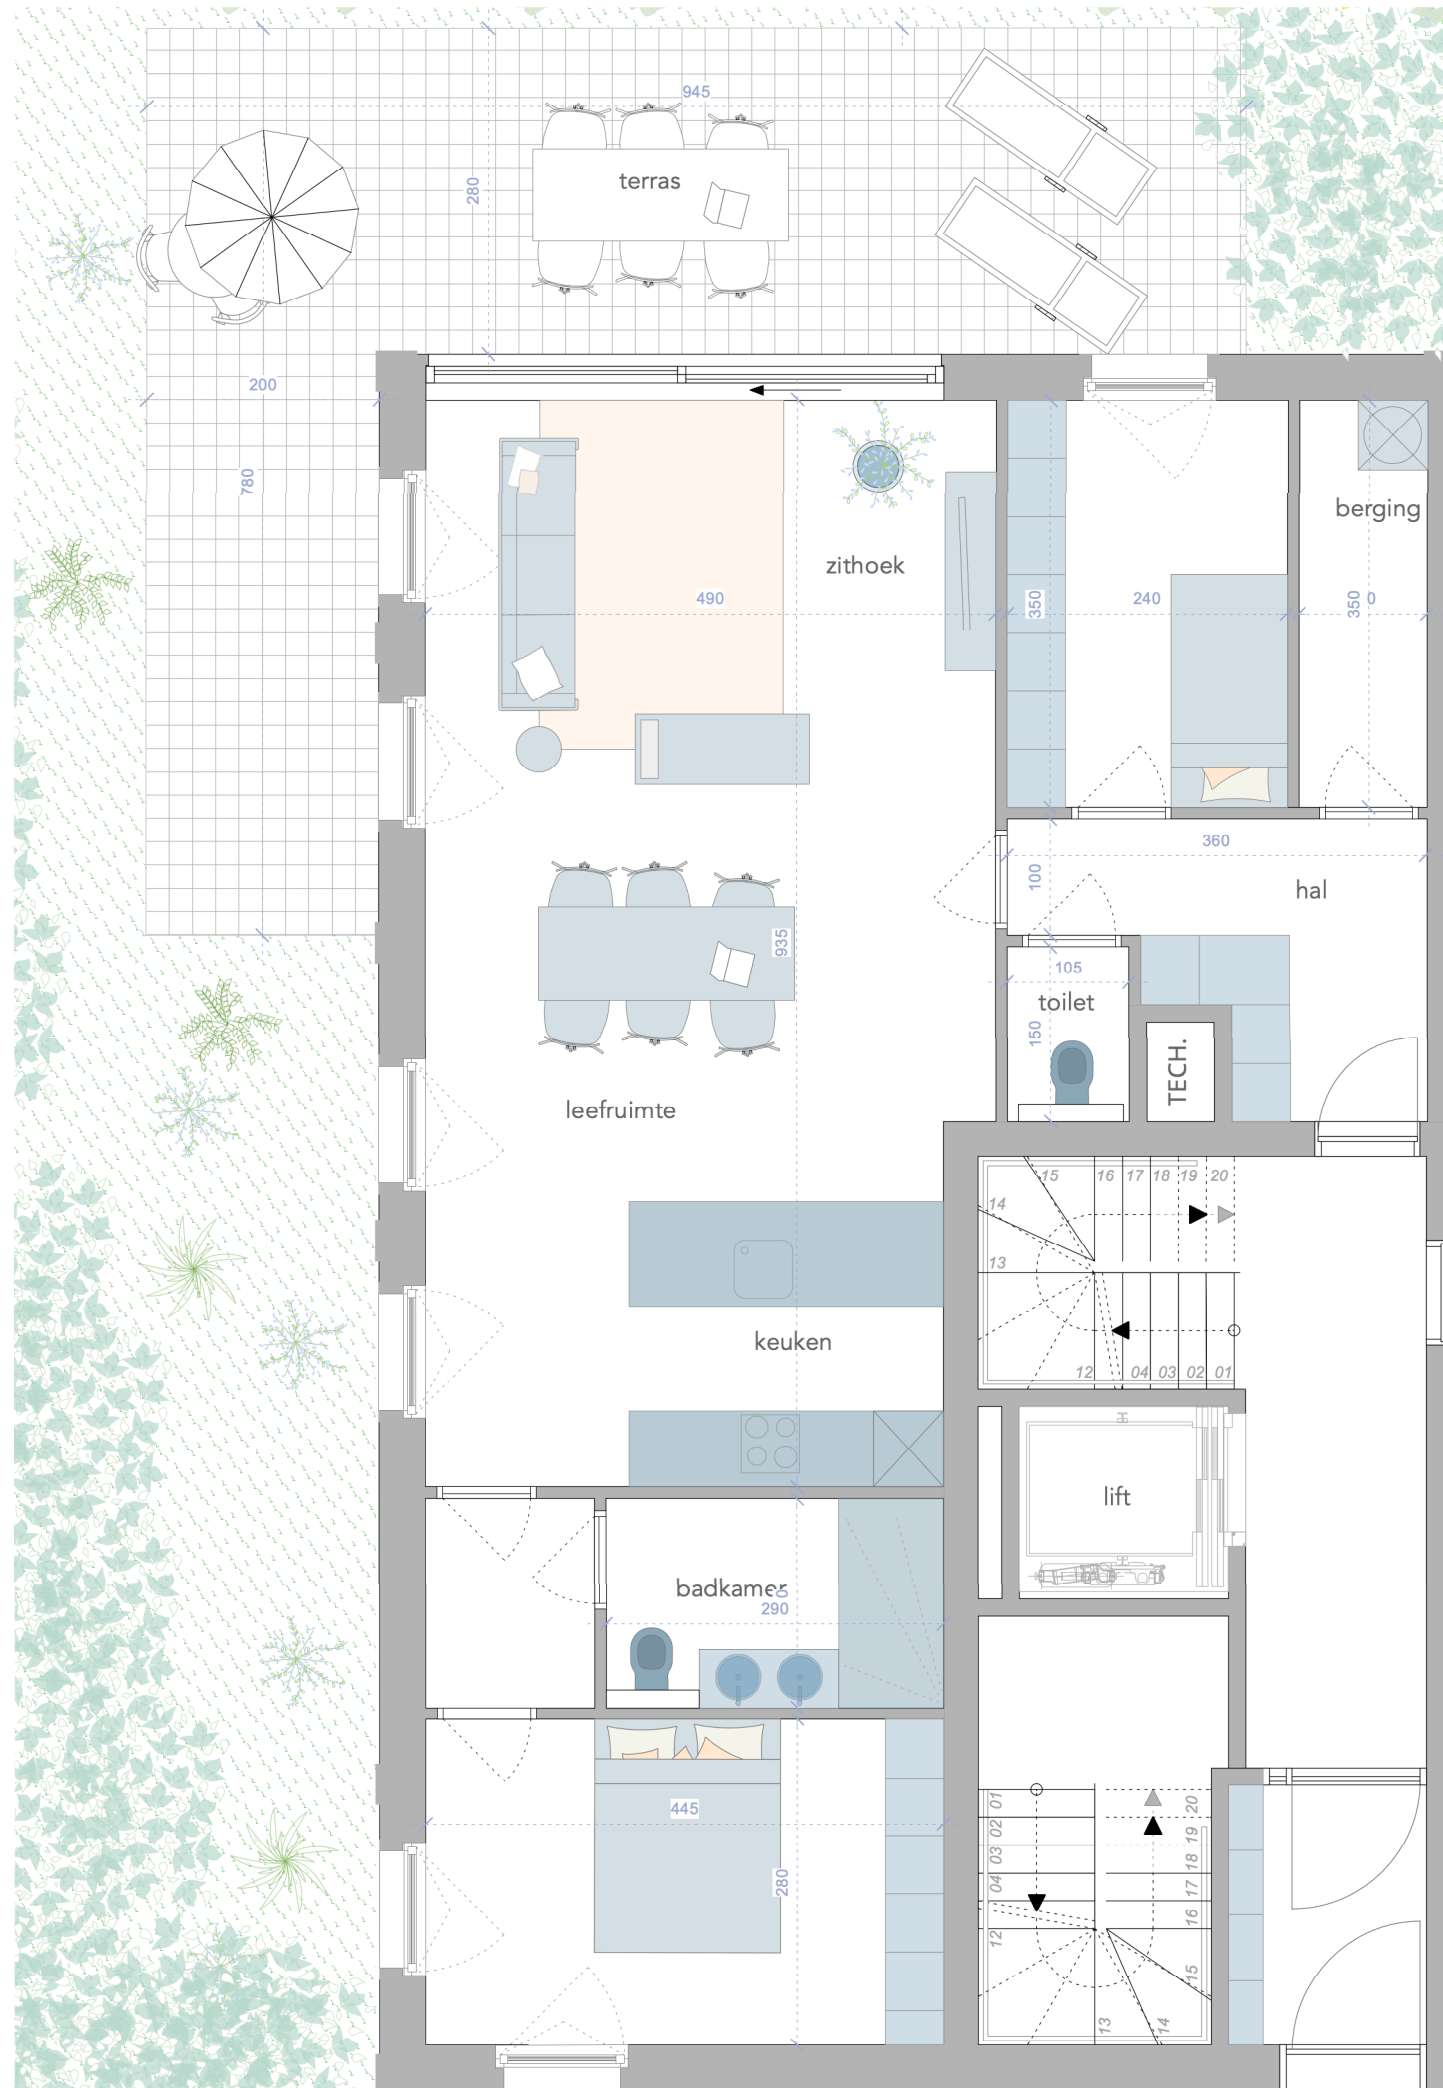

APPARTEMENT B 0.01

oppervlakte woning : ca. 103 m²

oppervlakte terras : ca. 36 m²

Sleidinge dorp

schoolstraat

ARCHITECT :

NERO architecten
Sint-Marcoenstraat 28
9032 Gent
www.nero.be

EEN REALISATIE VAN :

GREEN SQUARE

- Dit plan en de afmetingen zijn indicatief en onderhevig aan wijzigingen in het kader van het bouwproces
- Het meubilair, inclusief ingemaakte kasten, zijn niet inbegrepen en worden louter ter illustratie afgebeeld.