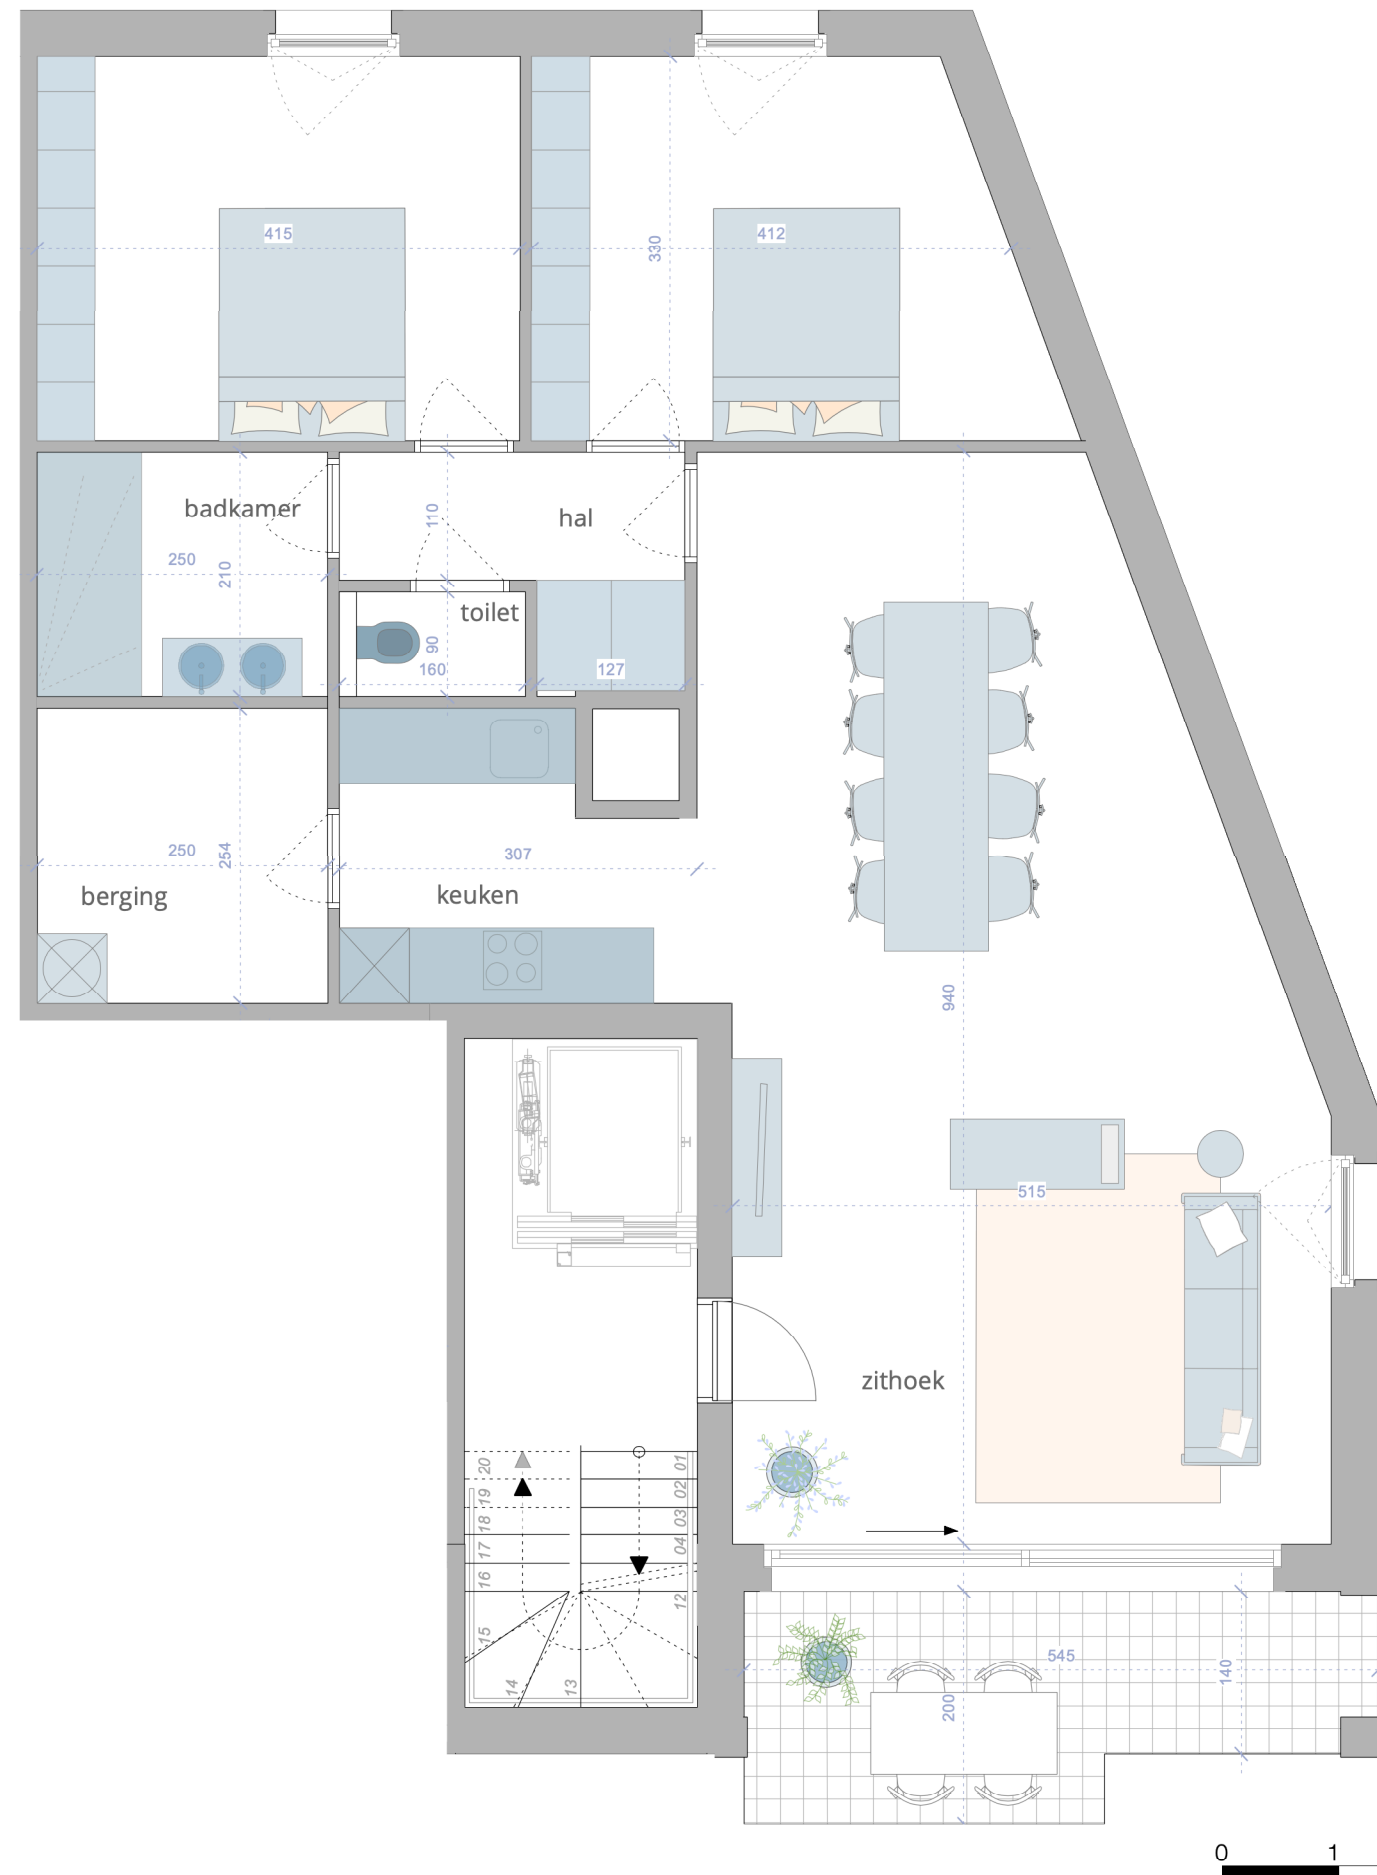

APPARTEMENT A 1.04

oppervlakte woning : ca. 113 m²

oppervlakte tuin : ca. 9 m²

Sleidinge dorp

ARCHITECT :

NERO architecten
Sint-Marcoenstraat 28
9032 Gent
www.nero.be

EEN REALISATIE VAN :

GREEN SQUARE

- Dit plan en de afmetingen zijn indicatief en onderhevig aan wijzigingen in het kader van het bouwproces
- Het meubilair, inclusief ingemaakte kasten, zijn niet inbegrepen en worden louter ter illustratie afgebeeld.