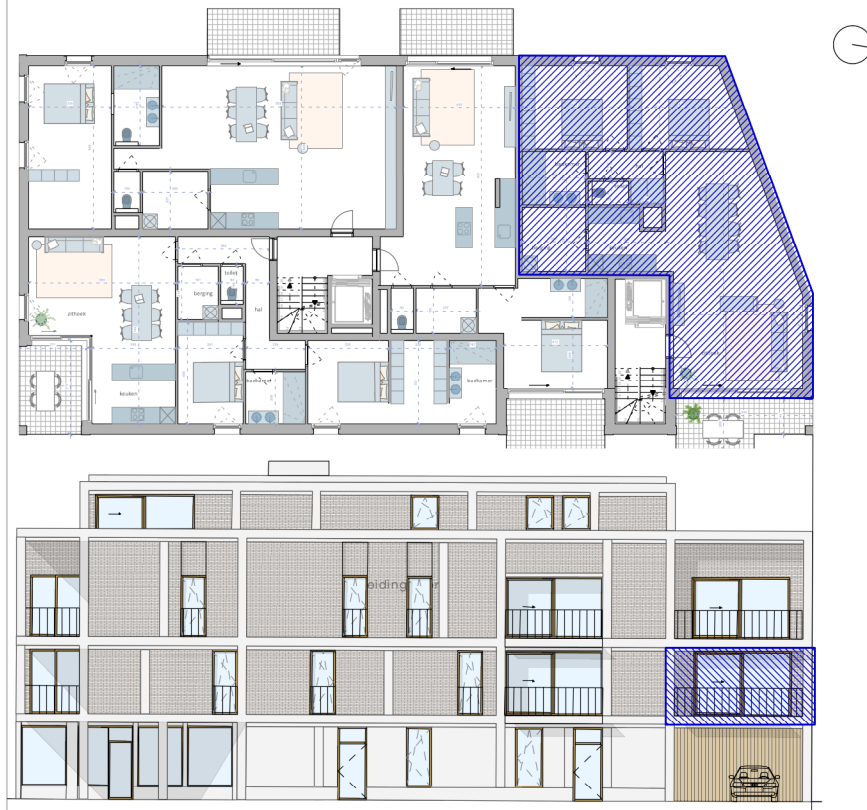

APPARTEMENT A 1.04

oppervlakte woning : ca. 113 m²

oppervlakte tuin : ca. 9 m²

Sleidinge dorp

ARCHITECT :

NERO architecten
Sint-Marcoenstraat 28
9032 Gent
www.nero.be

EEN REALISATIE VAN :

GREEN SQUARE

- Dit plan en de afmetingen zijn indicatief en onderhevig aan wijzigingen in het kader van het bouwproces
- Het meubilair, inclusief ingemaakte kasten, zijn niet inbegrepen en worden louter ter illustratie afgebeeld.